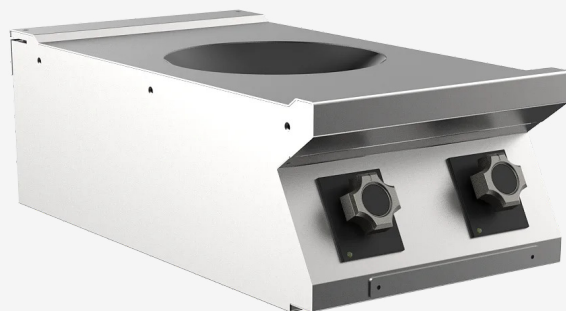

SERIE	ARTIKELNUMMER	MODELL	FUNKTION
MI - 90	MAMCOOO3460	WI94ET	Induktionsherd

PRODUKT

Induktionswok | Zone Oberteil

SERIE	ARTIKELNUMMER	MODELL	FUNKTION
MI - 90	MAMCOOO3460	WI94ET	Induktionsherd

PRODUKT

Induktionswok | Zone Oberteil

INSTALLATIONSANGABEN

(E) Elektroanschluss: VAC400-3 50 / 60 Hz