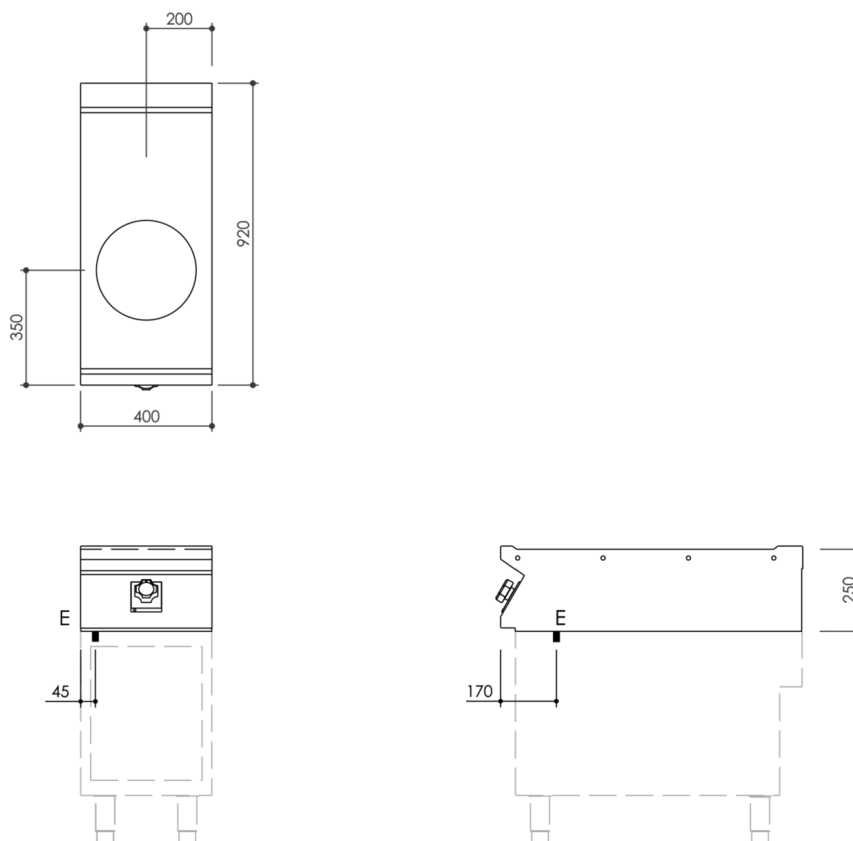

SERIE	ARTIKELNUMMER	MODELL	FUNKTION
MI - 90	MAMCOOO3460	WI94ET	Induktionsherd

PRODUKT

Induktionswok | Zone Oberteil

SERIE	ARTIKELNUMMER	MODELL	FUNKTION
MI - 90	MAMCOOO3460	WI94ET	Induktionsherd

PRODUKT

Induktionswok | Zone Oberteil

INSTALLATIONSANGABEN

(E) Elektroanschluss: VAC400-3 50 / 60 Hz