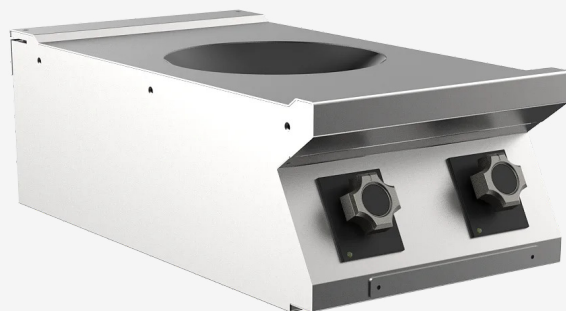

GAMA	CÓDIGO	MODELO	FUNCIÓN
MI - 90	MAMCOOO3460	WI94ET	Inducción

PRODUCTO

**Cocina wok de inducción de 1 zona de sobremesa**

GAMA	CÓDIGO	MODELO	FUNCIÓN
MI - 90	MAMCOOO3460	WI94ET	Inducción

PRODUCTO

Cocina wok de inducción de 1 zona de sobremesa

DETALLES TÉCNICOS DE INSTALACIÓN

(E) Conexión Eléctrica: VAC400-3 50 / 60 Hz