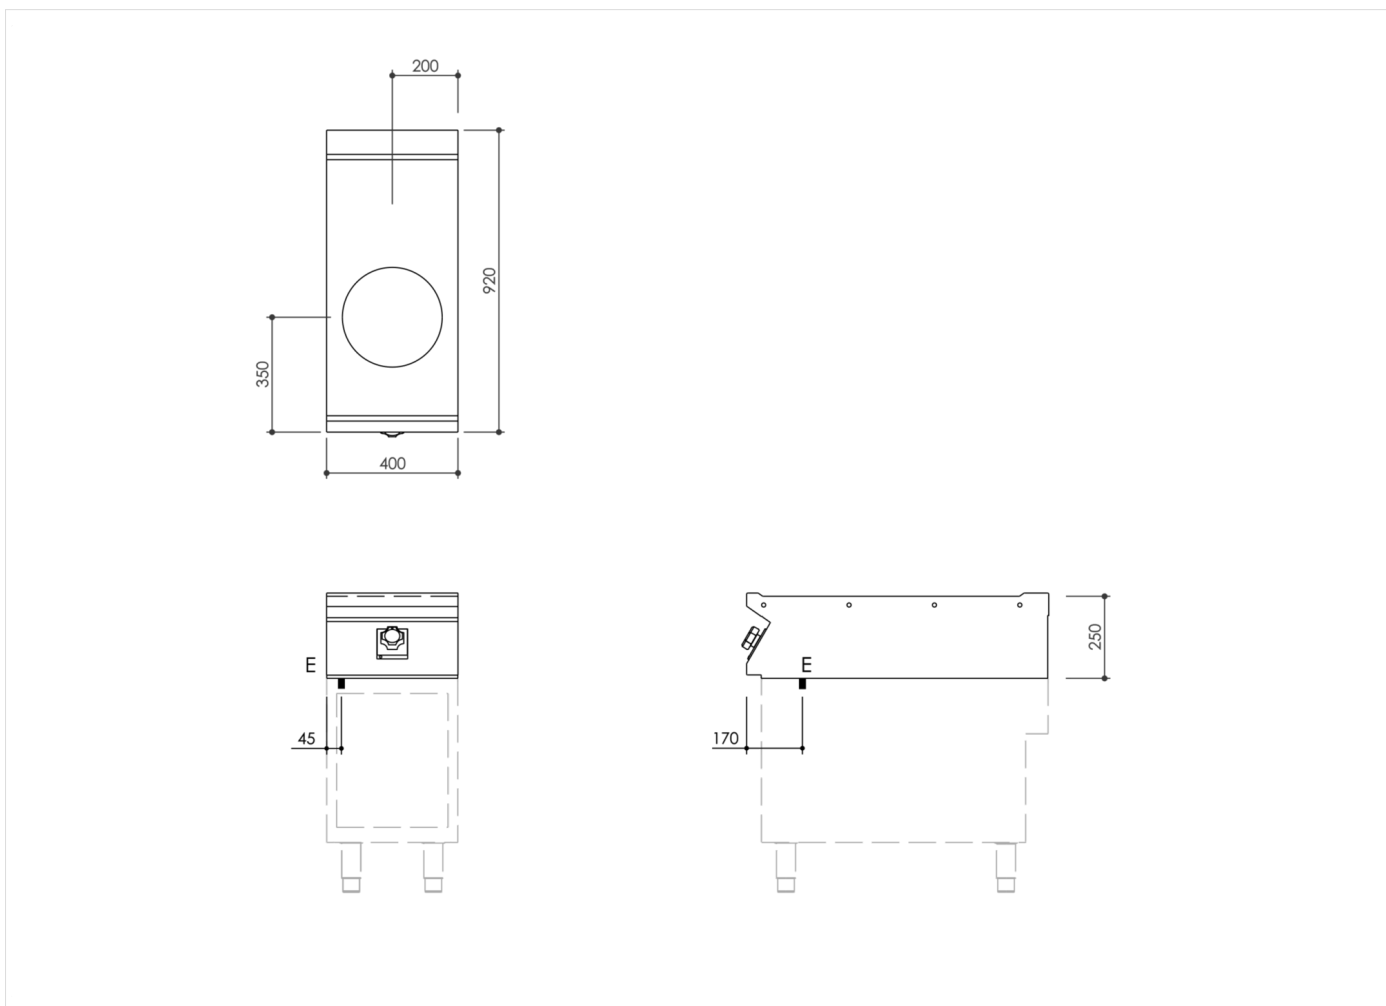

GAMA	CÓDIGO	MODELO	FUNCIÓN
MI - 90	MAMCOOO3460	WI94ET	Inducción

PRODUCTO

**Cocina wok de inducción de 1 zona de sobremesa**

GAMA	CÓDIGO	MODELO	FUNCIÓN
MI - 90	MAMCOOO3460	WI94ET	Inducción

PRODUCTO

Cocina wok de inducción de 1 zona de sobremesa

DETALLES TÉCNICOS DE INSTALACIÓN

(E) Conexión Eléctrica: VAC400-3 50 / 60 Hz