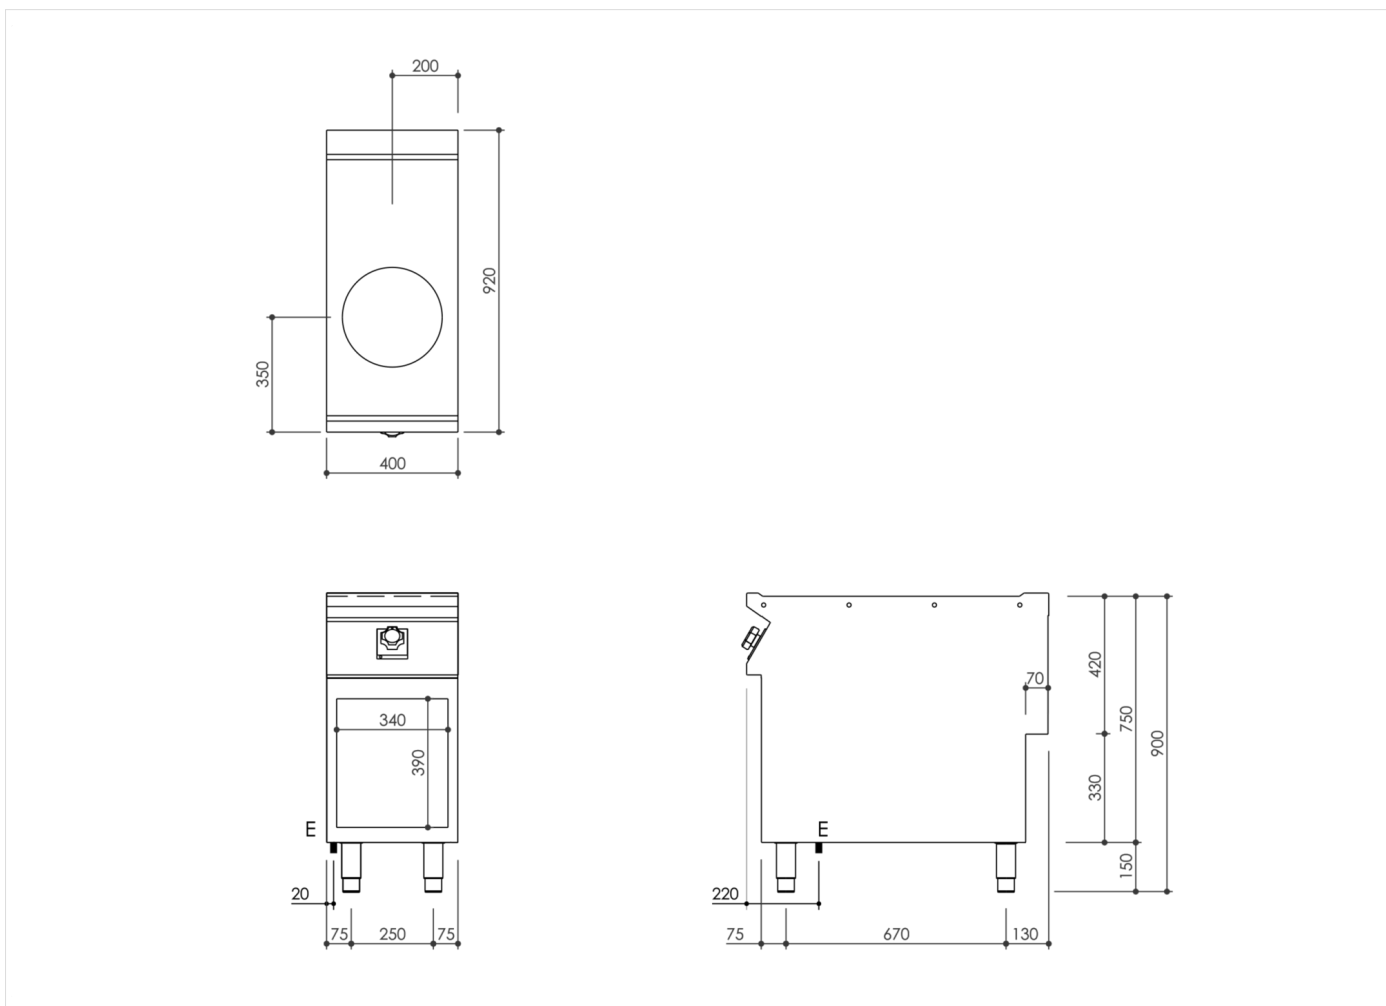

GAMA	CÓDIGO	MODELO	FUNCIÓN
MI - 90	MAMCOOO3470	WI94EG	Inducción

PRODUCTO

**Cocina wok de inducción de 1 zona montada sobre mueble abierto**

GAMA	CÓDIGO	MODELO	FUNCIÓN
MI - 90	MAMCOOO3470	WI94EG	Inducción

PRODUCTO

Cocina wok de inducción de 1 zona montada sobre mueble abierto

DETALLES TÉCNICOS DE INSTALACIÓN

(E) Conexión Eléctrica: VAC400-3 50 / 60 Hz