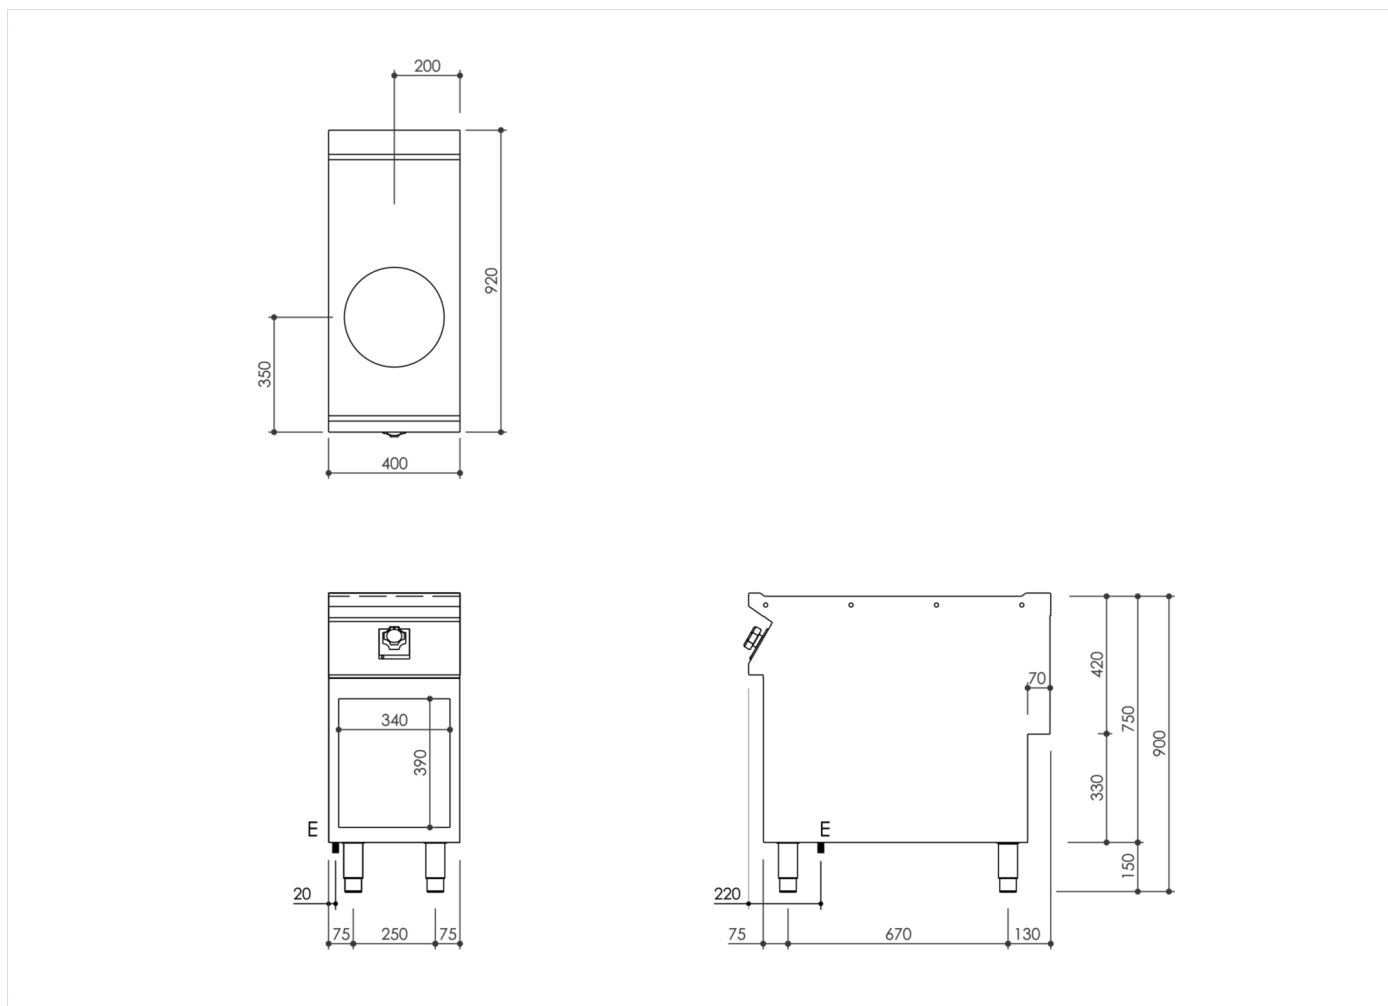

SERIE	ARTIKELNUMMER	MODELL	FUNKTION
MI - 90	MAMCOOO3470	WI94EG	Induktionsherd

PRODUKT

Induktionswok | Zone auf Unterbau offen

INSTALLATIONSANGABEN

(E) Elektroanschluss: VAC400-3 50 / 60 Hz