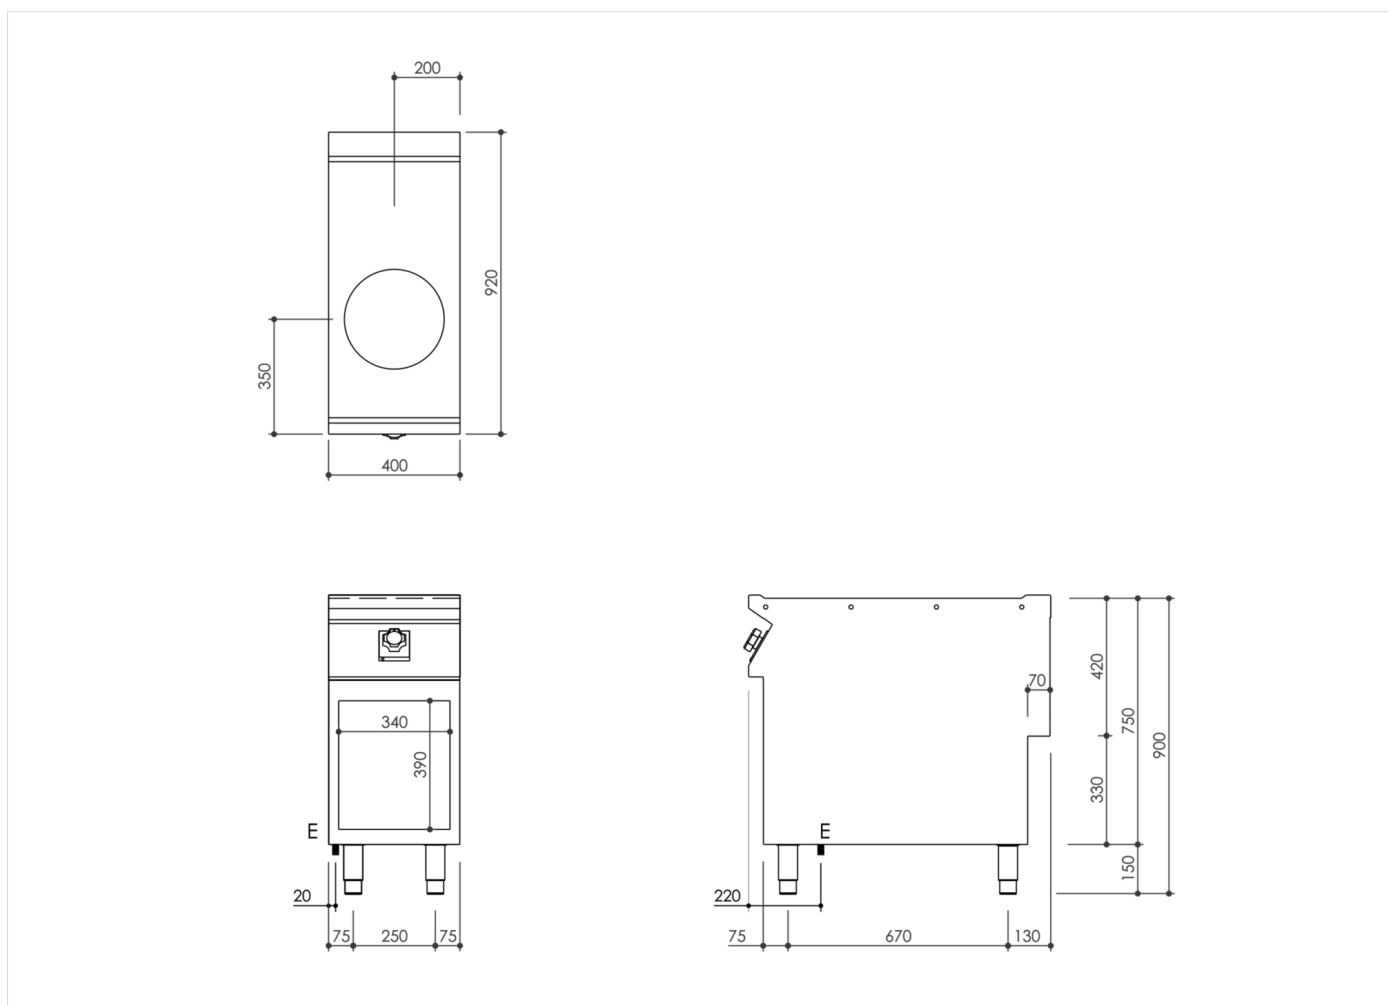

GAMMA	CODICE	MODELLO	FUNZIONE
MI - 90	MAMCOOO3470	WI94EG	<b>Cucine a Induzione</b>

PRODOTTO

**Cucina wok a induzione 1 zona su vano a giorno**

GAMMA	CODICE	MODELLO	FUNZIONE
MI - 90	MAMCOOO3470	WI94EG	Cucine a Induzione

PRODOTTO

**Cucina wok a induzione 1 zona su vano a giorno**

## DATI TECNICI DI INSTALLAZIONE

(E) Allacciamento Elettrico: VAC400-3 50 / 60 Hz