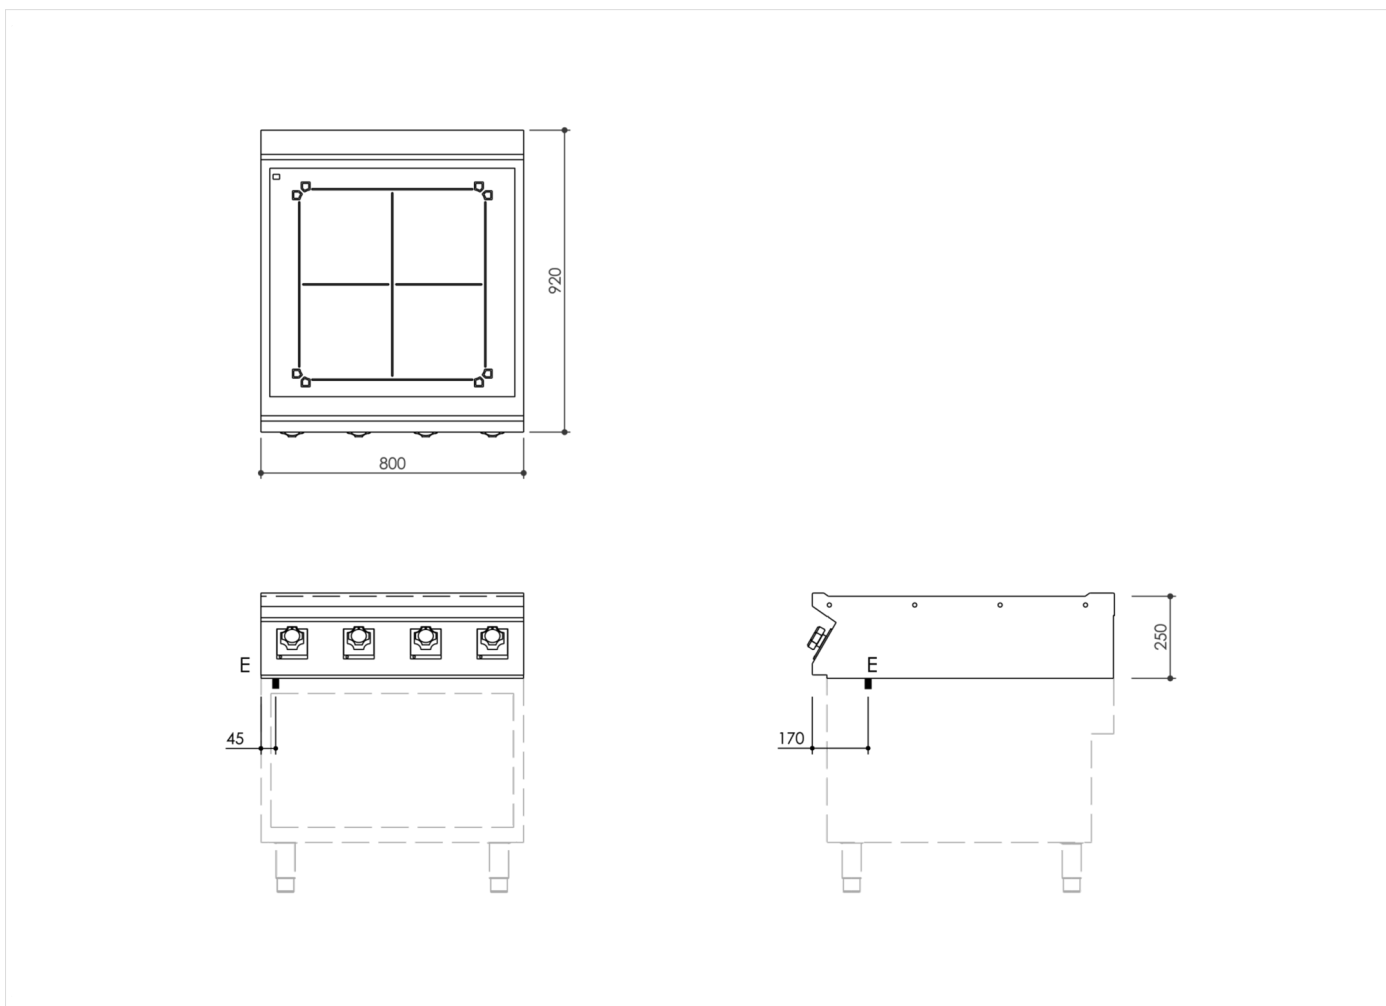

GAMA	CÓDIGO	MODELO	FUNCIÓN
MI - 90	MAMCOOO3440	CI98ETT	Inducción

PRODUCTO

**Cocina de inducción todo plancha de 4 zonas de sobremesa**

GAMA	CÓDIGO	MODELO	FUNCIÓN
MI - 90	MAMCOOO3440	CI98ETT	Inducción

PRODUCTO

**Cocina de inducción todo plancha de 4 zonas de sobremesa**

**DETALLES TÉCNICOS DE INSTALACIÓN**

(E) Conexión Eléctrica: **VAC400-3 50 / 60 Hz**