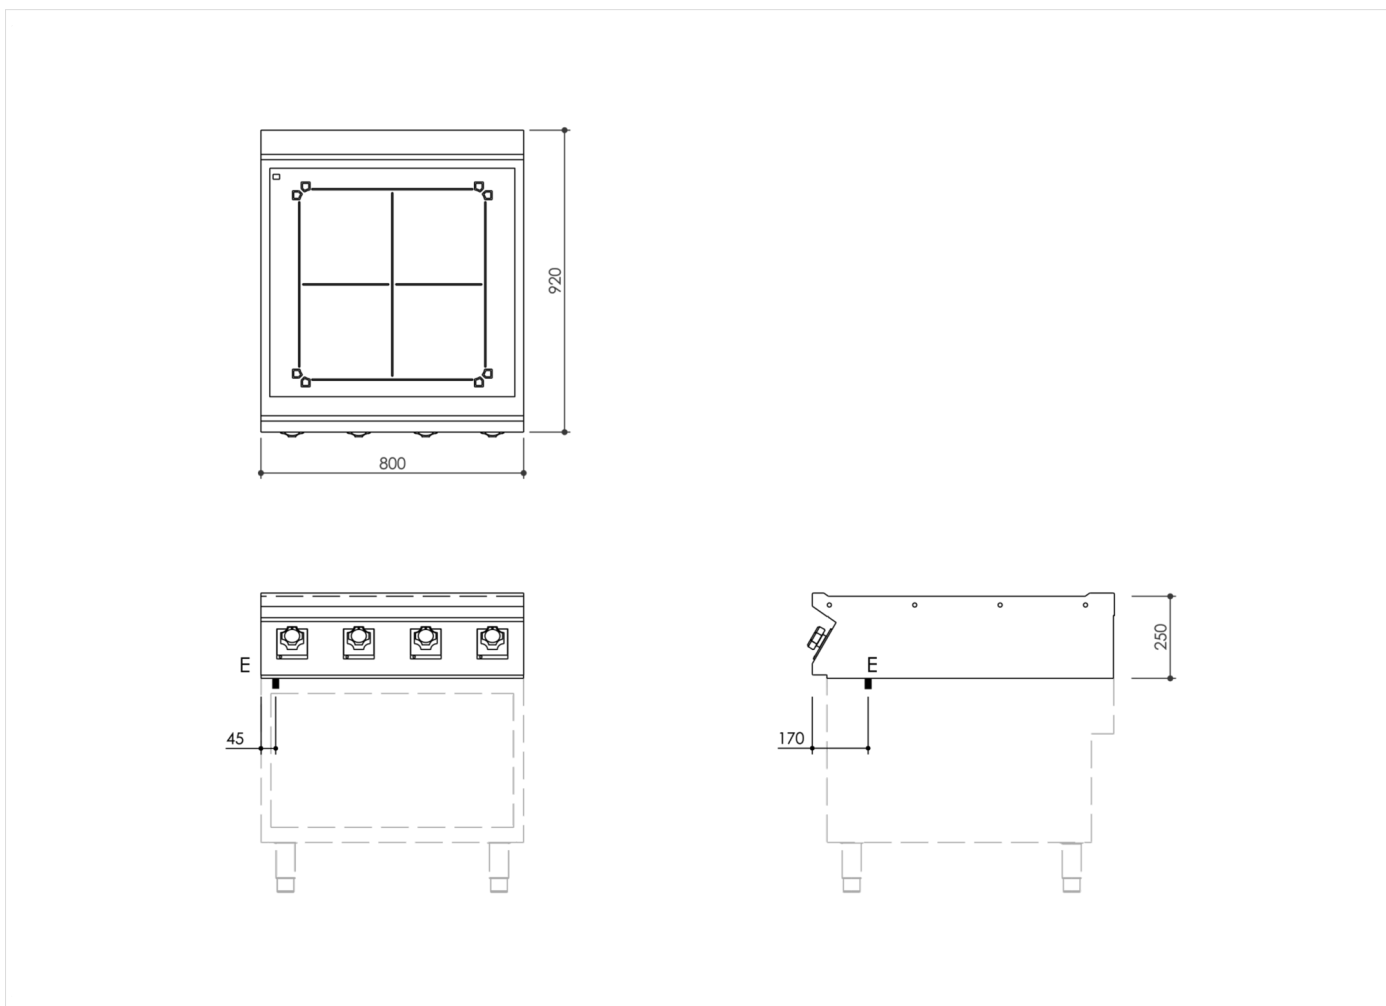

GAMMA	CODICE	MODELLO	FUNZIONE
MI - 90	MAMCOOO3440	CI98ETT	Cucine a Induzione

PRODOTTO

**Piano cottura a induzione 4 zone tuttocampo Top**

GAMMA	CODICE	MODELLO	FUNZIONE
MI - 90	MAMCOOO3440	CI98ETT	Cucine a Induzione

PRODOTTO

**Piano cottura a induzione 4 zone tuttocampo Top**

#### DATI TECNICI DI INSTALLAZIONE

(E) Allacciamento Elettrico:

VAC400-3 50 / 60 Hz