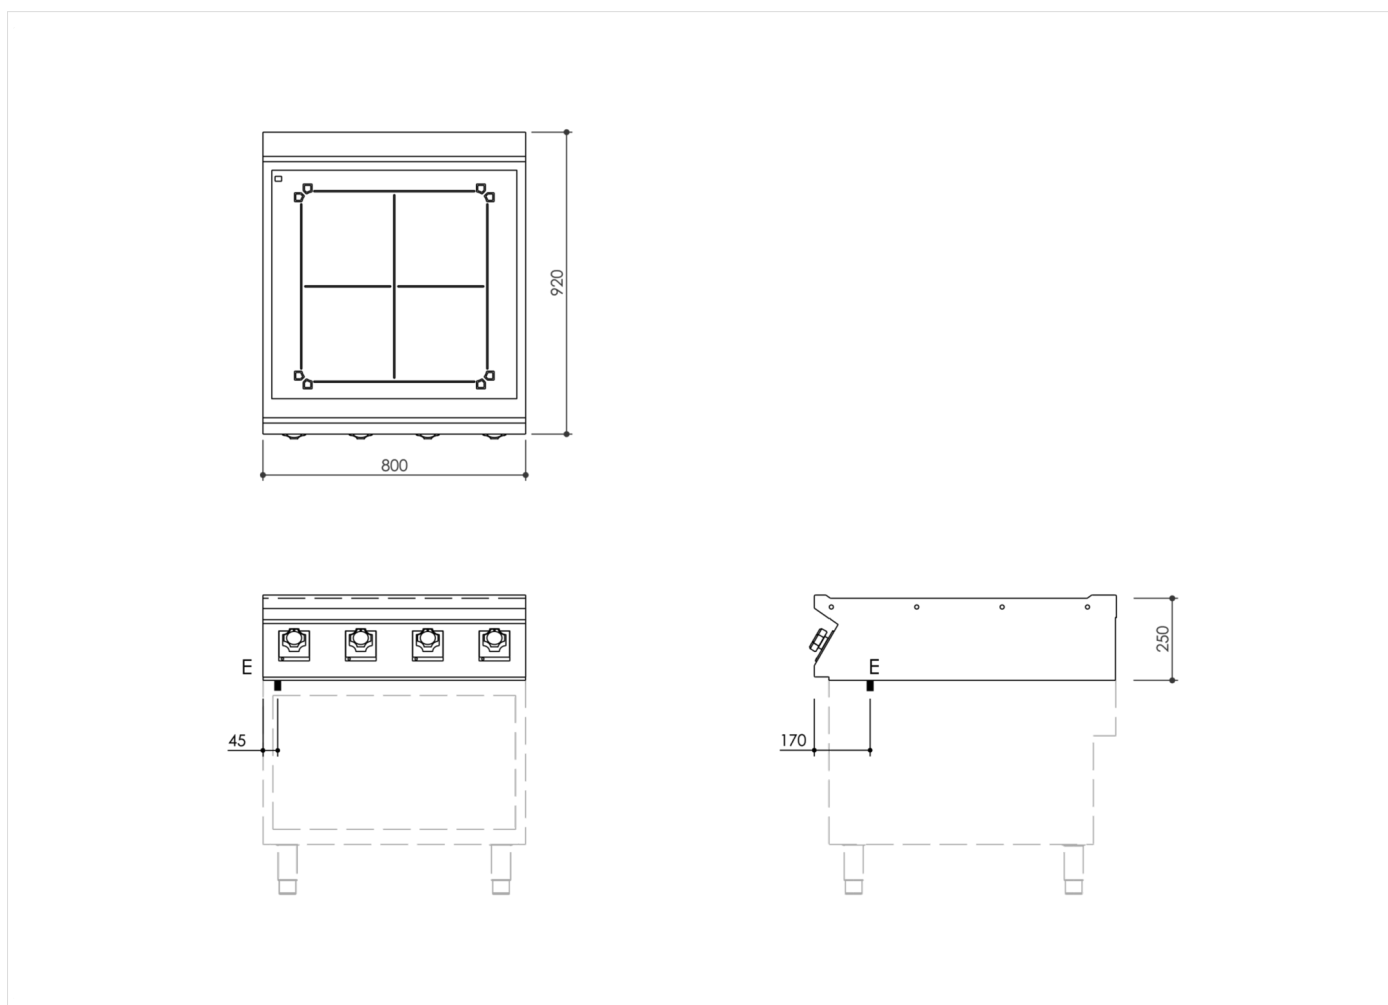

SERIE	ARTIKELNUMMER	MODELL	FUNKTION
MI - 90	MAMCOOO3440	CI98ETT	Induktionsherd

PRODUKT

Induktionsherd 4 Zonen flächendeckend Oberteil

INSTALLATIONSANGABEN

(E) Elektroanschluss: VAC400-3 50 / 60 Hz