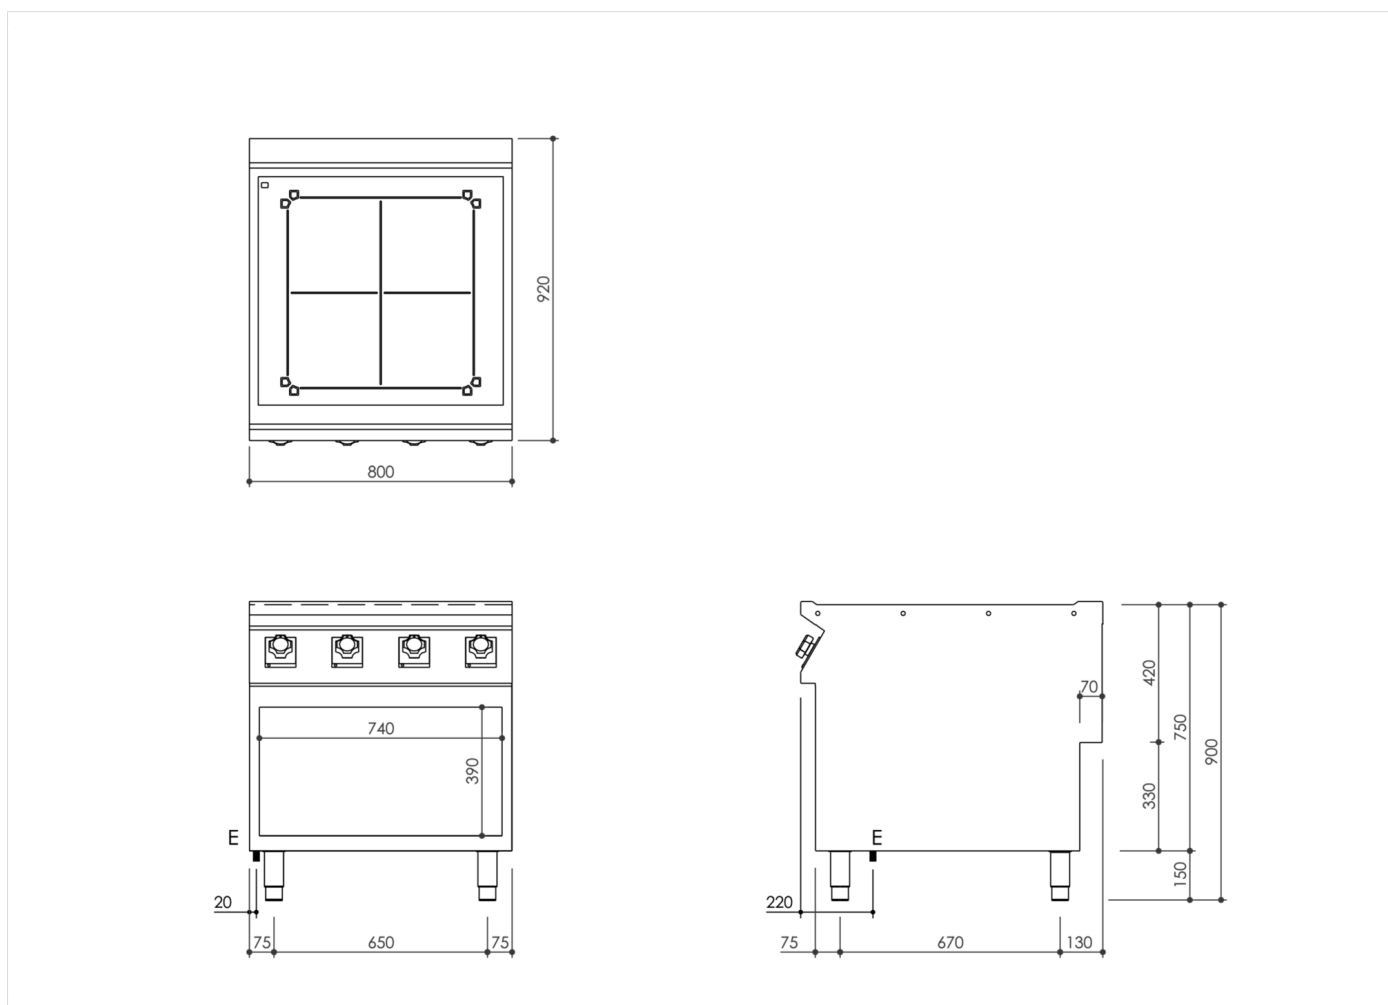

GAMME	CODE	MODÈLE	FONCTION
MI - 90	MAMCOOO3450	CI98ETG	Induction

ARTICLE

Fourneau à induction tout surface 4 zones sur placard ouvert

DONNÉES TECHNIQUES D'INSTALLATION

(E) Raccordement électrique: **VAC400-3 50 / 60 Hz**