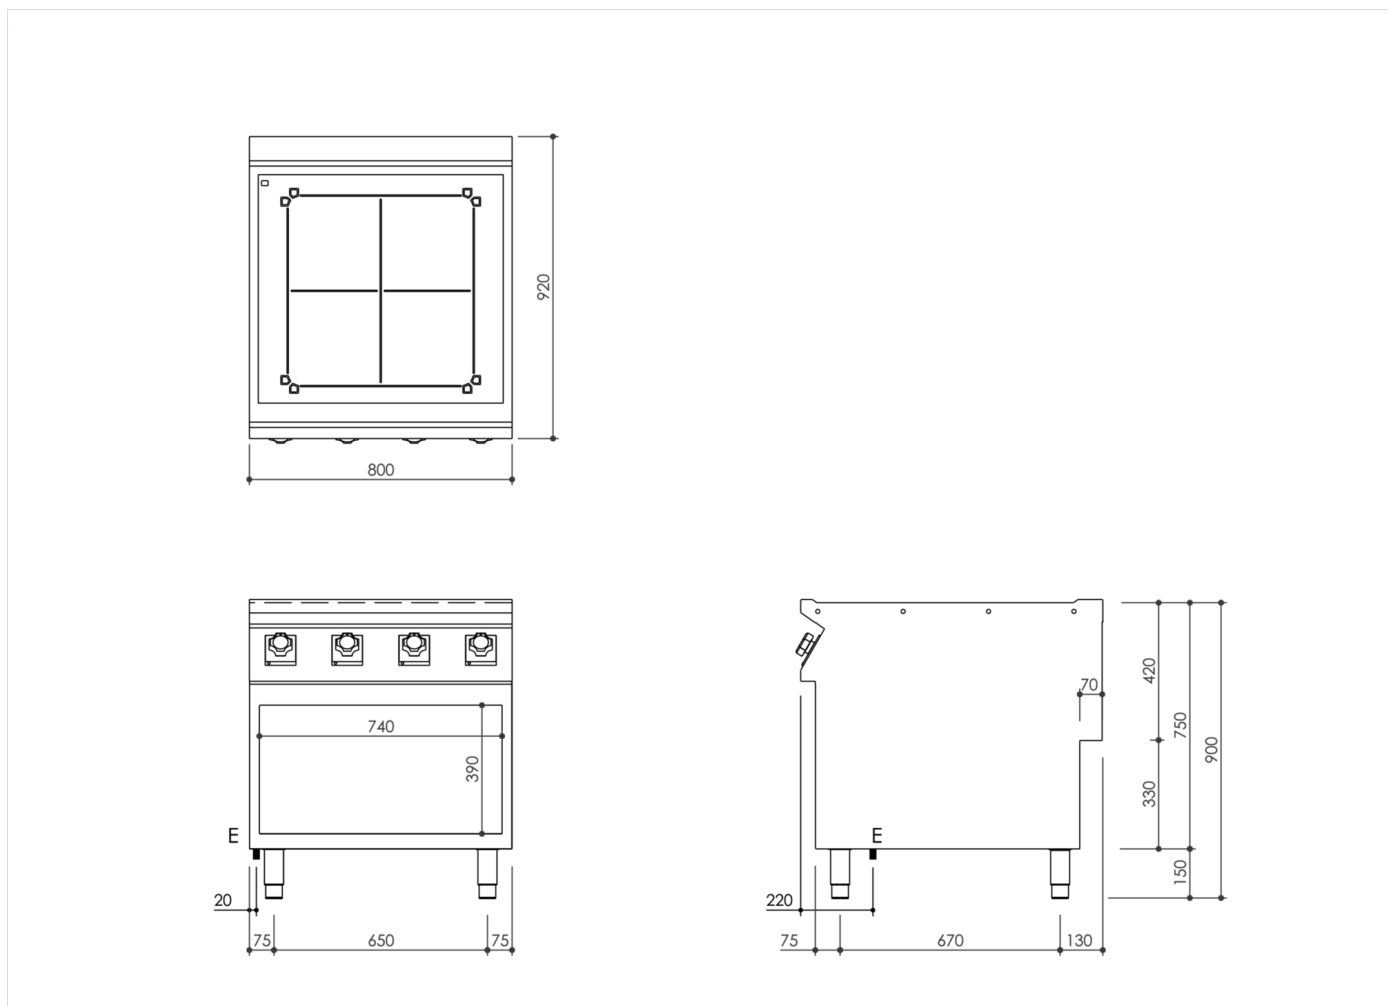

SERIE	ARTIKELNUMMER	MODELL	FUNKTION
MI - 90	MAMCOOO3450	CI98ETG	Induktionsherd

PRODUKT

**Induktionsherd 4 Zonen flächendeckend auf Unterbau offen**

**INSTALLATIONSANGABEN**

(E) Elektroanschluss: VAC400-3 50 / 60 Hz