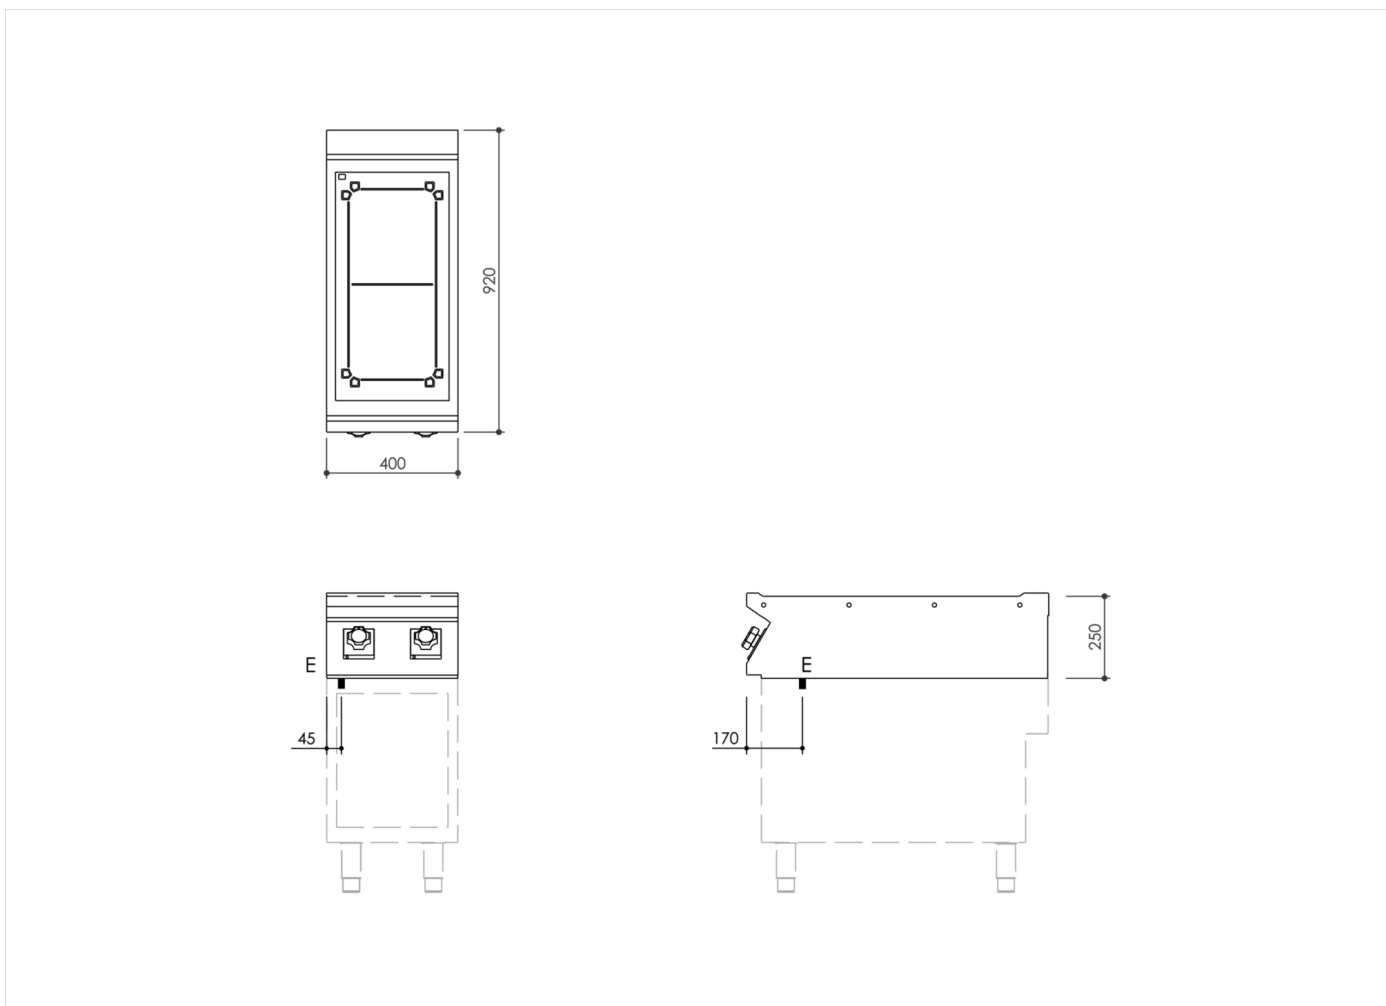

GAMA	CÓDIGO	MODELO	FUNCIÓN
MI - 90	MAMCOOO3420	CI94ETT	Inducción

PRODUCTO

Cocina de inducción todo plancha de 2 zonas de sobremesa

GAMA	CÓDIGO	MODELO	FUNCIÓN
MI - 90	MAMCOOO3420	CI94ETT	Inducción

PRODUCTO

Cocina de inducción todo plancha de 2 zonas de sobremesa

DETALLES TÉCNICOS DE INSTALACIÓN

(E) Conexión Eléctrica: VAC400-3 50 / 60 Hz