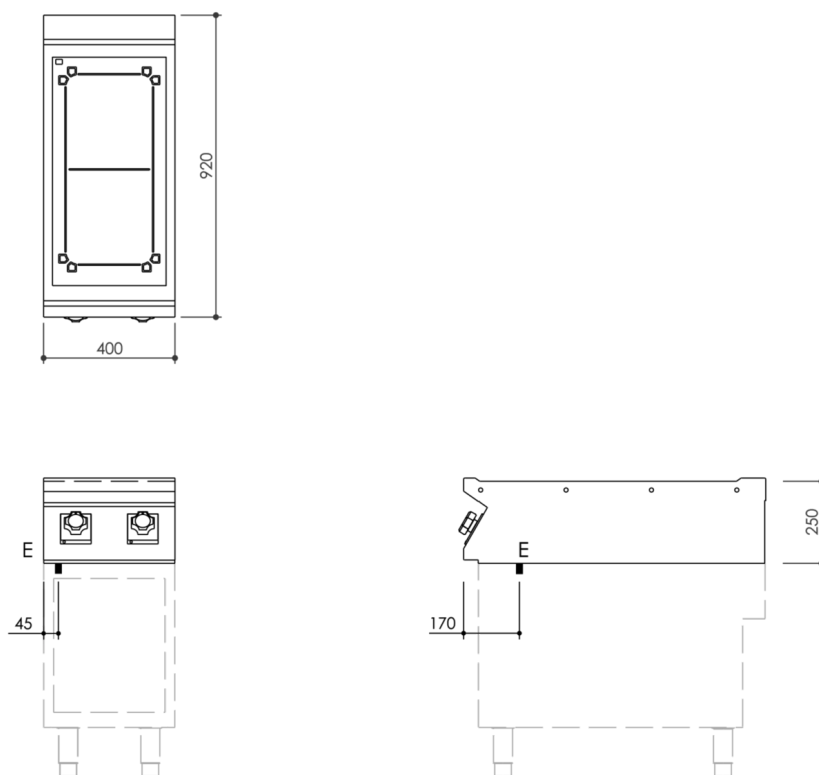

GAMMA	CODICE	MODELLO	FUNZIONE
MI - 90	MAMCOOO3420	CI94ETT	Cucine a Induzione

PRODOTTO

Piano cottura a induzione 2 zone tuttocampo Top

GAMMA	CODICE	MODELLO	FUNZIONE
MI - 90	MAMCOOO3420	CI94ETT	Cucine a Induzione

PRODOTTO

Piano cottura a induzione 2 zone tuttocampo Top

DATI TECNICI DI INSTALLAZIONE

(E) Allacciamento Elettrico: VAC400-3 50 / 60 Hz