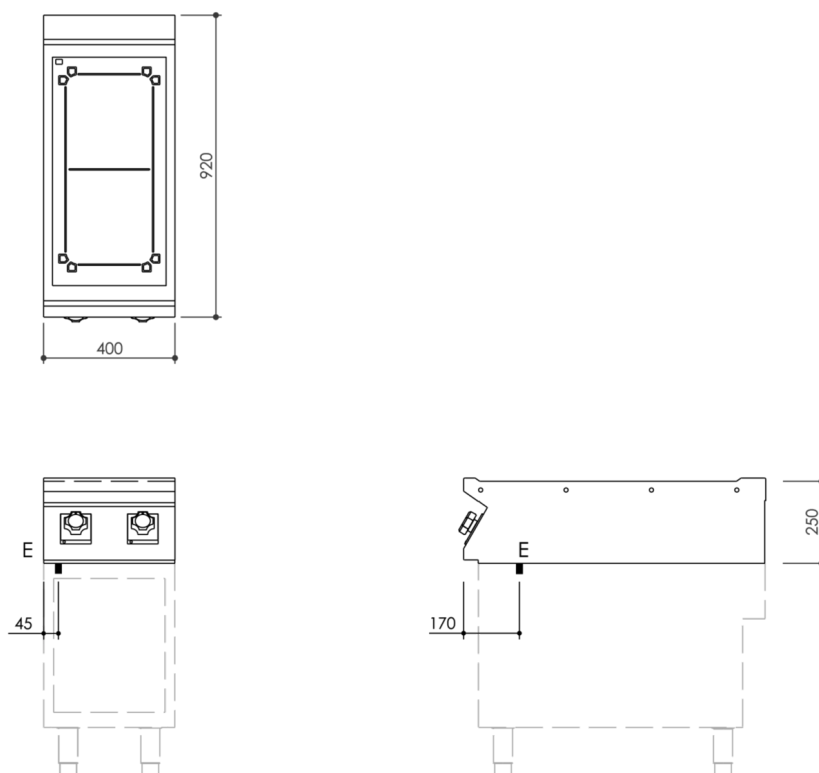

SERIE	ARTIKELNUMMER	MODELL	FUNKTION
MI - 90	MAMCOOO3420	CI94ETT	Induktionsherd

PRODUKT

**Induktionsherd 2 Zonen flächendeckend Oberteil**

**INSTALLATIONSANGABEN**

(E) Elektroanschluss: VAC400-3 50 / 60 Hz