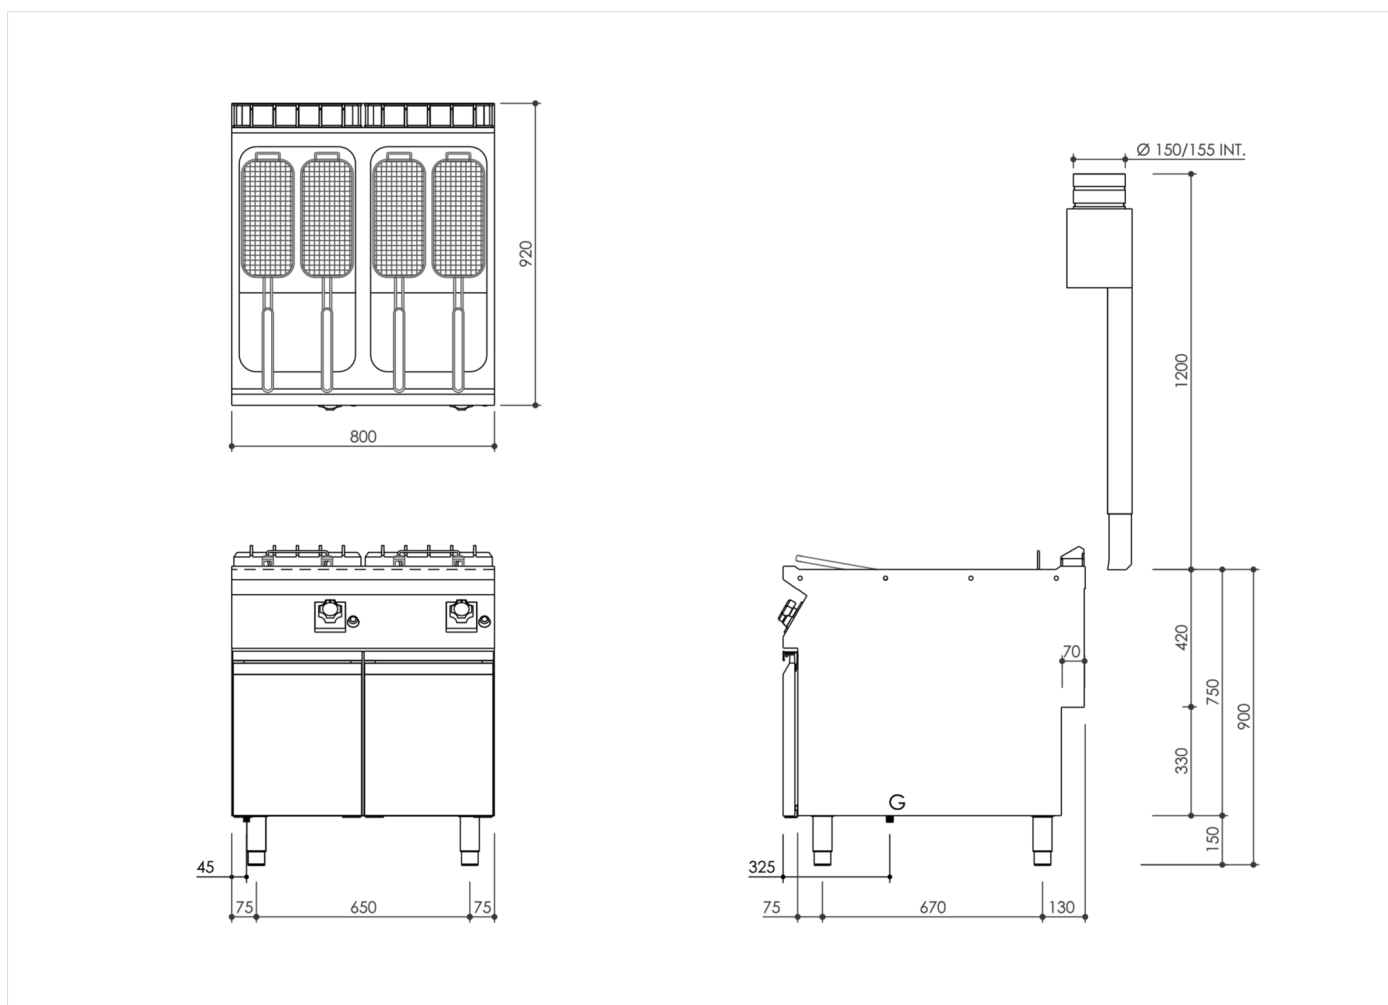

GAMMA	CODICE	MODELLO	FUNZIONE
MI - 90	MAMCOOO3530	FR98G23A	Friggitrici

PRODOTTO

Friggitrice a gas 2 vasche 23+23 lt. su vano armadiato

DATI TECNICI DI INSTALLAZIONE

(G) Arrivo Gas:

Ø1/2"