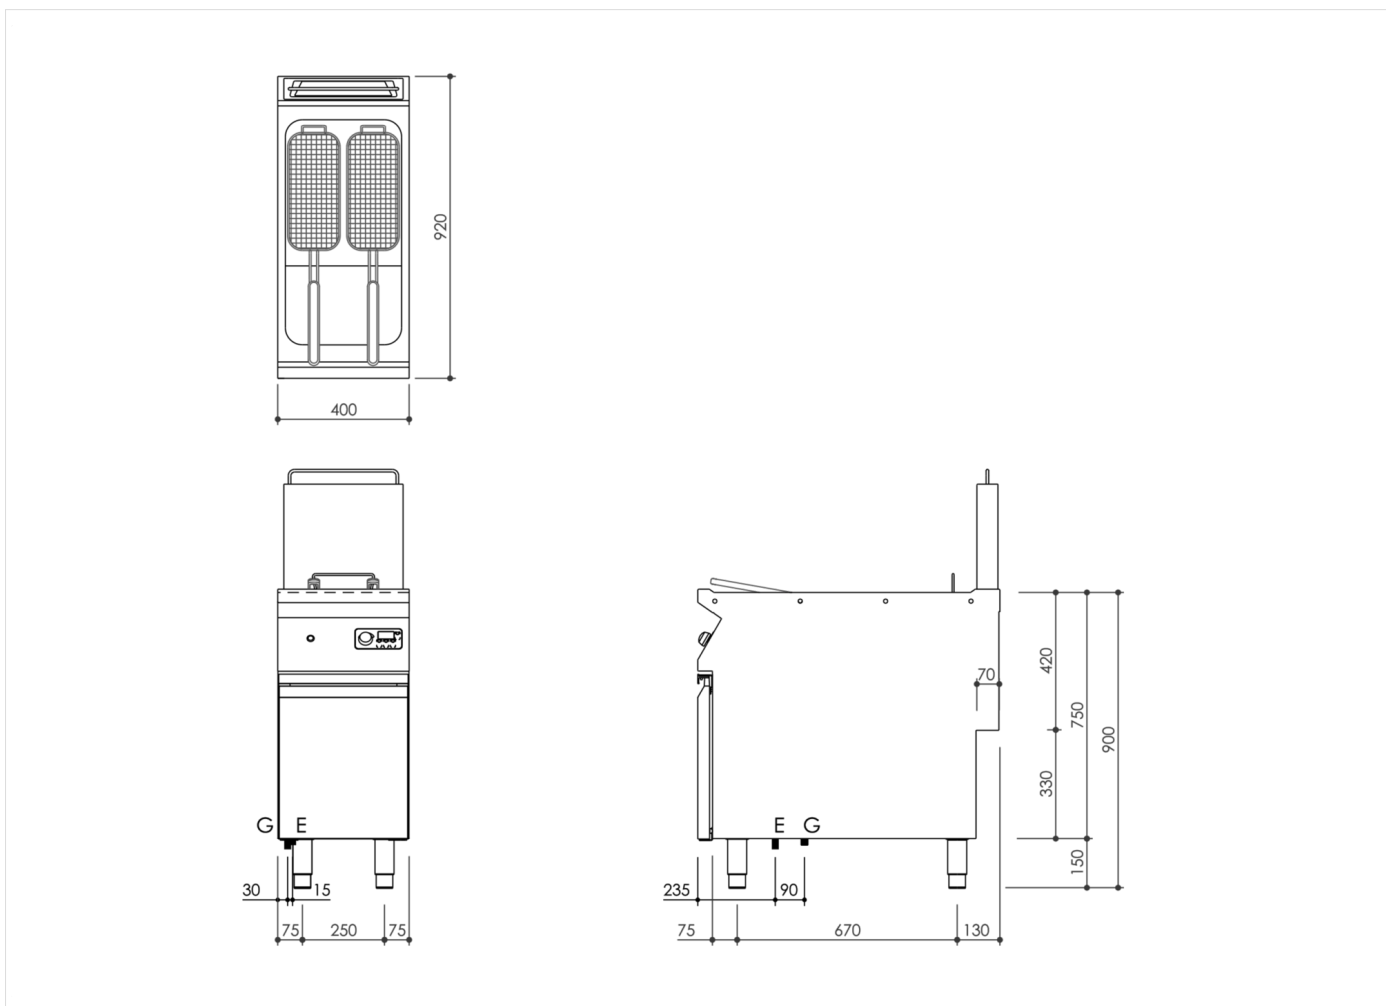

GAMA	CÓDIGO	MODELO	FUNCIÓN
MI - 90	MAMCOOO3500	FR94G23KA	Freidoras

PRODUCTO

Freidora a gas de 1 cuba de 23 litros con controles electrónicos montada sobre mueble con puertas

DETALLES TÉCNICOS

ANCHO (mm):	400		
PROFUNDIDAD (mm):	920		
ALTURA (mm):	900		
PESO (Kg):	84		
VOLUMEN (m ³):	0.5		
POTENCIA GAS (kW):	23		
POTENCIA ELÉCTRICA (kW):	0.1		
VOLTAJE (V):	VAC230-1		
DIM. INTERNAS BASE (mm):	360x400(h)x900 mm		
N. ZONAS DE COCCIÓN:	1		
DATOS ZONA DE COCCIÓN:	1x 23kW		
N. CUBAS:	1	CAPACIDAD:	1x 23
GRADO IP	IPX5		
RANGO TEMPERATURA (°C):	100-185		

DESCRIPCIÓN

Freidora de gas monobloc, sobre mueble armario, con control electrónico de la temperatura, realizada en acero inoxidable AISI 304. Encimera de unión lateral de espesor 20/10 con peto chimenea de 300 mm. Cuba de cocción estampada en acero inoxidable AISI 304 con perfil interior redondeado. Capacidad de la cuba de 23 l. Cuba con amplia cavidad frontal para la expansión del aceite y la espuma, y amplia zona fría para recoger los residuos de cocción. Calentamiento con quemadores de acero inoxidable de llama optimizada, montados fuera de la cuba. Regulación del calor mediante válvula termostática de seguridad con termopar. Encendido del quemador principal mediante quemador piloto. Encendedor electrónico con descarga continua de chispas, con pulsador integrado en el mando de la válvula de gas. Temperatura del aceite en la cuba controlada por termostato mecánico con regulación de 100 a 185 °C. Termostato de seguridad de rearme manual. Filtro extraíble, cesta, tapa y colector para el grifo de vaciado incluidos. Grado de protección contra el agua IPX5. Equipo con pies de acero inoxidable regulables en altura.

GAMA	CÓDIGO	MODELO	FUNCIÓN
MI - 90	MAMCOOO3500	FR94G23KA	Freidoras

PRODUCTO

Freidora a gas de 1 cuba de 23 litros con controles electrónicos montada sobre mueble con puertas

DETALLES TÉCNICOS DE INSTALACIÓN

(E) Conexión Eléctrica:	VAC230-I 50/60Hz
(G) Llegada Gas:	Ø1/2"