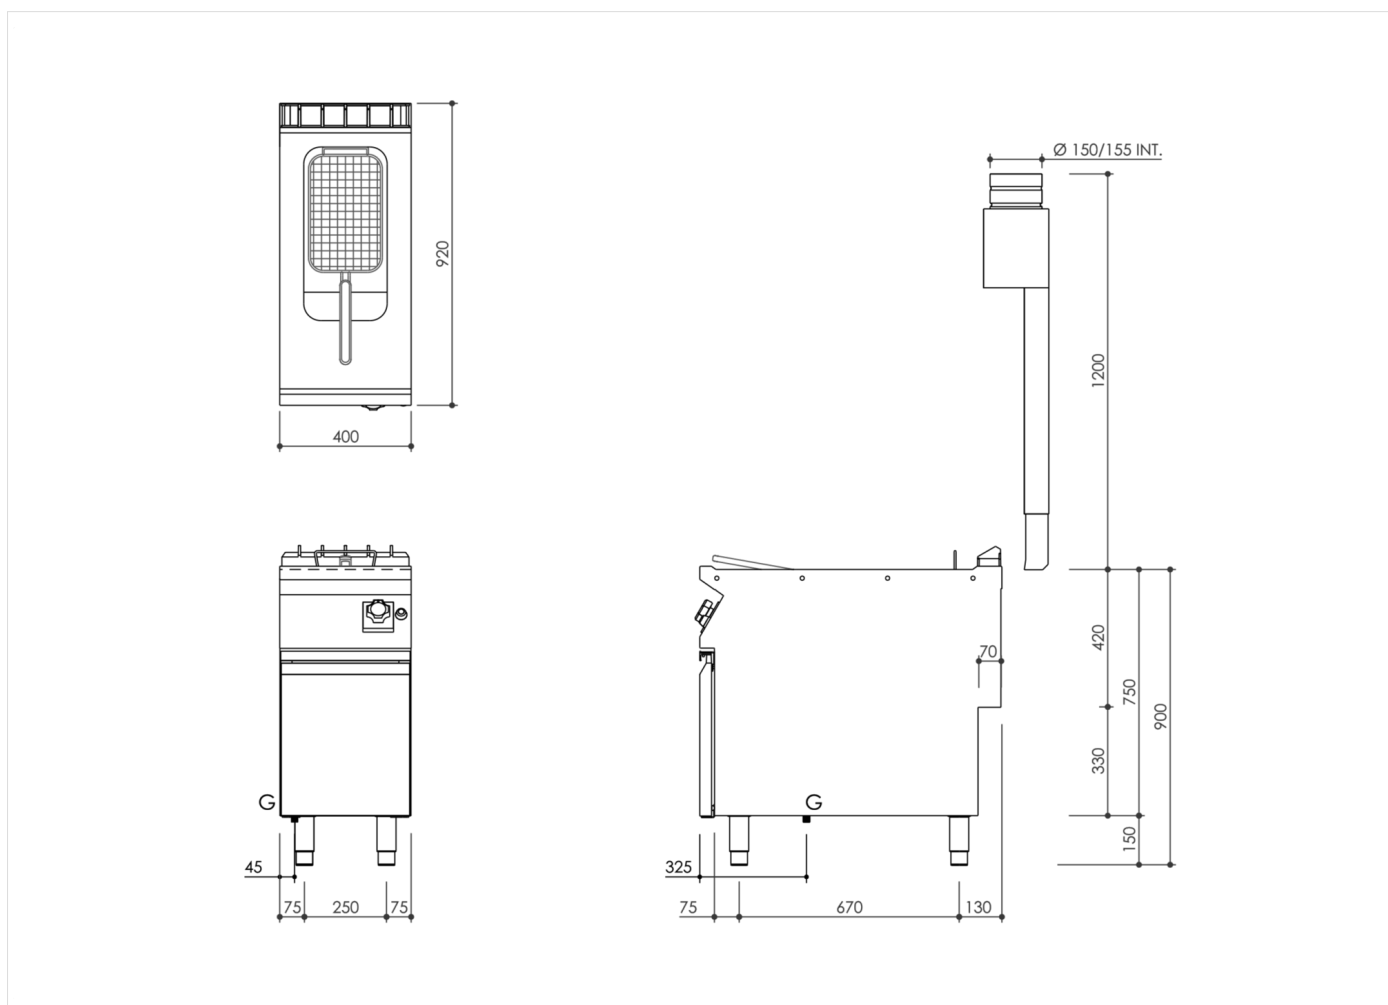

GAMME	CODE	MODÈLE	FONCTION
MI - 90	MAMCOOO3480	FR94GI5A	Friteuses

ARTICLE

Friteuse gaz l cuve 15 lt. sur placard fermé

DONNÉES TECHNIQUES D'INSTALLATION

(G) Raccordement au gaz: $\varnothing 1/2''$