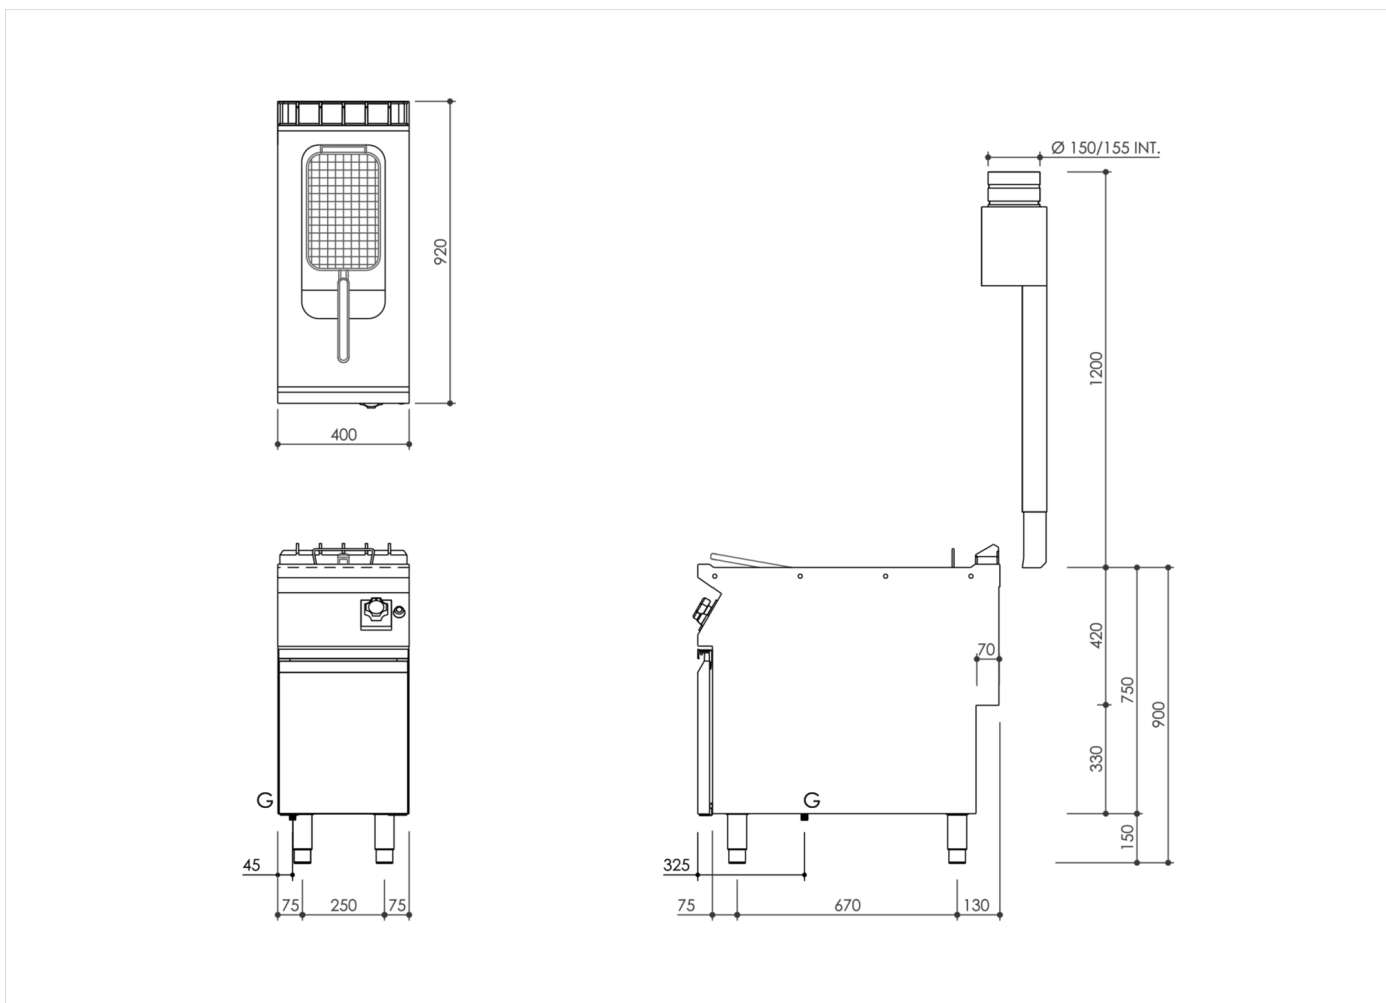

GAMMA	CODICE	MODELLO	FUNZIONE
MI - 90	MAMCOOO3480	FR94GI5A	Friggitrici

PRODOTTO

Friggitrice a gas l vasca 15 lt. su vano armadiato

GAMMA	CODICE	MODELLO	FUNZIONE
MI - 90	MAMCOOO3480	FR94GI5A	Friggitrici

PRODOTTO

Friggitrice a gas l vasca 15 lt. su vano armadiato

DATI TECNICI DI INSTALLAZIONE

(G) Arrivo Gas:

Ø1/2"