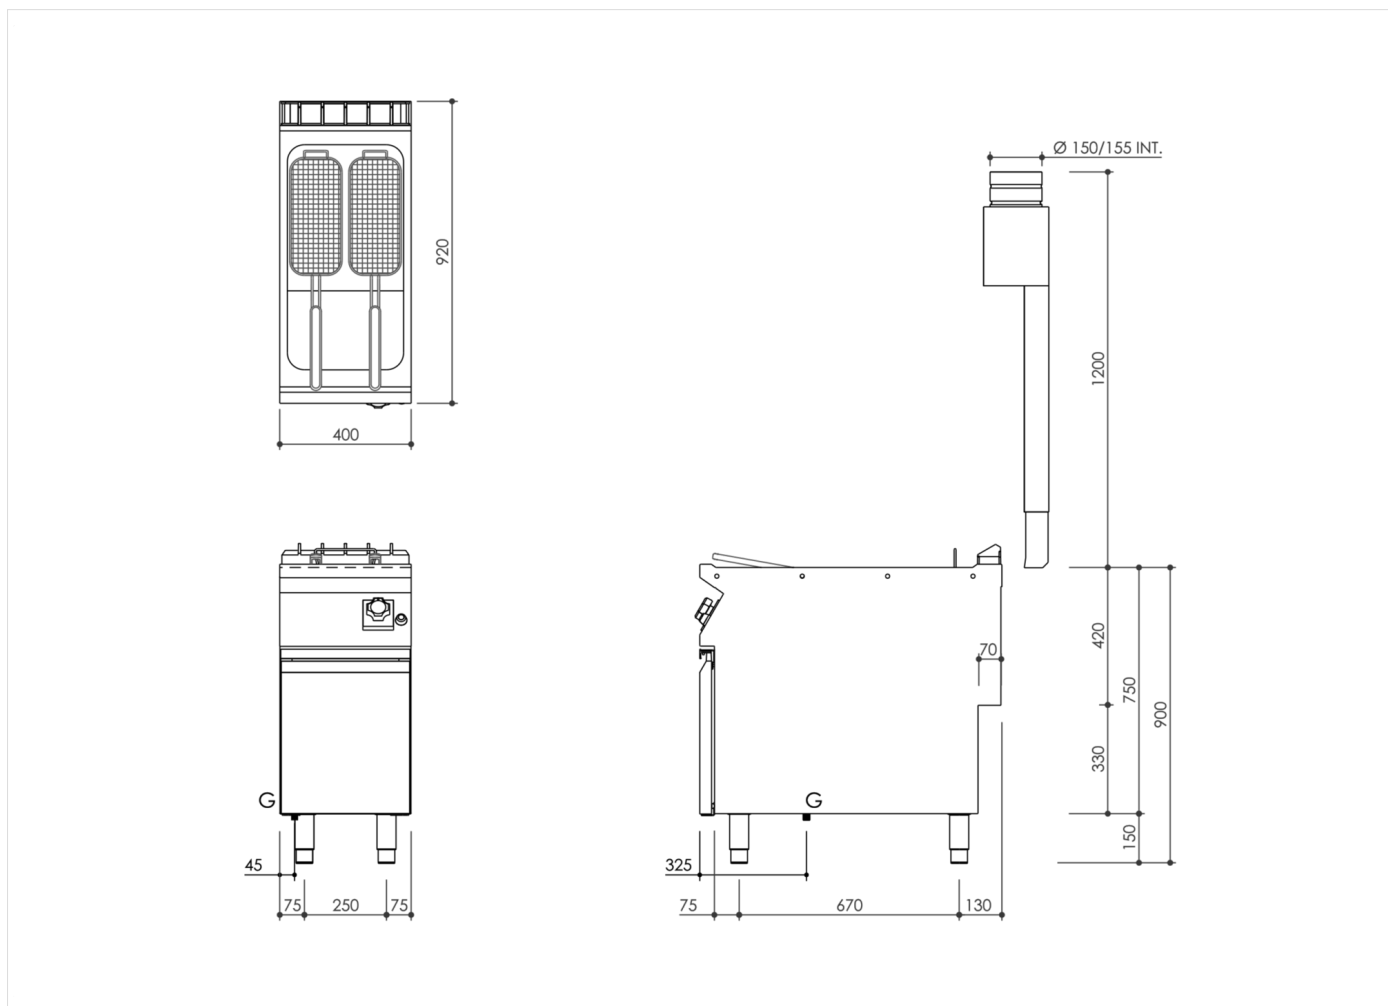

GAMA	CÓDIGO	MODELO	FUNCIÓN
MI - 90	MAMCOOO3490	FR94G23A	Freidoras

PRODUCTO

Freidora a gas de 1 cuba de 23 litros montado sobre mueble con puerta

DETALLES TÉCNICOS DE INSTALACIÓN

(G) Llegada Gas:

$\varnothing 1/2''$