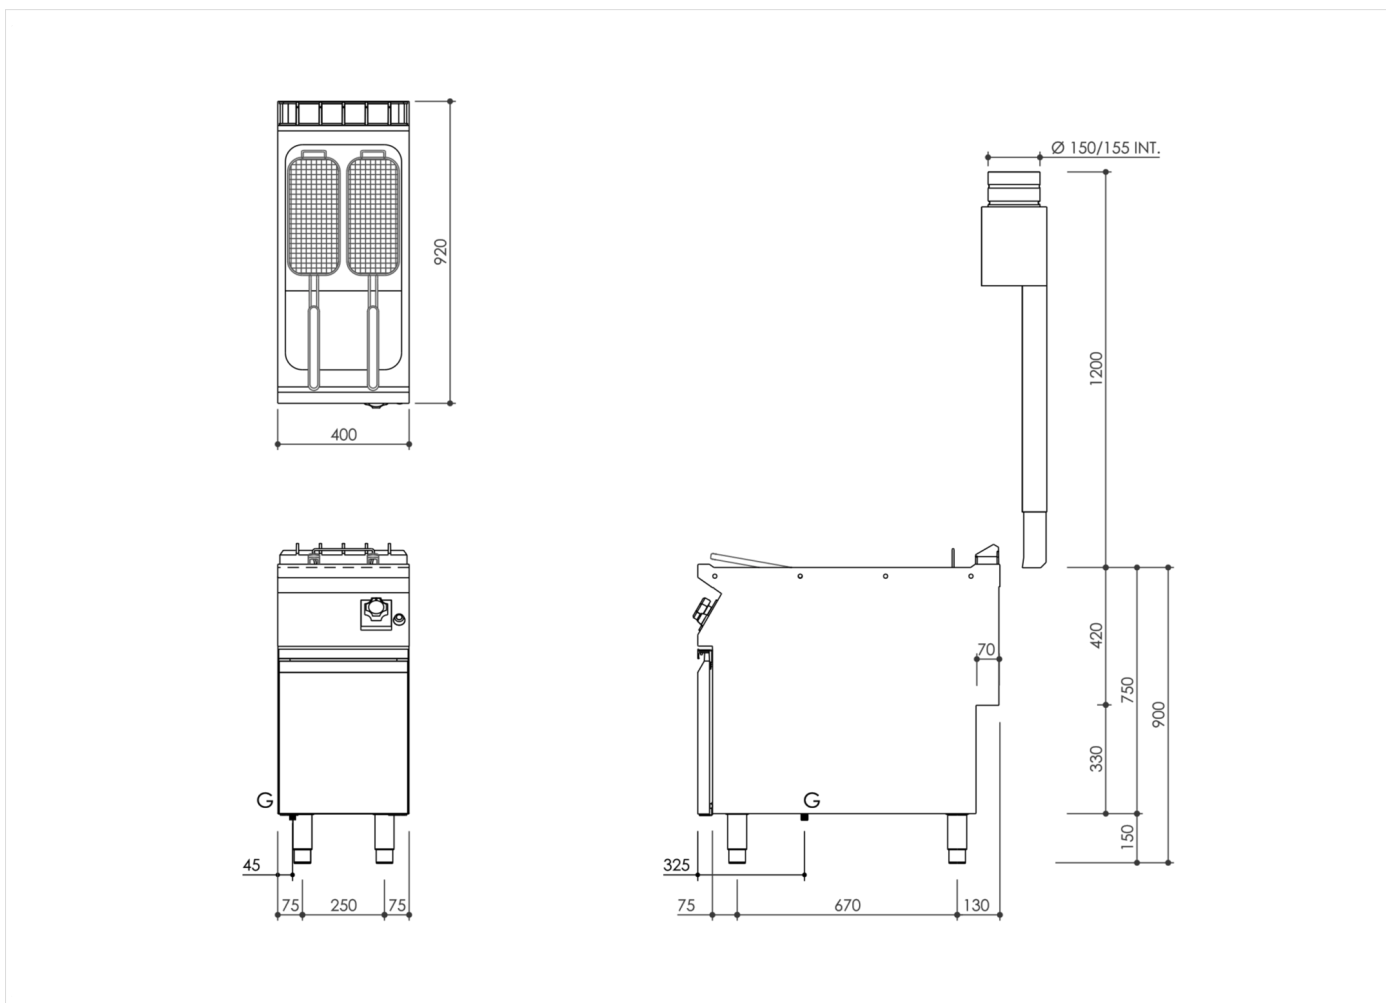

GAMMA	CODICE	MODELLO	FUNZIONE
MI - 90	MAMCOOO3490	FR94G23A	Friggitrici

PRODOTTO

Friggitrice a gas l vasca 23 lt. su vano armadiato

GAMMA	CODICE	MODELLO	FUNZIONE
MI - 90	MAMCOOO3490	FR94G23A	Friggitrici

PRODOTTO

Friggitrice a gas l vasca 23 lt. su vano armadiato

DATI TECNICI DI INSTALLAZIONE

(G) Arrivo Gas:

Ø1/2"