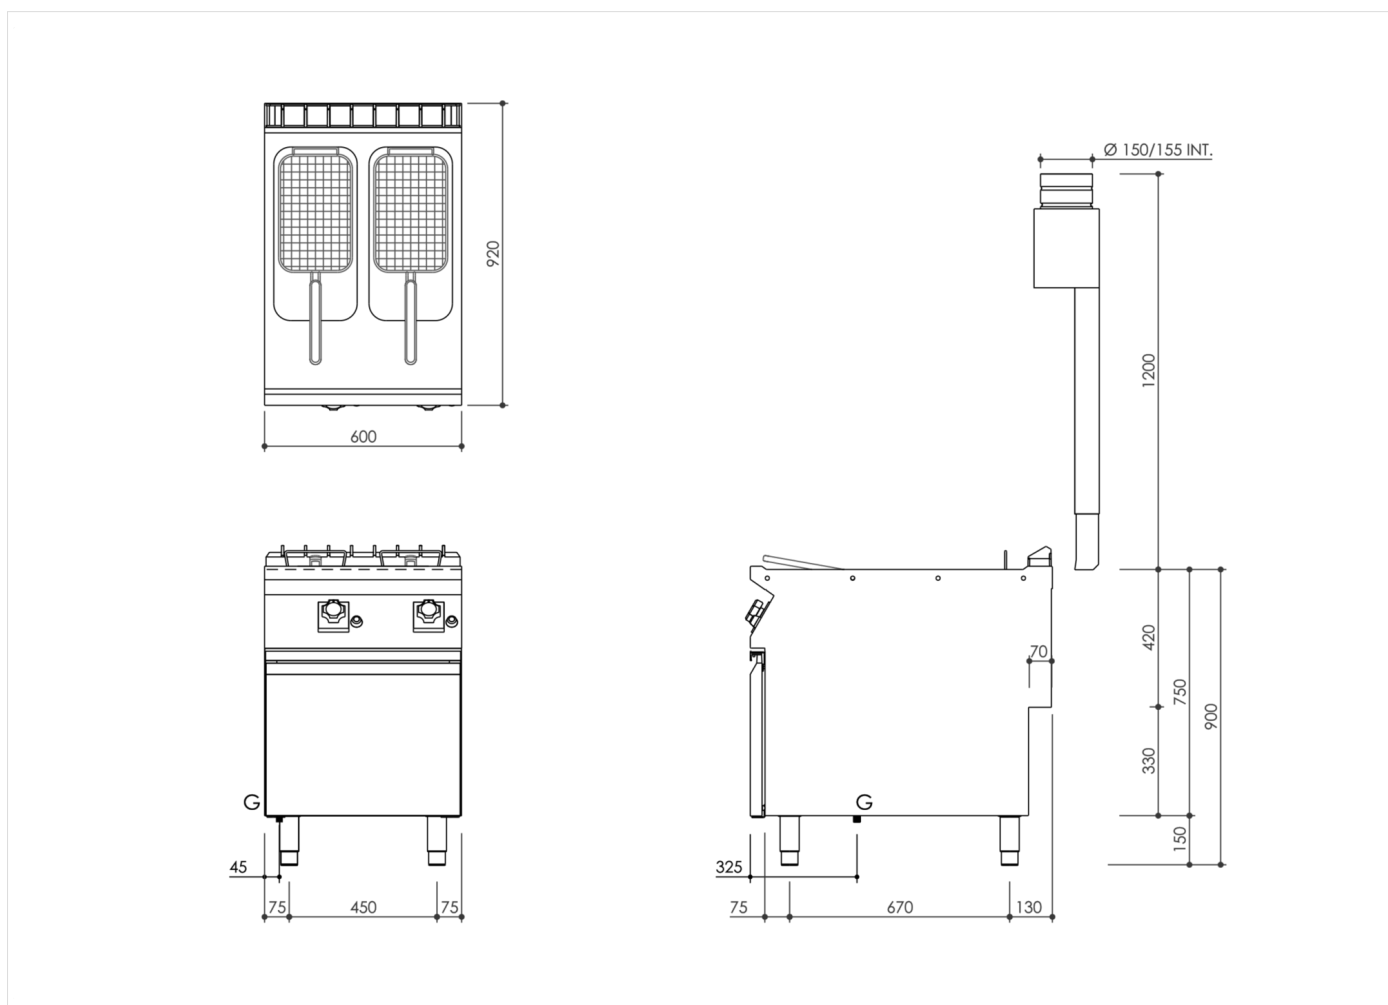

SERIE	ARTIKELNUMMER	MODELL	FUNKTION
MI - 90	MAMCOOO35IO	FR96G10A	Fritteusen

PRODUKT

Gas Fritteuse 2 Becken 10+10 Liter Standgerät

INSTALLATIONSANGABEN

(G) Gasanschluss: $\text{Ø}1/2''$