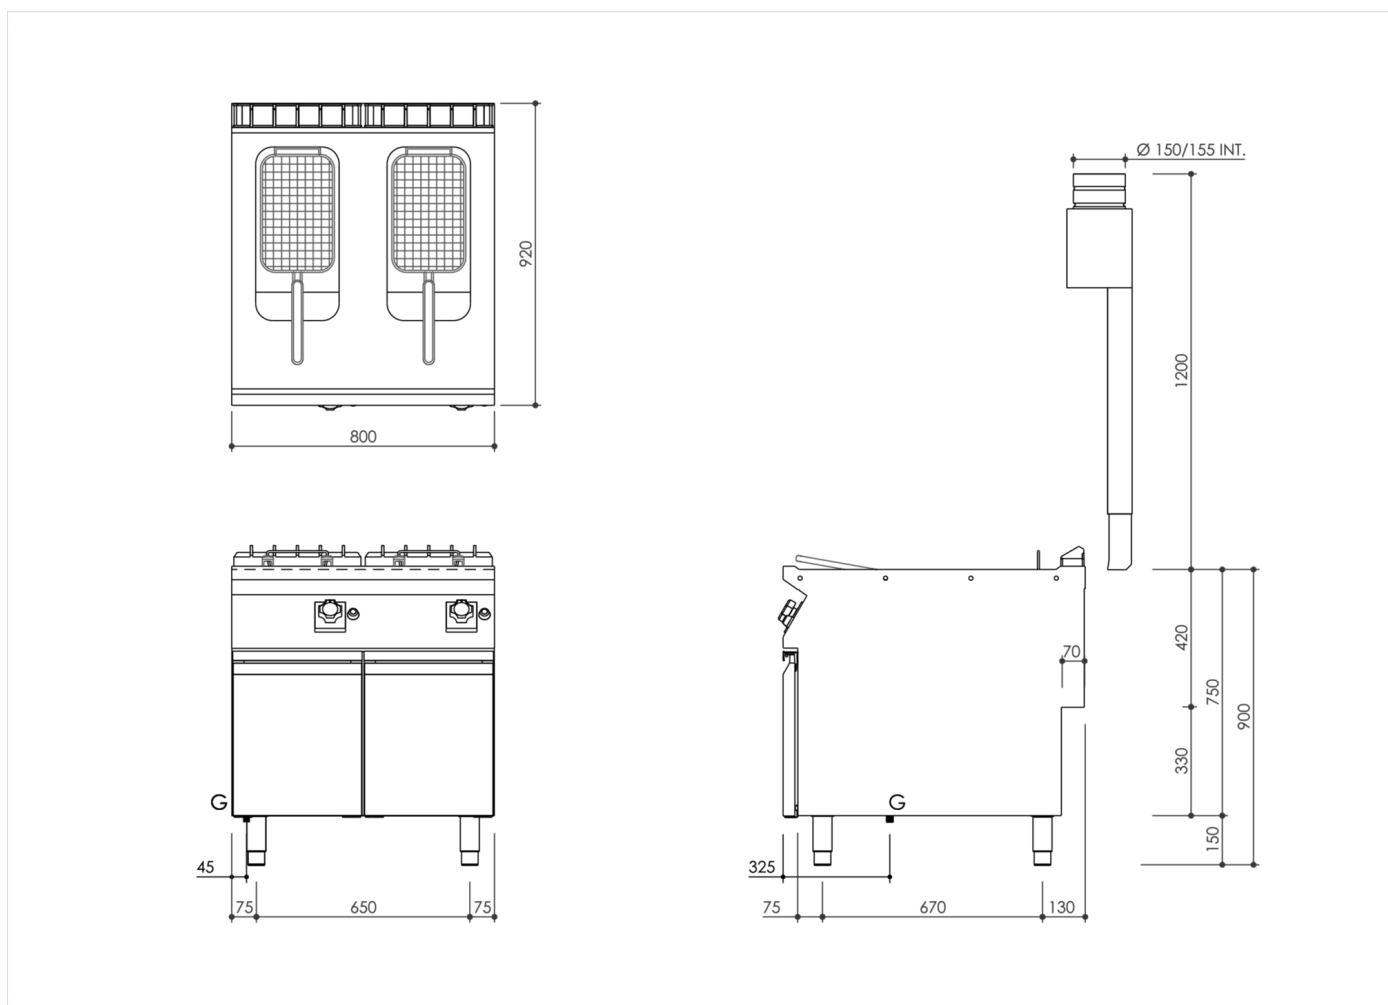

GAMME	CODE	MODÈLE	FONCTION
MI - 90	MAMCOOO3520	FR98G15A	Friteuses

ARTICLE

Friteuse gaz 2 cuves de 15+15 lt. sur placard fermé

**DONNÉES TECHNIQUES D'INSTALLATION**

(G) Raccordement au gaz:  $\text{Ø}1/2''$