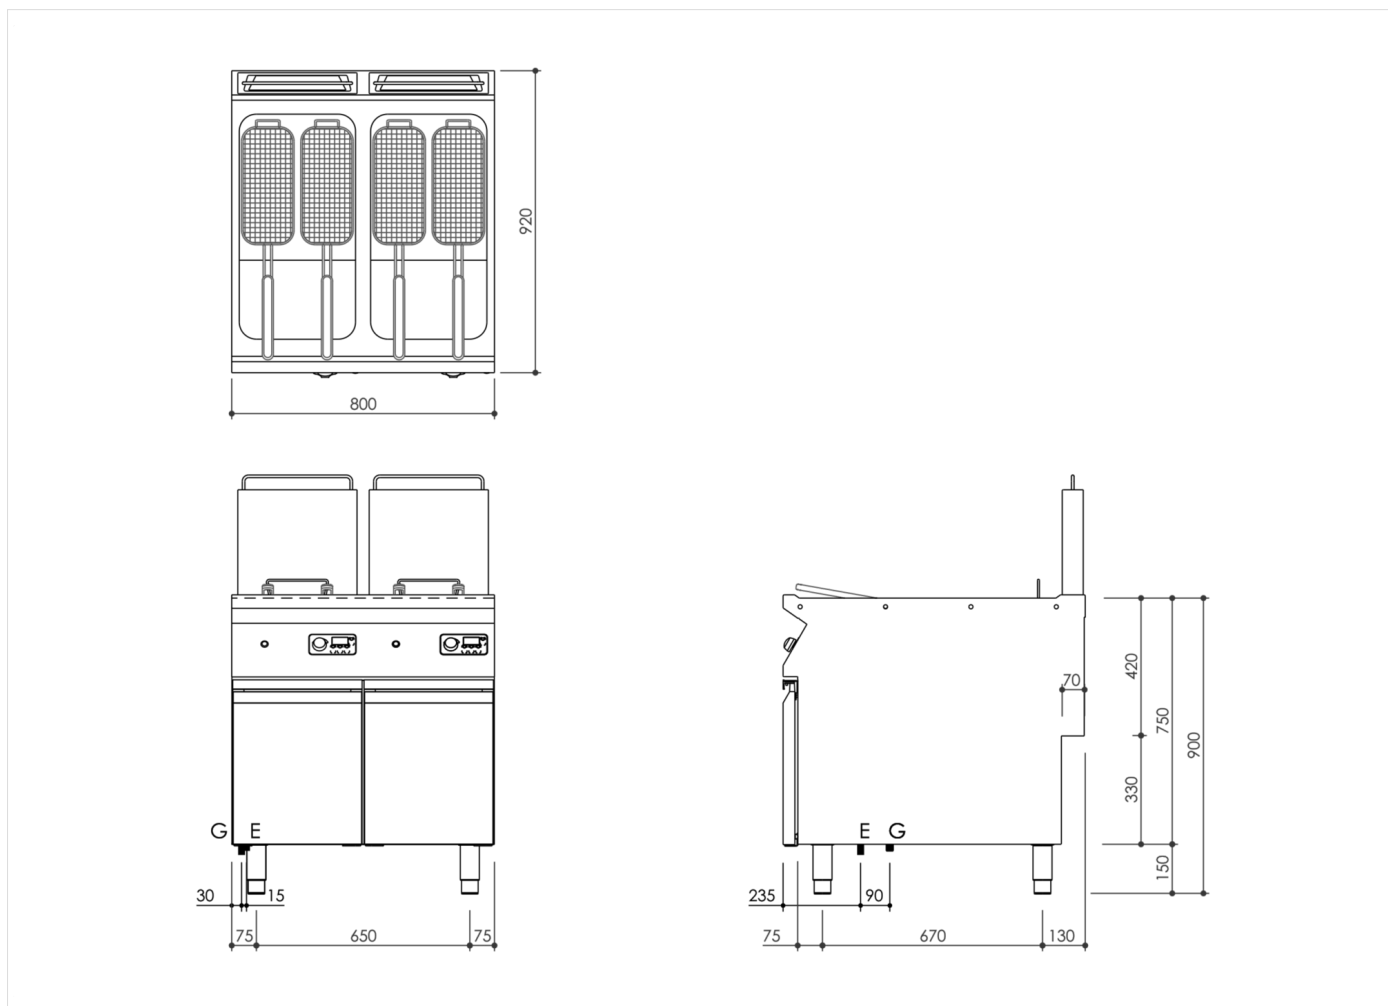

PRODUCTO

Freidora a gas de 2 cubas de 23+23 litros con controles electrónicos montada sobre mueble con puertas

DETALLES TÉCNICOS

ANCHO (mm):	800		
PROFUNDIDAD (mm):	920		
ALTURA (mm):	900		
PESO (Kg):	115		
VOLUMEN (m ³):	1		
POTENCIA GAS (kW):	46		
POTENCIA ELÉCTRICA (kW):	0.1		
VOLTAJE (V):	VAC230-1		
DIM. INTERNAS BASE (mm):	720x400(h)x900 mm		
N. ZONAS DE COCCIÓN:	2		
DATOS ZONA DE COCCIÓN:	2x 23kW		
N. CUBAS:	2	CAPACIDAD:	2x 23
GRADO IP	IPX5		
RANGO TEMPERATURA (°C):	100-185		

DESCRIPCIÓN

Freidora de gas monobloc, sobre mueble armario, con control electrónico de la temperatura, realizada en acero inoxidable AISI 304. Encimera de 20/10 estampada con borde anterior antiderrame, apta para unión lateral con junta hermética de serie. Cubas de cocción estampadas en acero inoxidable AISI 304 con perfil interior redondeado. Capacidad de las cubas de 23+23 l. Cubas con amplia cavidad frontal para la expansión del aceite y la espuma y una amplia zona fría para recoger los residuos de cocción. Calentamiento con quemadores de acero inoxidable de llama optimizada, montados fuera de la cuba. Temperatura del aceite de la cuba con regulación de 100 a 185 °C. Mando para regular el calor, especialmente diseñado con una forma que evita filtraciones de agua. Regulación del calor mediante válvula termostática de seguridad con termopar. Encendido del quemador principal mediante quemador piloto. Encendedor electrónico con descarga continua de chispas, con pulsador integrado en el mando de la válvula de gas. Termostato de seguridad de rearme manual. Filtro extraíble, cesta, tapa y colector para el grifo de vaciado incluidos. Grado de protección contra el agua IPX5. Equipo con pies de acero inoxidable regulables en altura.

GAMA	CÓDIGO	MODELO	FUNCIÓN
MI - 90	MAMCOOO3540	FR98G23KA	Freidoras

PRODUCTO

Freidora a gas de 2 cubas de 23+23 litros con controles electrónicos montada sobre mueble con puertas

DETALLES TÉCNICOS DE INSTALACIÓN