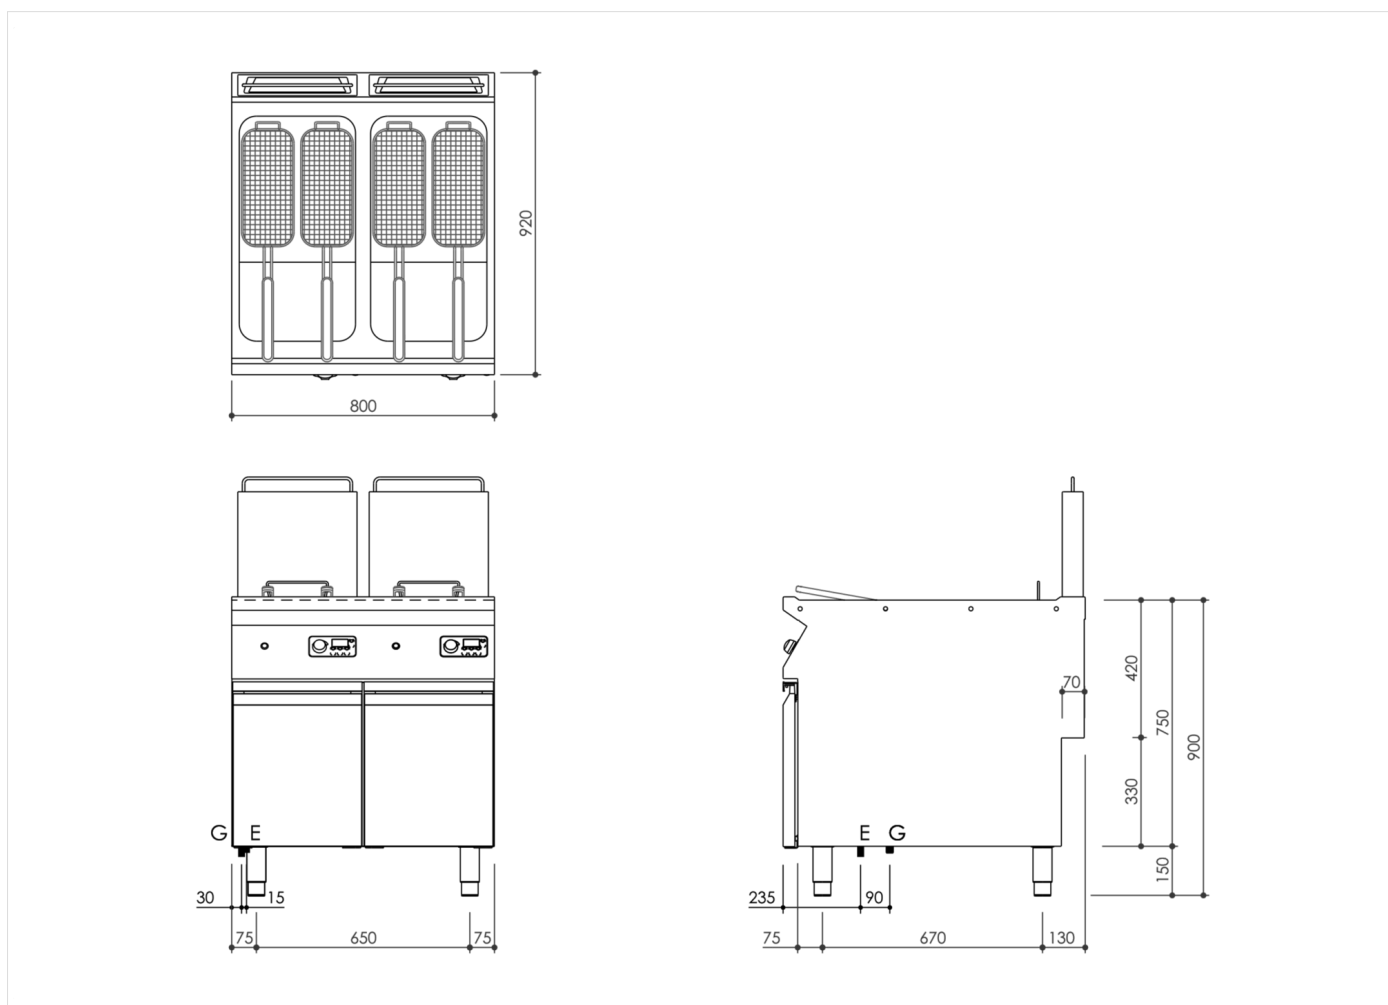

GAMME	CODE	MODÈLE	FONCTION
MI - 90	MAMCOOO3540	FR98G23KA	Friteuses

ARTICLE

Friteuse gaz 2 cuves 23+23 lt. avec contrôle électronique sur placard fermé

DONNÉES TECHNIQUES D'INSTALLATION

(E) Raccordement électrique:	VAC230-I 50/60Hz
(G) Raccordement au gaz:	Ø1/2"