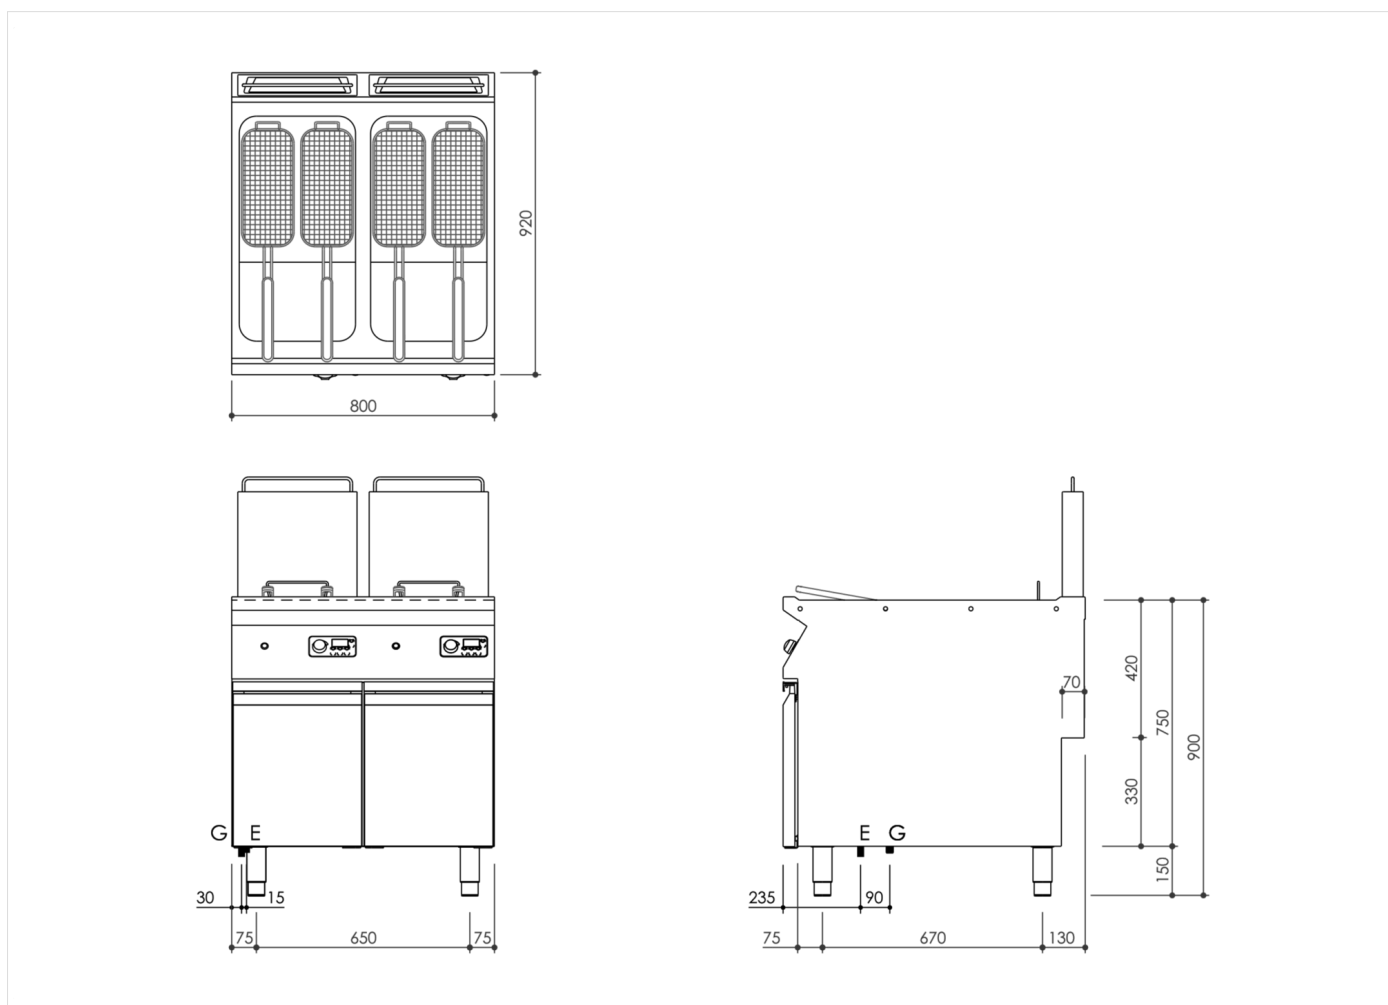

GAMMA	CODICE	MODELLO	FUNZIONE
MI - 90	MAMCOOO3540	FR98G23KA	Friggitrici

PRODOTTO

Friggitrice a gas 2 vasche 23+23 lt. con controllo elettronico su vano armadiato

DATI TECNICI DI INSTALLAZIONE

(E) Allacciamento Elettrico:	VAC230-I 50/60Hz
(G) Arrivo Gas:	Ø1/2"