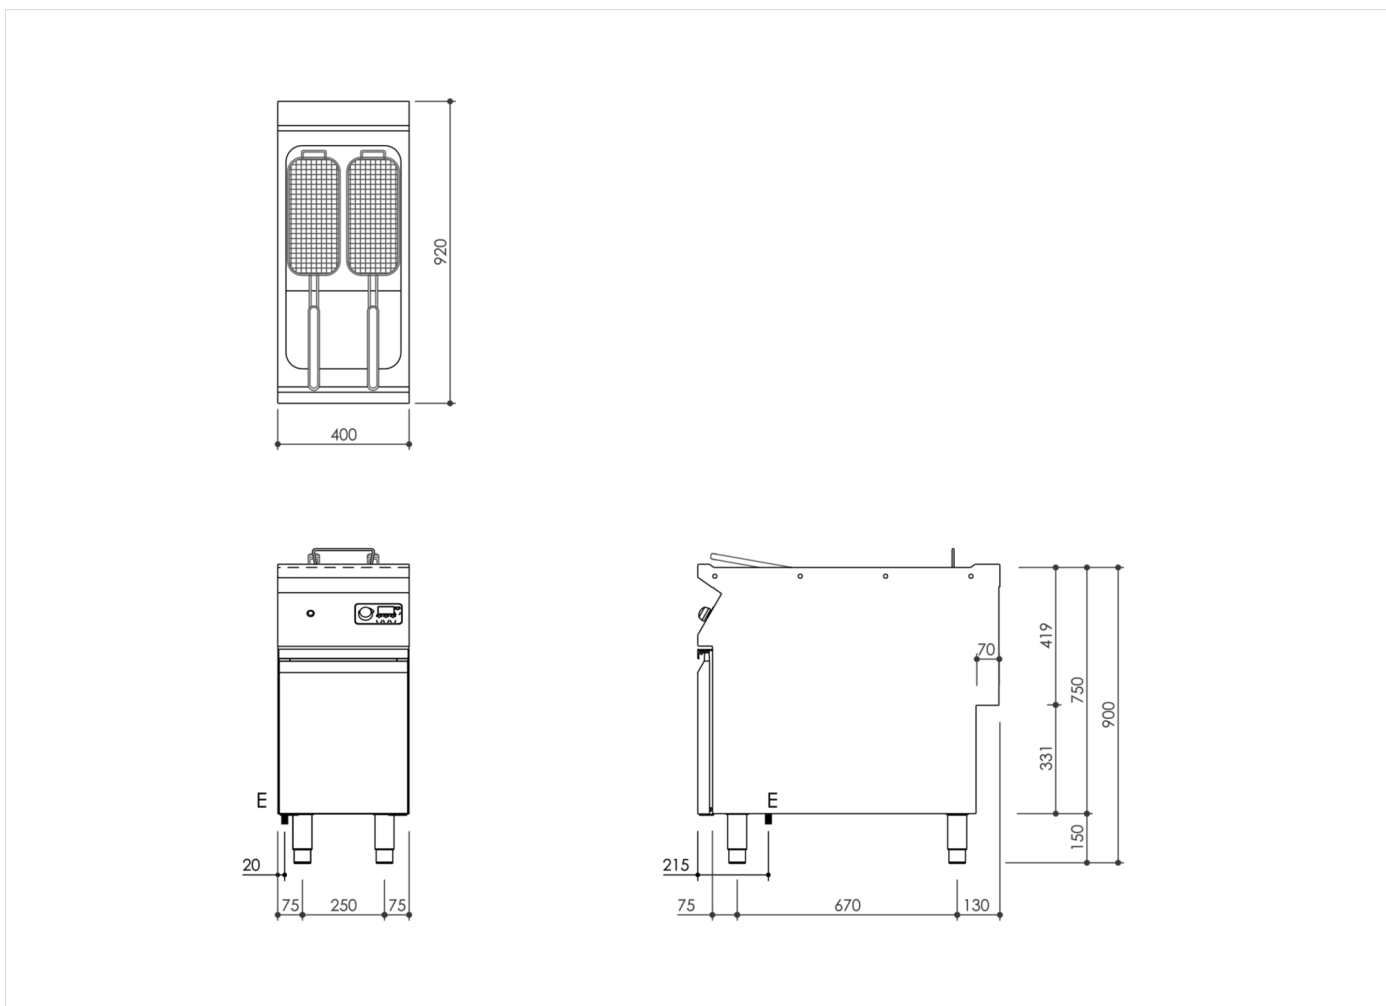

GAMA	CÓDIGO	MODELO	FUNCIÓN
MI - 90	MAMCOOO3570	FR94E22KA	Freidoras

PRODUCTO

Freidora eléctrica de 1 cuba de 22 litros montada sobre mueble con puerta

DETALLES TÉCNICOS DE INSTALACIÓN

(E) Conexión Eléctrica: