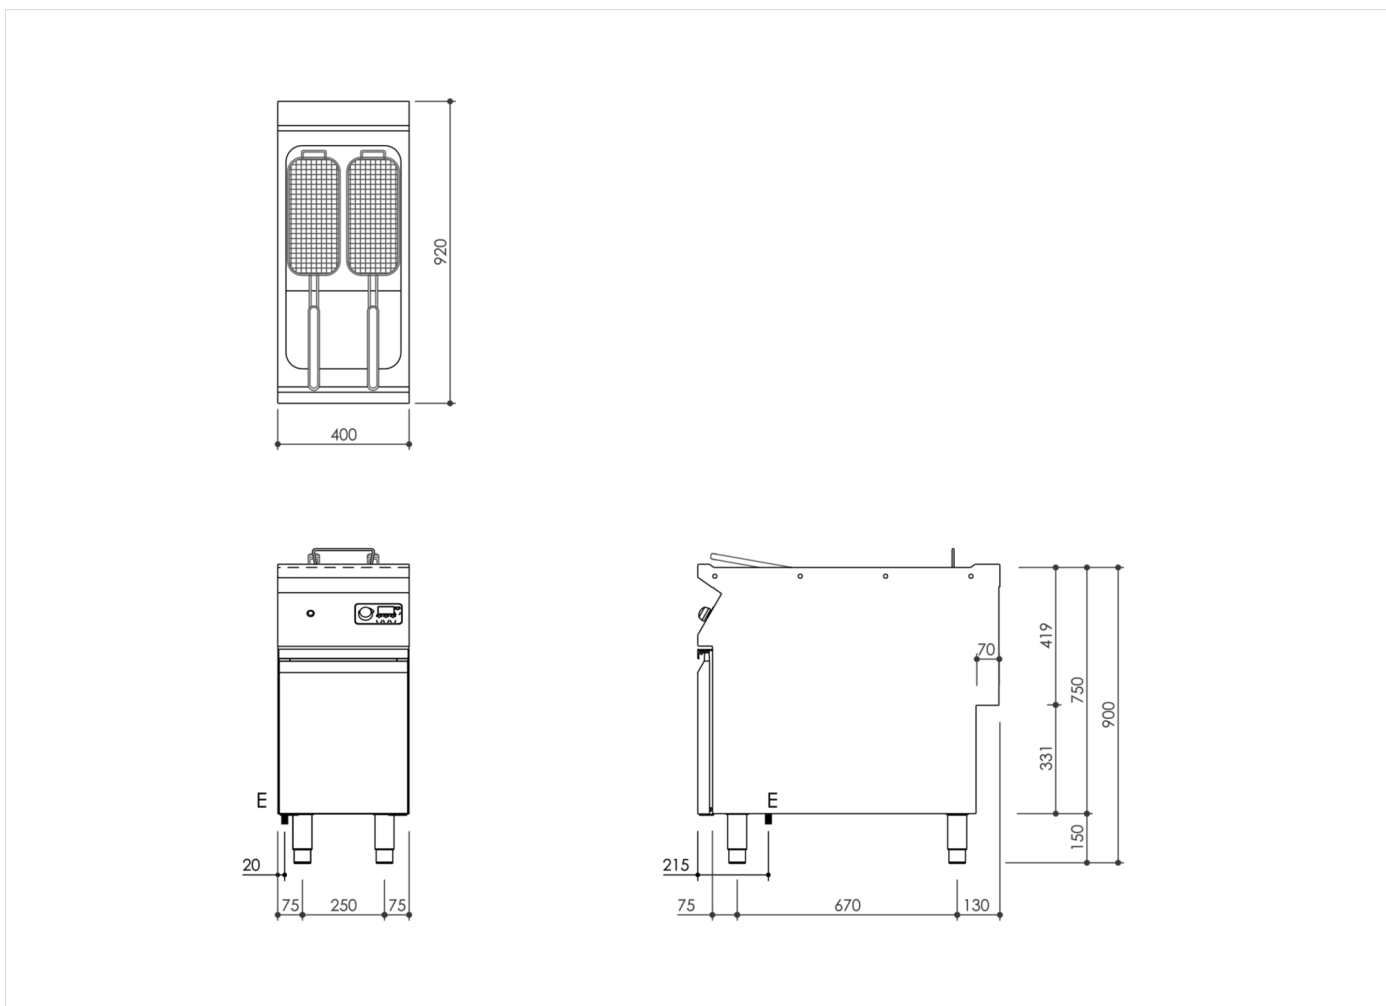

GAMMA	CODICE	MODELLO	FUNZIONE
MI - 90	MAMCOOO3570	FR94E22KA	Friggitrici

PRODOTTO

**Friggitrice elettrica 1 vasca 22 lt. con controllo elettronico su vano armadiato**

GAMMA	CODICE	MODELLO	FUNZIONE
MI - 90	MAMCOOO3570	FR94E22KA	Friggitrici

PRODOTTO

**Friggitrice elettrica 1 vasca 22 lt. con controllo elettronico su vano armadiato**

**DATI TECNICI DI INSTALLAZIONE**

(E) Allacciamento Elettrico: VAC400-3N 50/60Hz