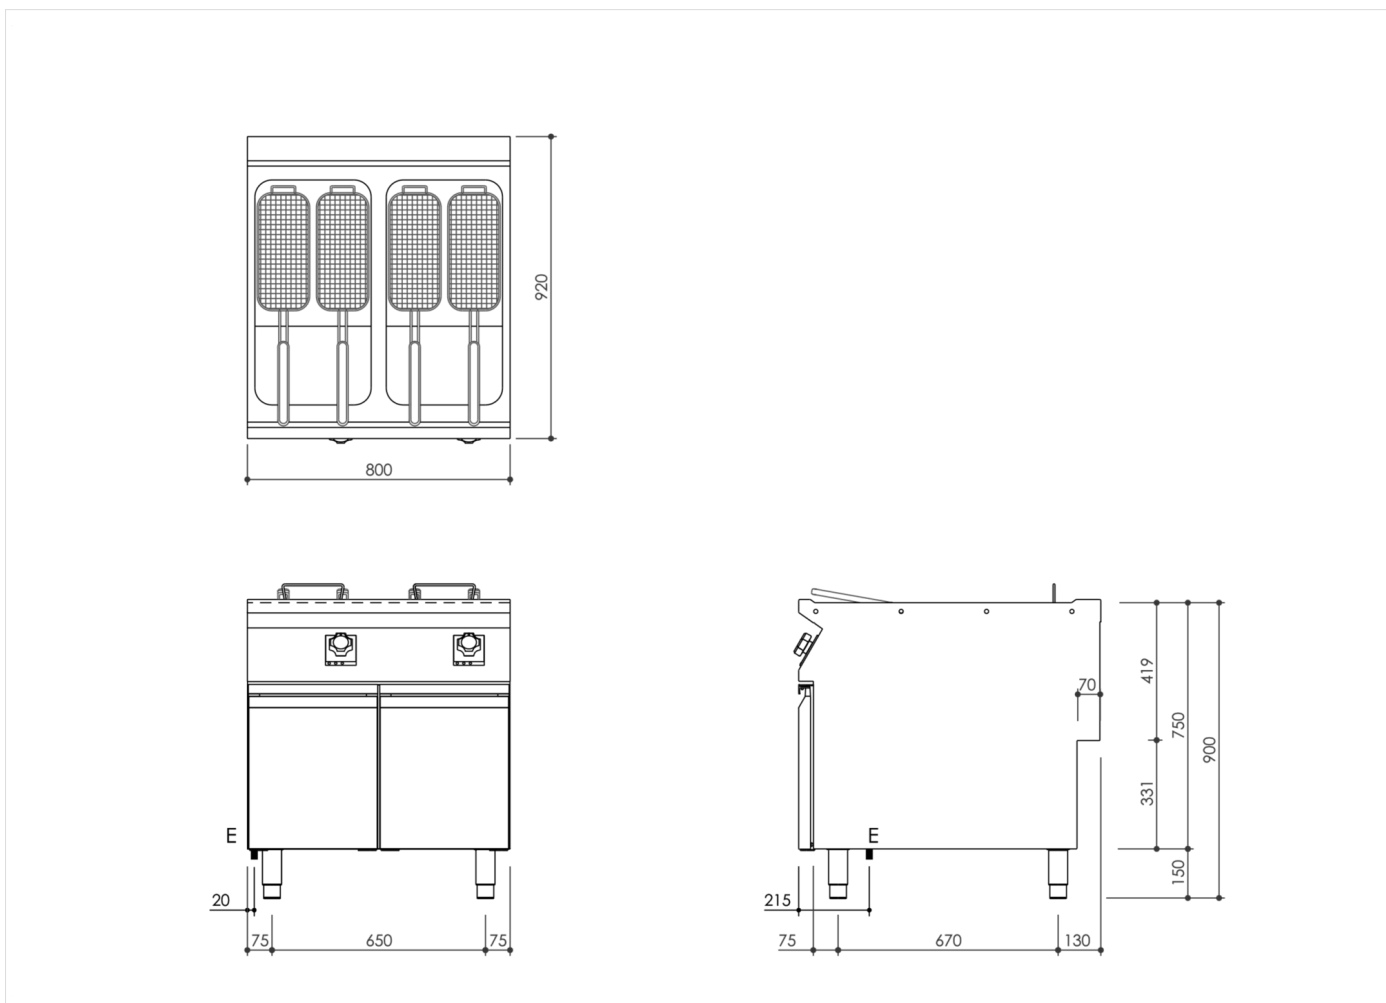

PRODOTTO

Friggitrice elettrica 2 vasche 22+22 Lt. su vano armadiato

DATI TECNICI

LARGHEZZA (mm):	800		
PROFONDITA' (mm):	920		
ALTEZZA (mm):	900		
PESO (Kg):	90		
VOLUME (m ³):	1		
POTENZA EL. (kW):	36		
ALIMENTAZIONE (V):	VAC400-3N		
DIM. INTERNE BASE (mm):	720x400(h)x900 mm		
N° ZONE COTTURA:	2		
DETTAGLI ZONE COTTURA:	2x 18kW		
N° VASCHE:	2	CAPACITA' (l):	2x 22
GRADO IP:	IPX5		
RANGE T (°C):	100-185		

DESCRIZIONE

Friggitrice elettrica monoblocco, realizzata in acciaio inox AISI 304. Piano in 20/10 stampato con bordo anteriore antitrascinamento, predisposto per l'unione di testa con guarnizione ermetica in dotazione. Vasca di cottura stampata in acciaio inox AISI 304, con profilo interno raggiato. Capacità vasche di Lt.22+22. Vasche dotate di ampio invaso anteriore per la espansione dell'olio e delle schiume e ampia zona fredda per la raccolta dei residui di cottura. Riscaldamento ottenuto con resistenza corazzata estraibile in acciaio inossidabile AISI 304, posizionata internamente alla vasca. Temperatura dell'olio in vasca con regolazione da 100 a 185 °C. Termostato per il controllo del riscaldamento con geometria di protezione alle infiltrazioni d'acqua, dotate di lampade spia integrate per la visualizzazione immediata del funzionamento. Friggitrice dotata di termostato di sicurezza a ripristino manuale che interviene in caso di sovratemperature. Filtro estraibile, cestello, coperchio e collettore per il rubinetto di scarico in dotazione. Grado di protezione all'acqua IPX5. Piedini regolabili in altezza in acciaio inox.

GAMMA	CODICE	MODELLO	FUNZIONE
MI - 90	MAMCOOO3590	FR98E22A	Friggitrici

PRODOTTO

Friggitrice elettrica 2 vasche 22+22 lt. su vano armadiato

DATI TECNICI DI INSTALLAZIONE

(E) Allacciamento Elettrico:

VAC400-3N 50/60Hz