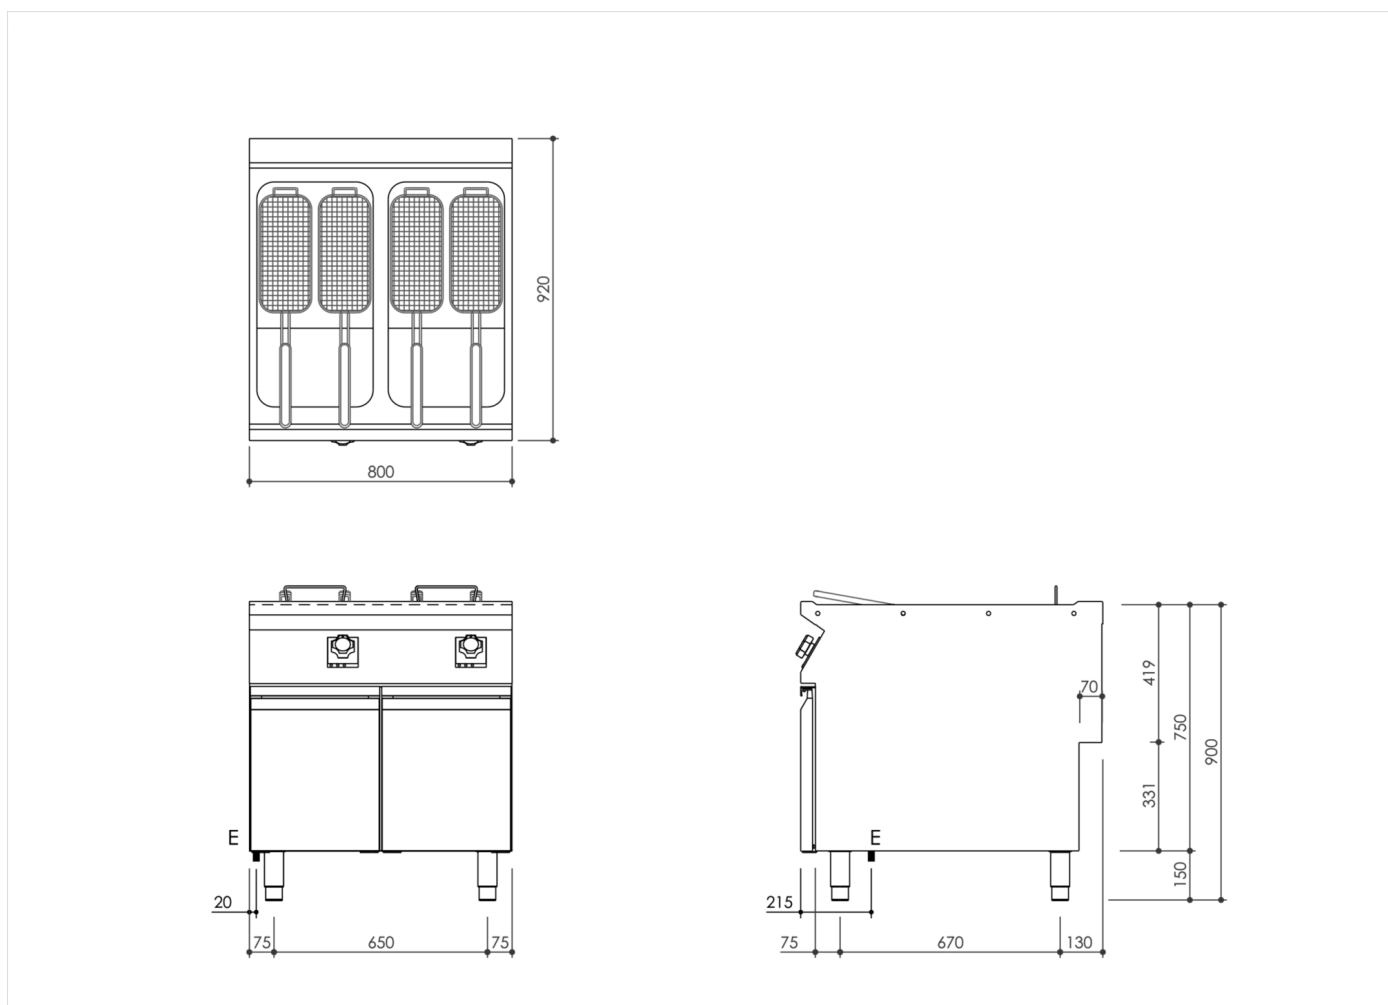

GAMME	CODE	MODÈLE	FONCTION
MI - 90	MAMCOOO3590	FR98E22A	Friteuses

ARTICLE

Friteuse électrique 2 cuves de 22+22 lt. sur placard fermé

DONNÉES TECHNIQUES D'INSTALLATION

(E) Raccordement électrique: VAC400-3N 50/60Hz