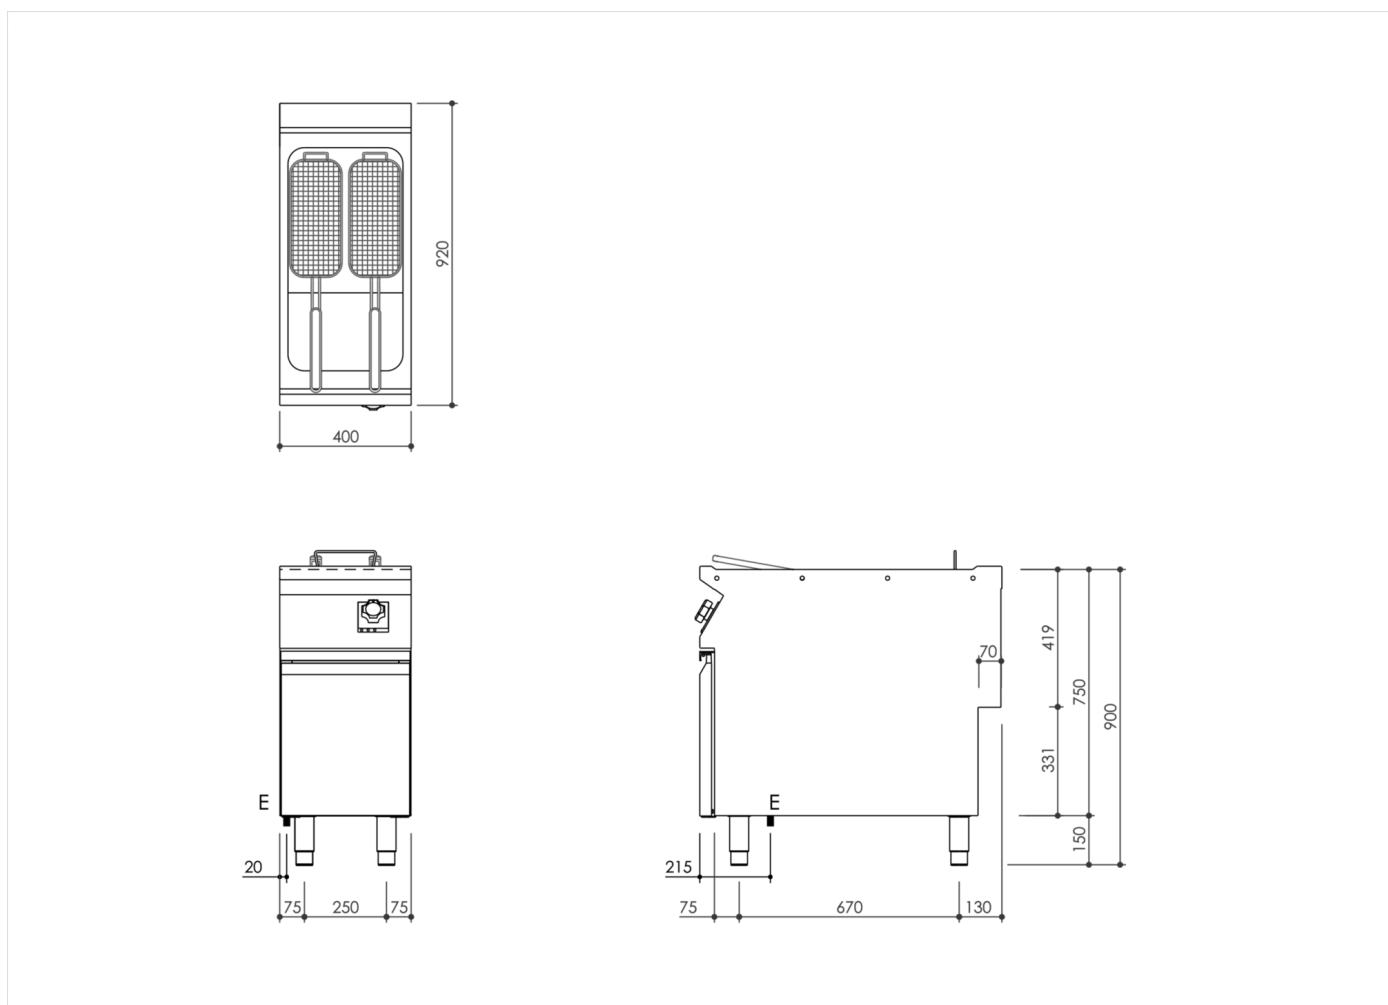

GAMME	CODE	MODÈLE	FONCTION
MI - 90	MAMCOOO3560	FR94E22A	Friteuses

ARTICLE

Friteuse électrique 1 cuve 22 lt. sur placard fermé

DONNÉES TECHNIQUES D'INSTALLATION

(E) Raccordement électrique: VAC400-3N 50/60Hz