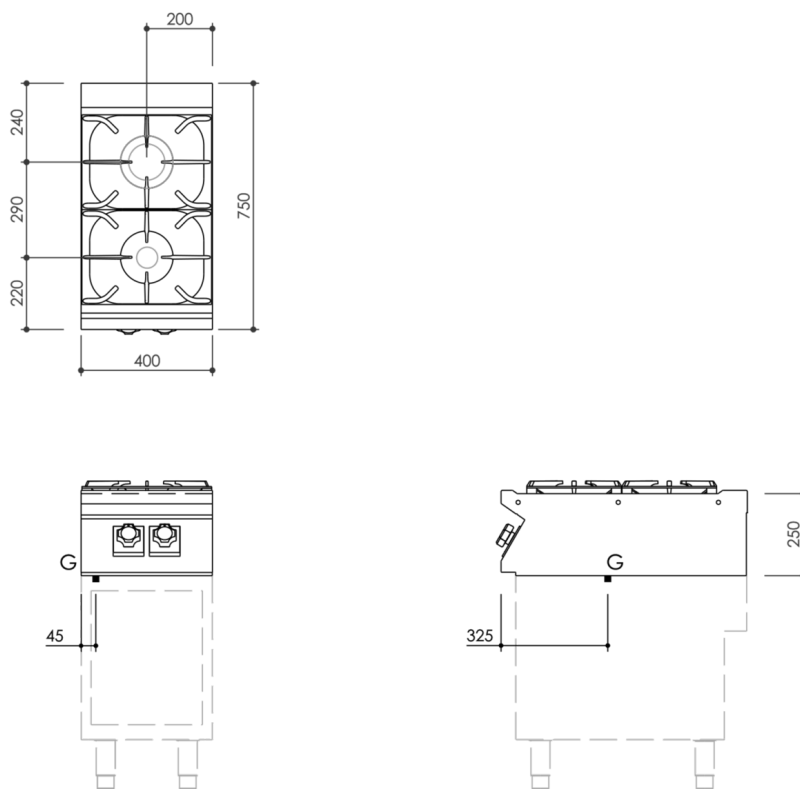

Cocina a gas de 2 fuegos de sobremesa

DETALLES

GAMA	CÓDIGO	MODELO	FUNCIÓN
MI - 70	MAMCOOOOOIO	PC74GT	Cocinas de Gas

PRODUCTO

Cocina a gas de 2 fuegos de sobremesa

DETALLES TÉCNICOS DE INSTALACIÓN

(G) Llegada Gas:  $\text{Ø}1/2''$