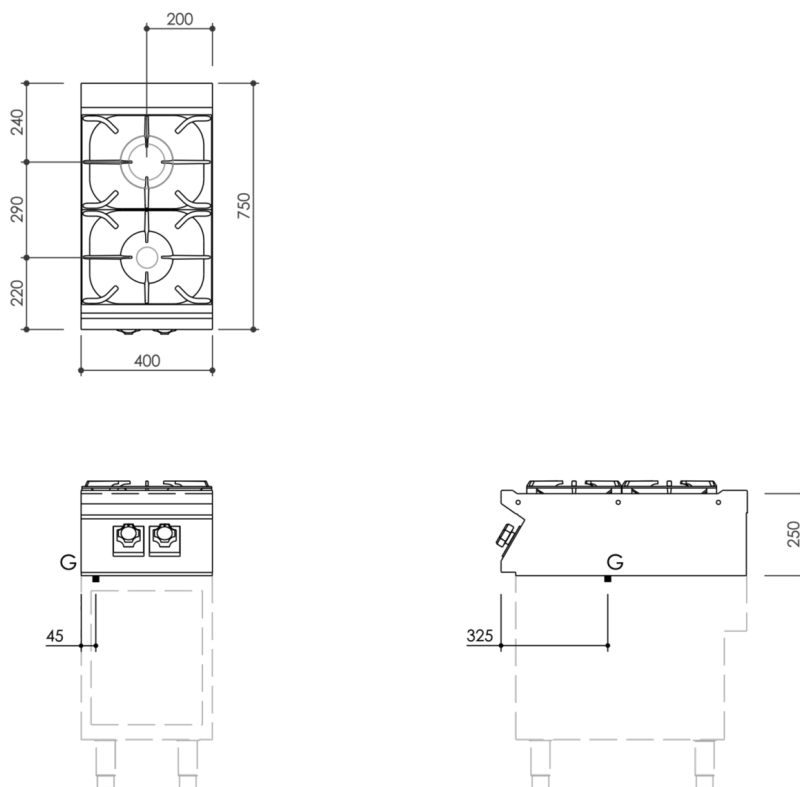

GAMMA	CODICE	MODELLO	FUNZIONE
MI - 70	MAMCOOOOOIO	PC74GT	Cucina Gas

PRODOTTO

**Piano cottura 2 fuochi gas Top**

**DETTAGLI**

GAMMA	CODICE	MODELLO	FUNZIONE
MI - 70	MAMCOOOOOIO	PC74GT	Cucina Gas

PRODOTTO

**Piano cottura 2 fuochi gas Top**

#### DATI TECNICI DI INSTALLAZIONE

(G) Arrivo Gas:

Ø1/2"