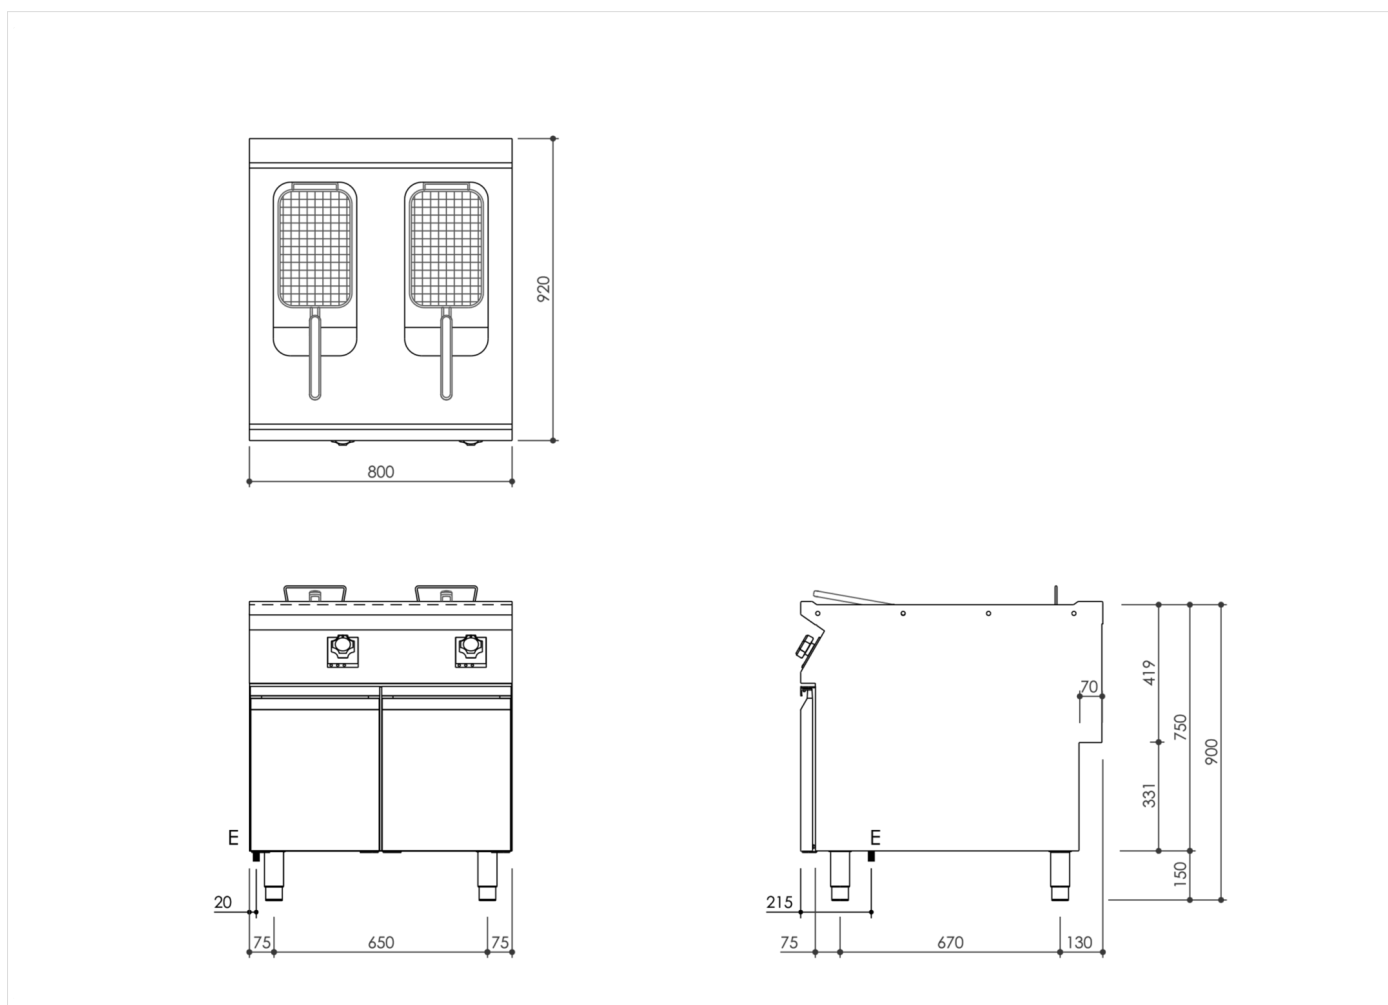

GAMMA	CODICE	MODELLO	FUNZIONE
MI - 90	MAMCOOO3580	FR98E15A	Friggitrici

PRODOTTO

Friggitrice elettrica 2 vasche 15+15 lt. su vano armadiato

GAMMA	CODICE	MODELLO	FUNZIONE
MI - 90	MAMCOOO3580	FR98E15A	Friggitrici

PRODOTTO

Friggitrice elettrica 2 vasche 15+15 lt. su vano armadiato

DATI TECNICI DI INSTALLAZIONE

(E) Allacciamento Elettrico:

VAC400-3N 50/60Hz