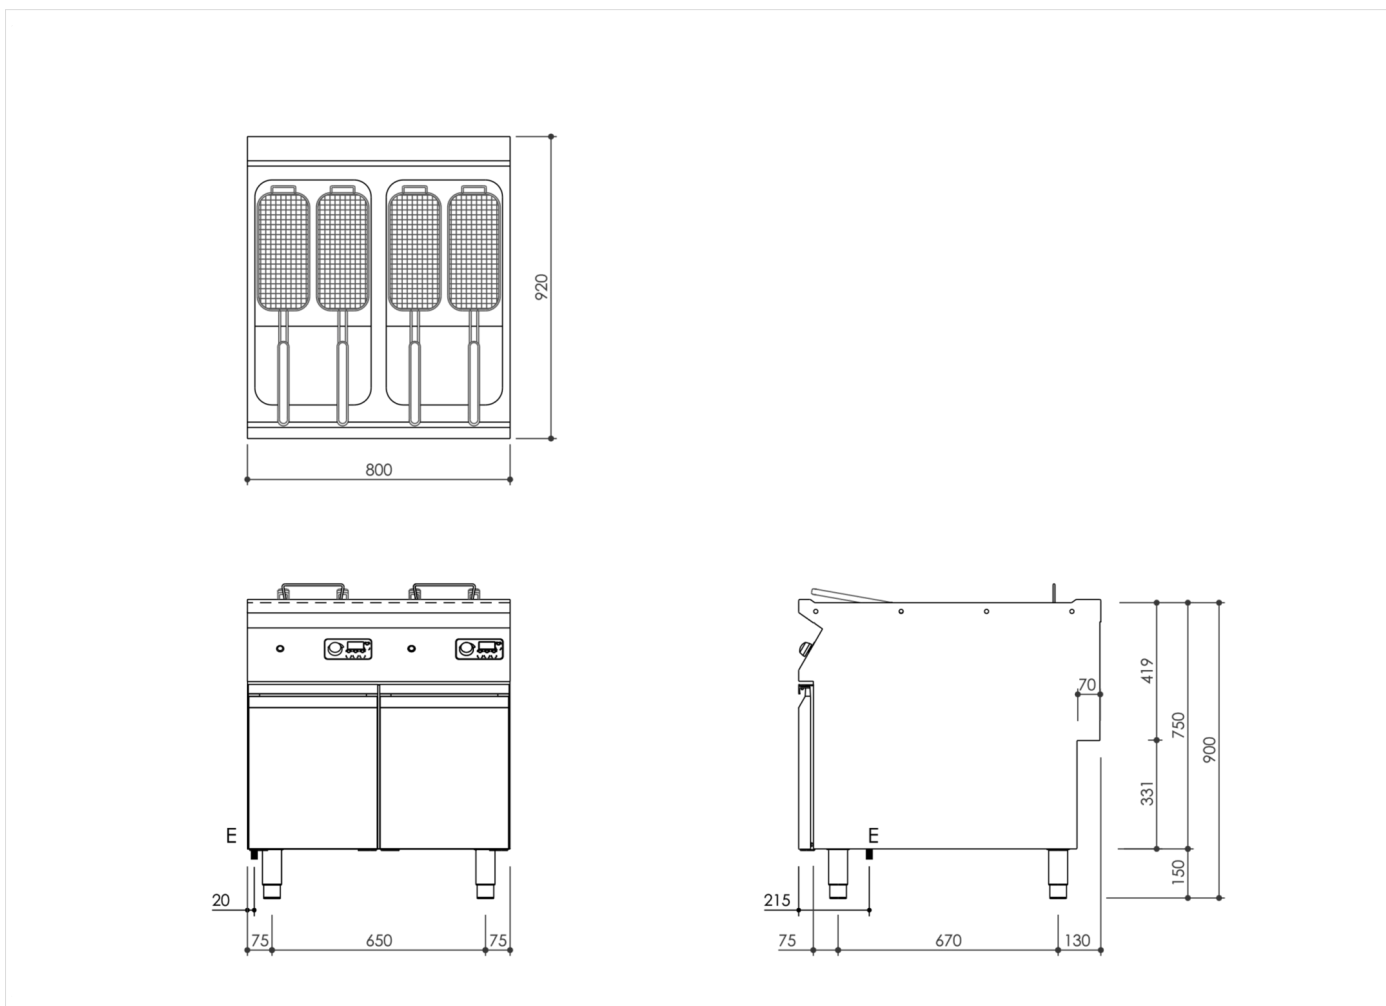

SERIE	ARTIKELNUMMER	MODELL	FUNKTION
MI - 90	MAMCOOO3600	FR98E22KA	Fritteusen

PRODUKT

Elektro-Fritteuse mit elektronischer Steuerung 2 Becken 22+22 Liter Standgerät

SERIE	ARTIKELNUMMER	MODELL	FUNKTION
MI - 90	MAMCOOO3600	FR98E22KA	Fritteusen

PRODUKT

Elektro-Fritteuse mit elektronischer Steuerung 2 Becken 22+22 Liter Standgerät

INSTALLATIONSANGABEN

(E) Elektroanschluss: VAC400-3N 50/60Hz