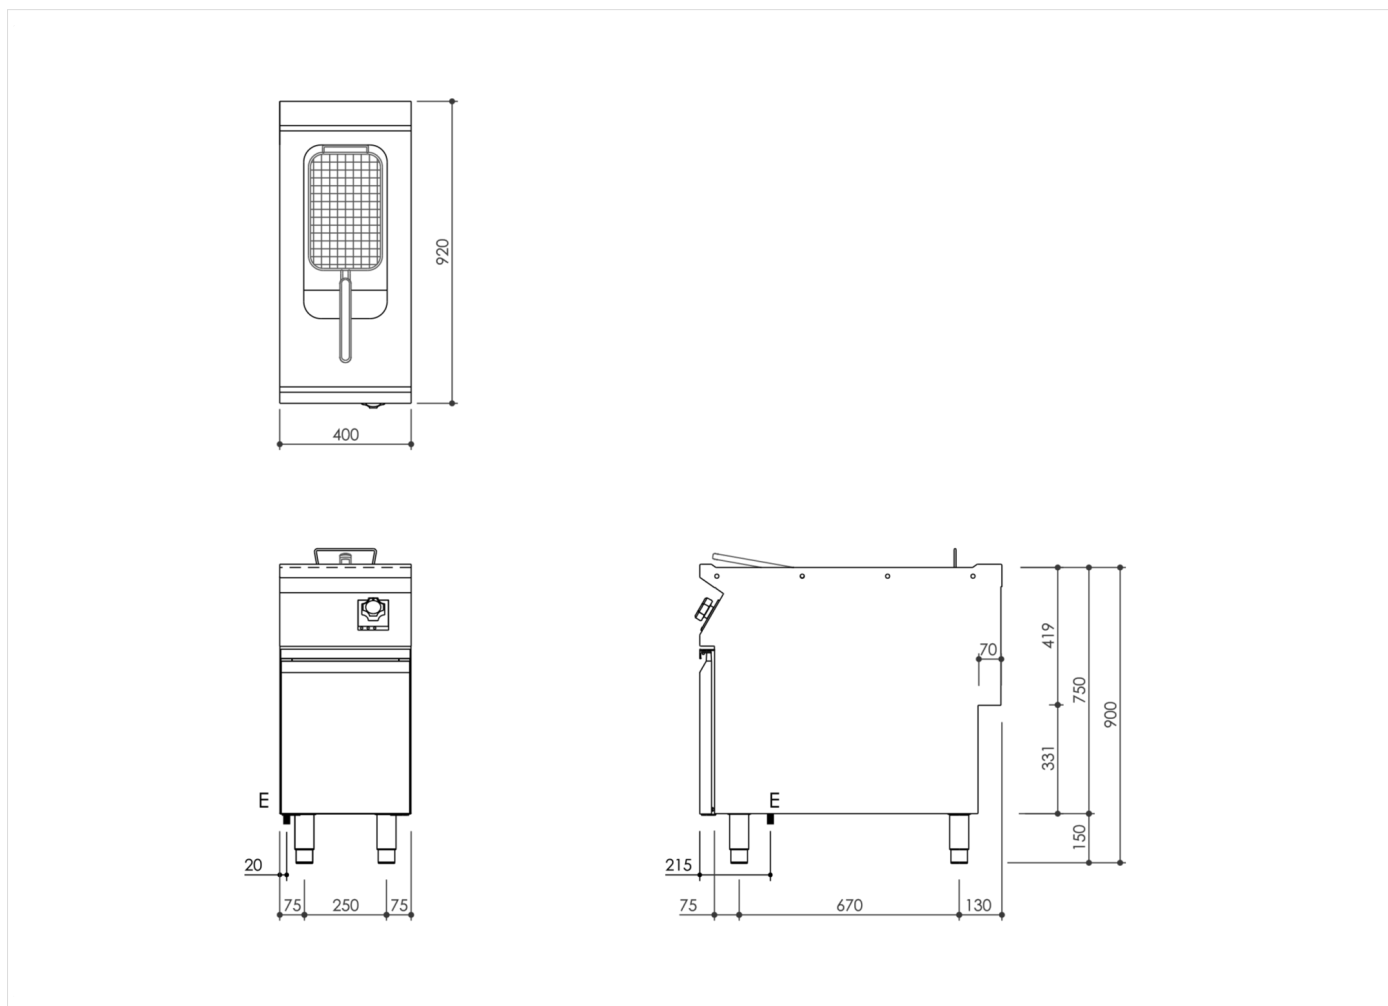

GAMME	CODE	MODÈLE	FONCTION
MI - 90	MAMCOOO3550	FR94E15A	Friteuses

ARTICLE

Friteuse électrique 1 cuve 15 lt. sur placard fermé

DONNÉES TECHNIQUES D'INSTALLATION

(E) Raccordement électrique: **VAC400-3N 50/60Hz**