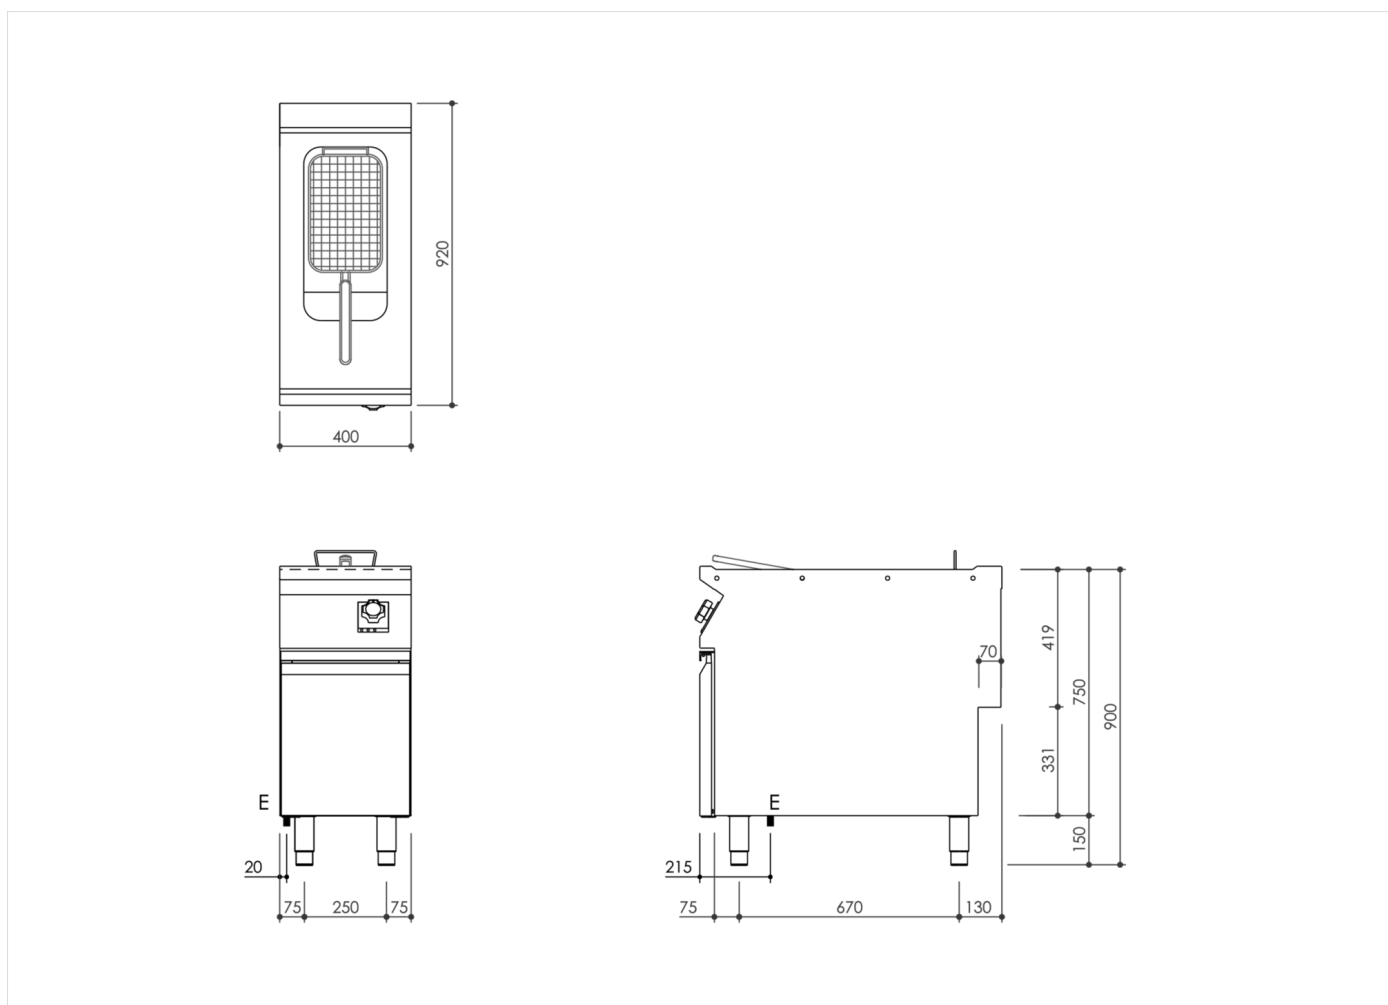

GAMMA	CODICE	MODELLO	FUNZIONE
MI - 90	MAMCOOO3550	FR94EI5A	Friggitrici

PRODOTTO

Friggitrice elettrica l vasca 15 lt. su vano armadiato

GAMMA	CODICE	MODELLO	FUNZIONE
MI - 90	MAMCOOO3550	FR94E15A	Friggitrici

PRODOTTO

Friggitrice elettrica 1 vasca 15 lt. su vano armadiato

DATI TECNICI DI INSTALLAZIONE

(E) Allacciamento Elettrico:

VAC400-3N 50/60Hz