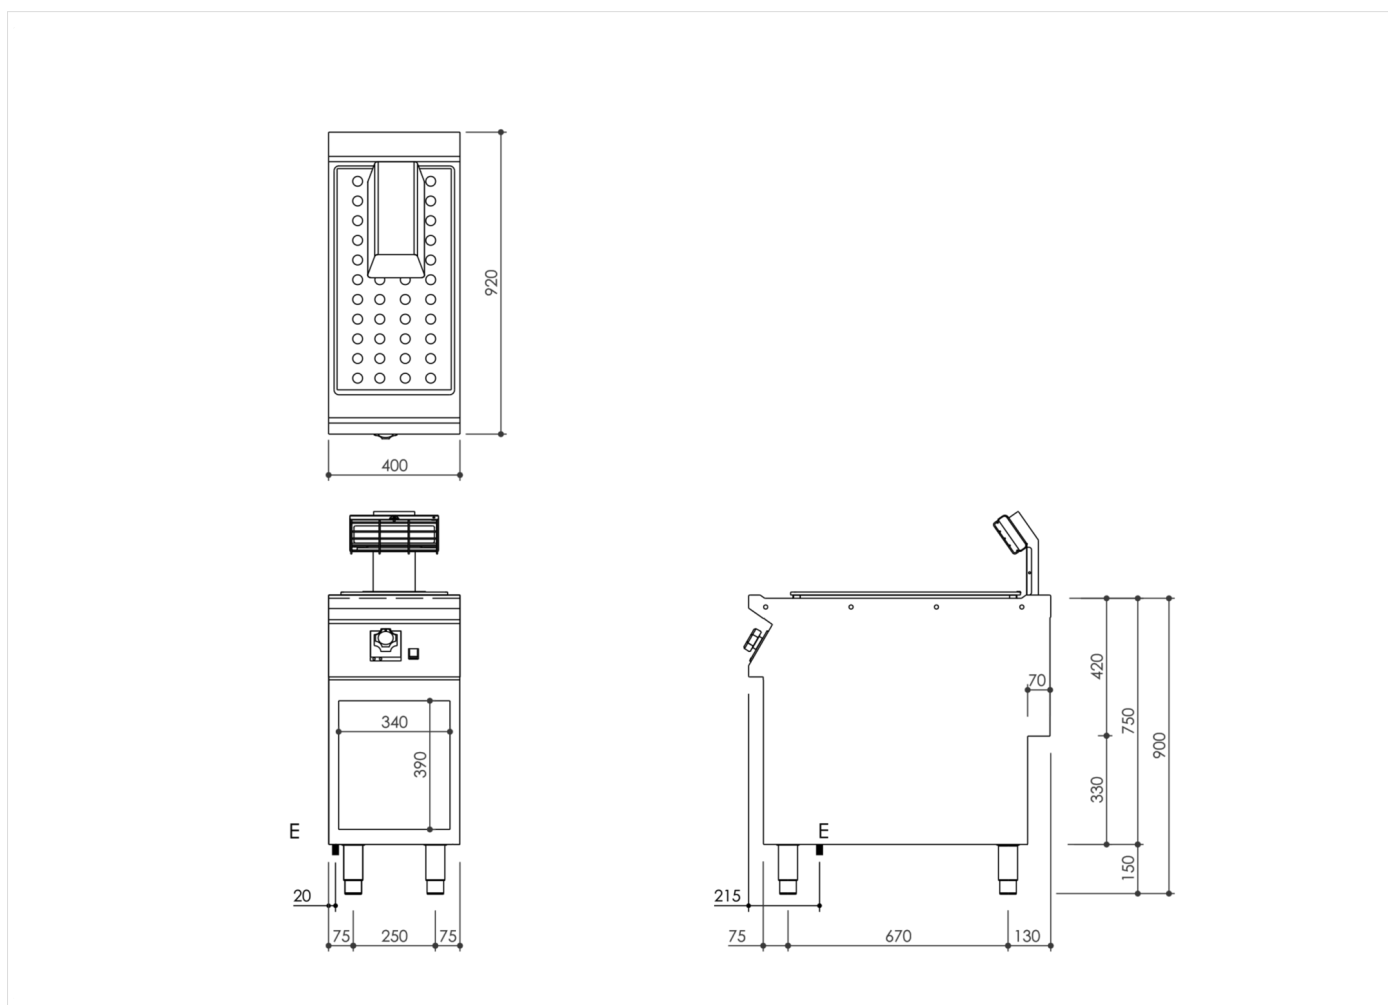

GAMMA	CODICE	MODELLO	FUNZIONE
MI - 90	MAMCOOOO270	SP94EG	Scaldapatate

PRODOTTO

Scaldapatate elettrico su vano a giorno

DATI TECNICI DI INSTALLAZIONE

(E) Allacciamento Elettrico: VAC230-I 50/60 Hz