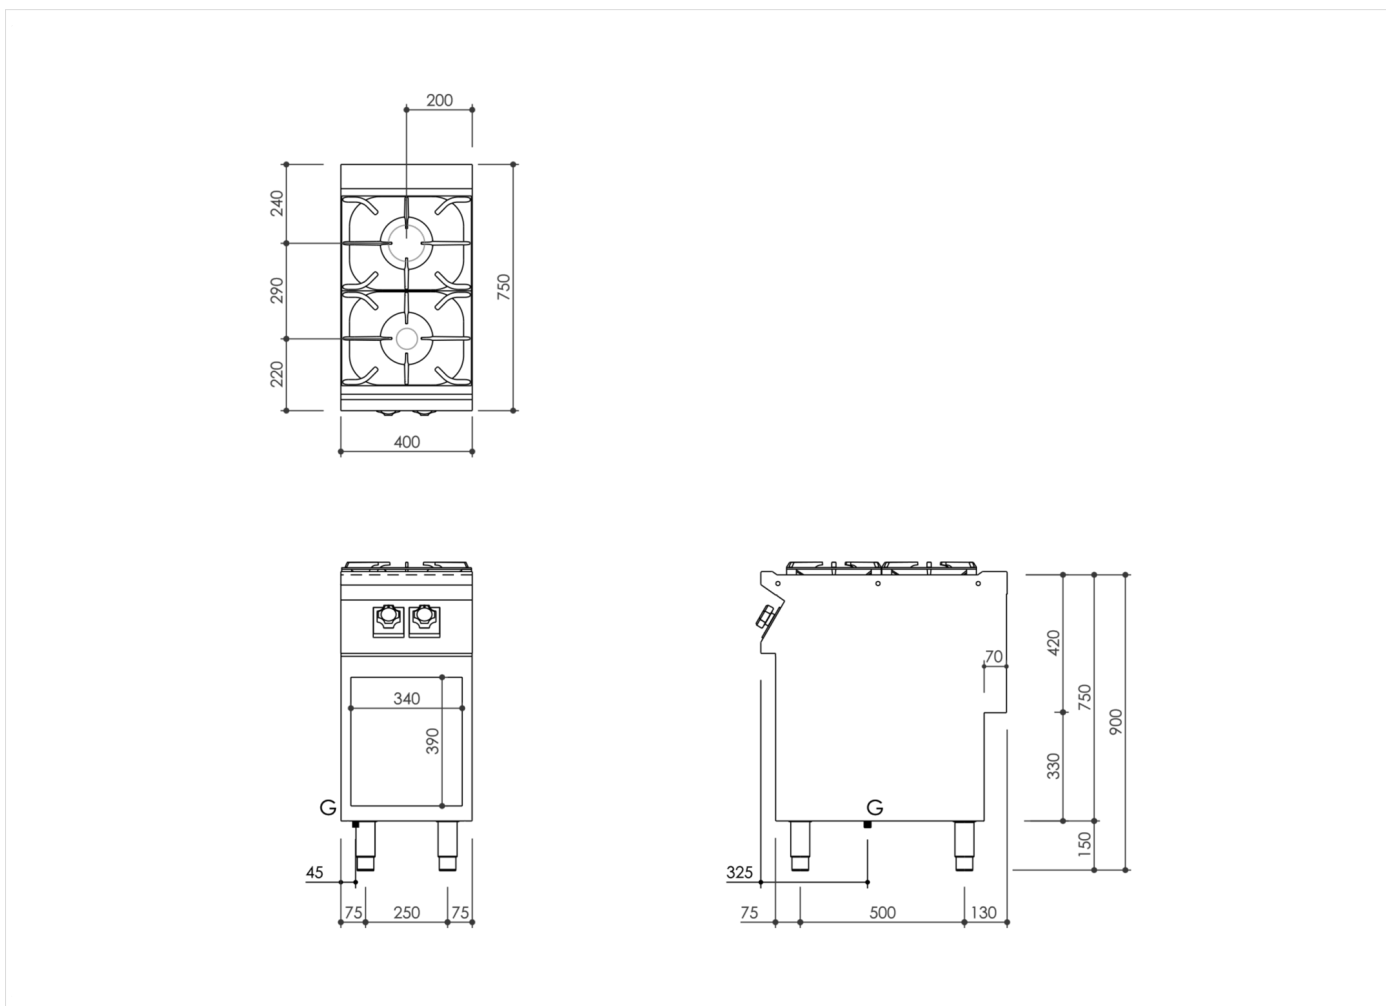

GAMA	CÓDIGO	MODELO	FUNCIÓN
MI - 70	MAMCOOOOO20	PC74GG	Cocinas de Gas

PRODUCTO

Cocina a gas de 2 fuegos montada sobre mueble abierto

GAMA	CÓDIGO	MODELO	FUNCIÓN
MI - 70	MAMCOOOOO20	PC74GG	Cocinas de Gas

PRODUCTO

Cocina a gas de 2 fuegos montada sobre mueble abierto

DETALLES TÉCNICOS DE INSTALACIÓN

(G) Llegada Gas: $\text{Ø}1/2''$