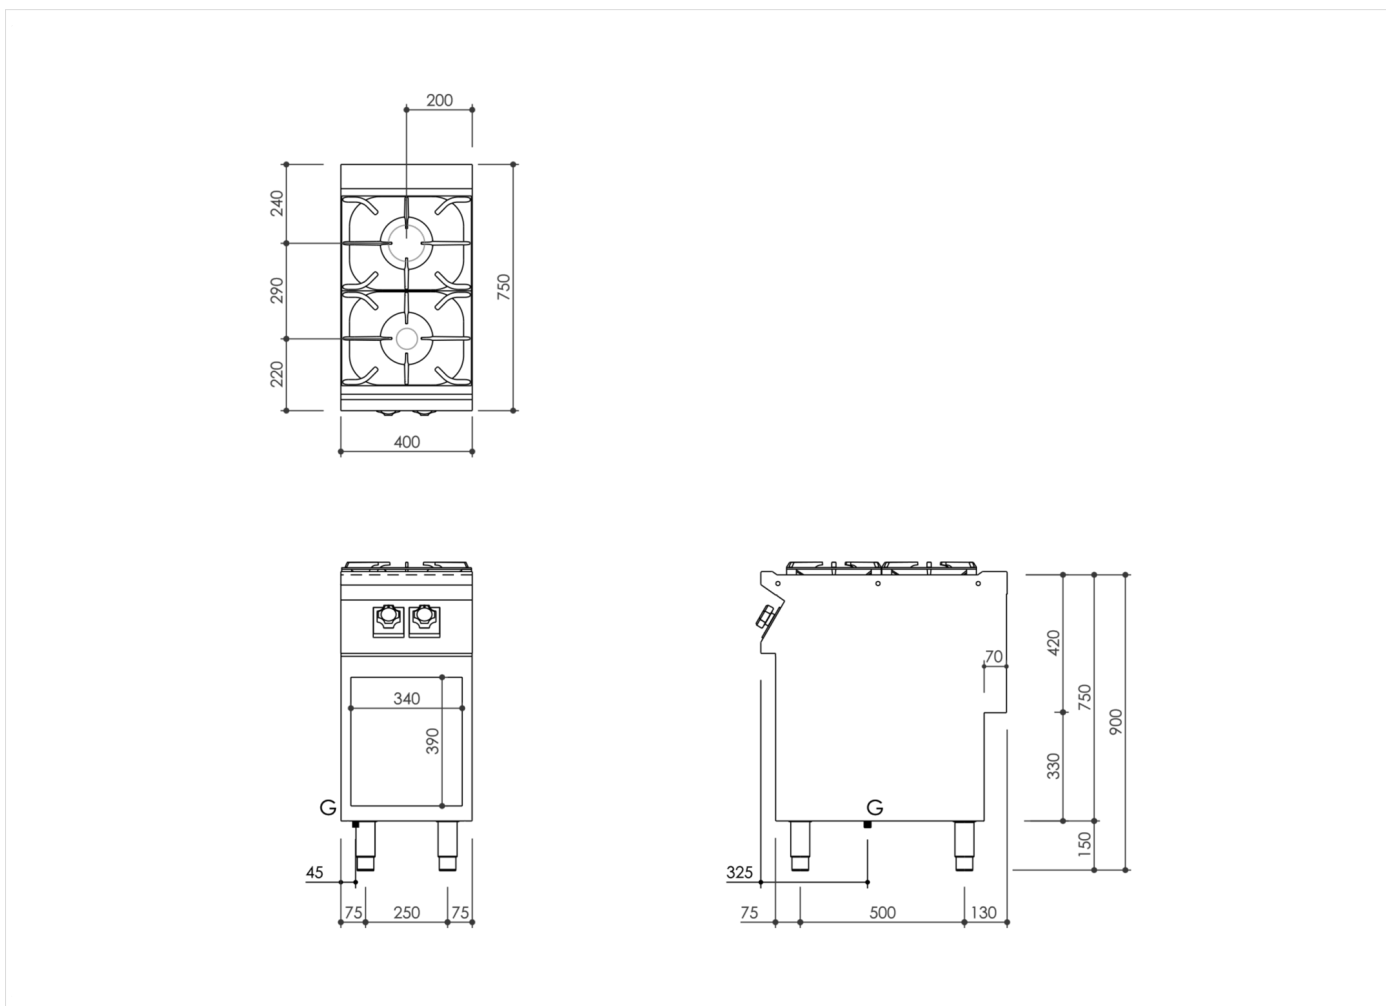

GAMMA	CODICE	MODELLO	FUNZIONE
MI - 70	MAMCOOOOOO20	PC74GG	Cucina Gas

PRODOTTO

Piano cottura 2 fuochi gas su vano a giorno

GAMMA	CODICE	MODELLO	FUNZIONE
MI - 70	MAMCOOOOO20	PC74GG	Cucina Gas

PRODOTTO

Piano cottura 2 fuochi gas su vano a giorno

DATI TECNICI DI INSTALLAZIONE

(G) Arrivo Gas:

Ø1/2"