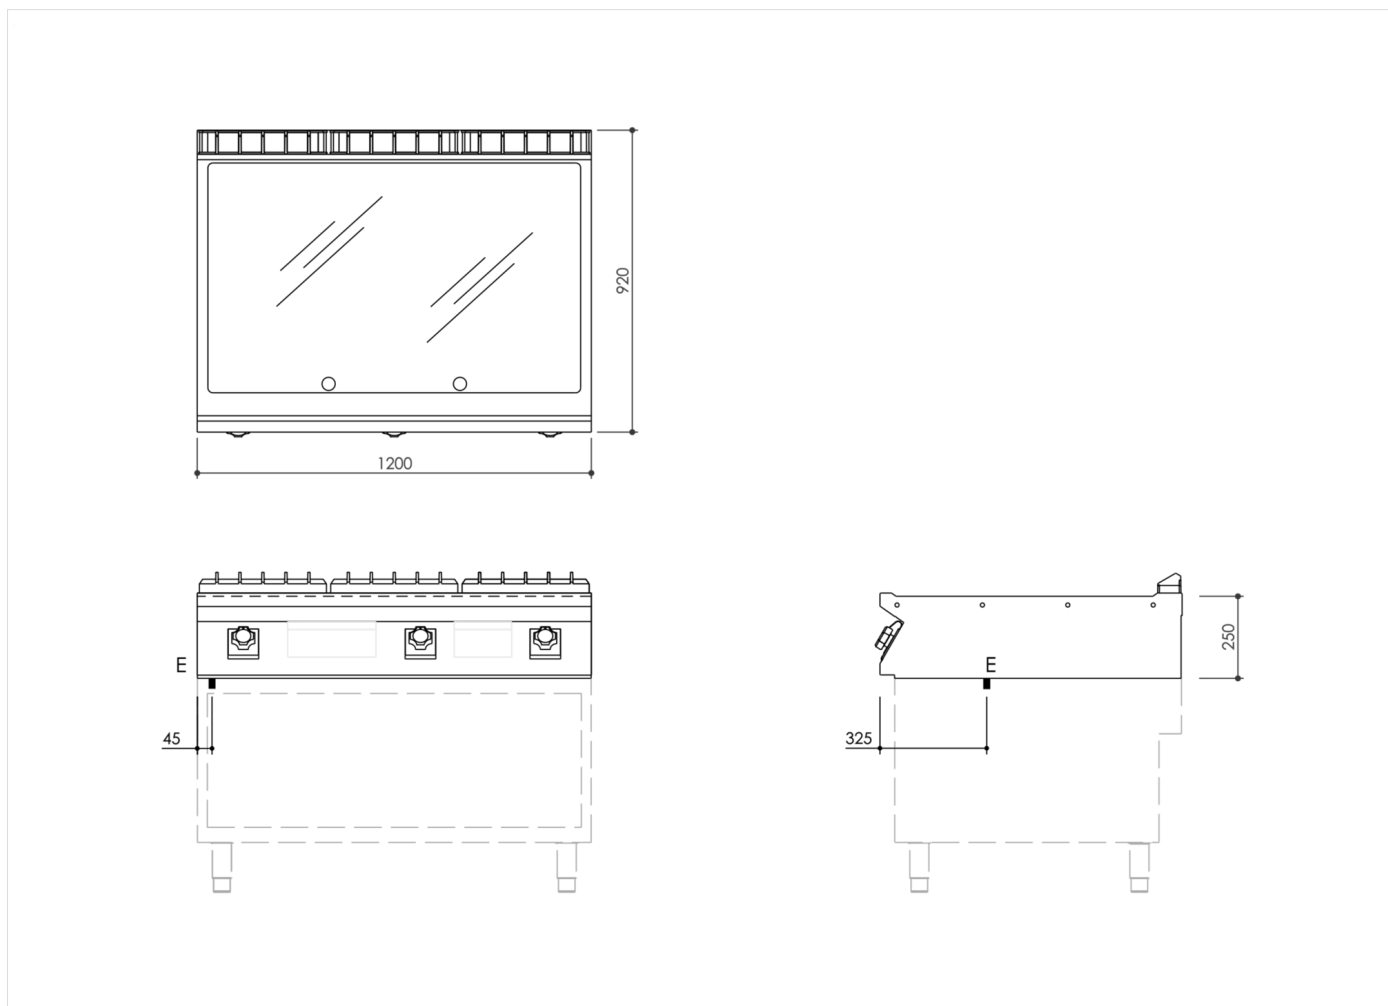

SERIE	ARTIKELNUMMER	MODELL	FUNKTION
MI - 90	MAMCOOO4440	FT9I2ELCT	Griddleplatten

PRODUKT

Elektro-Grillplatte, glatt, hartverchromt, Oberteil

INSTALLATIONSANGABEN

(E) Elektroanschluss: VAC400-3N 50/60Hz