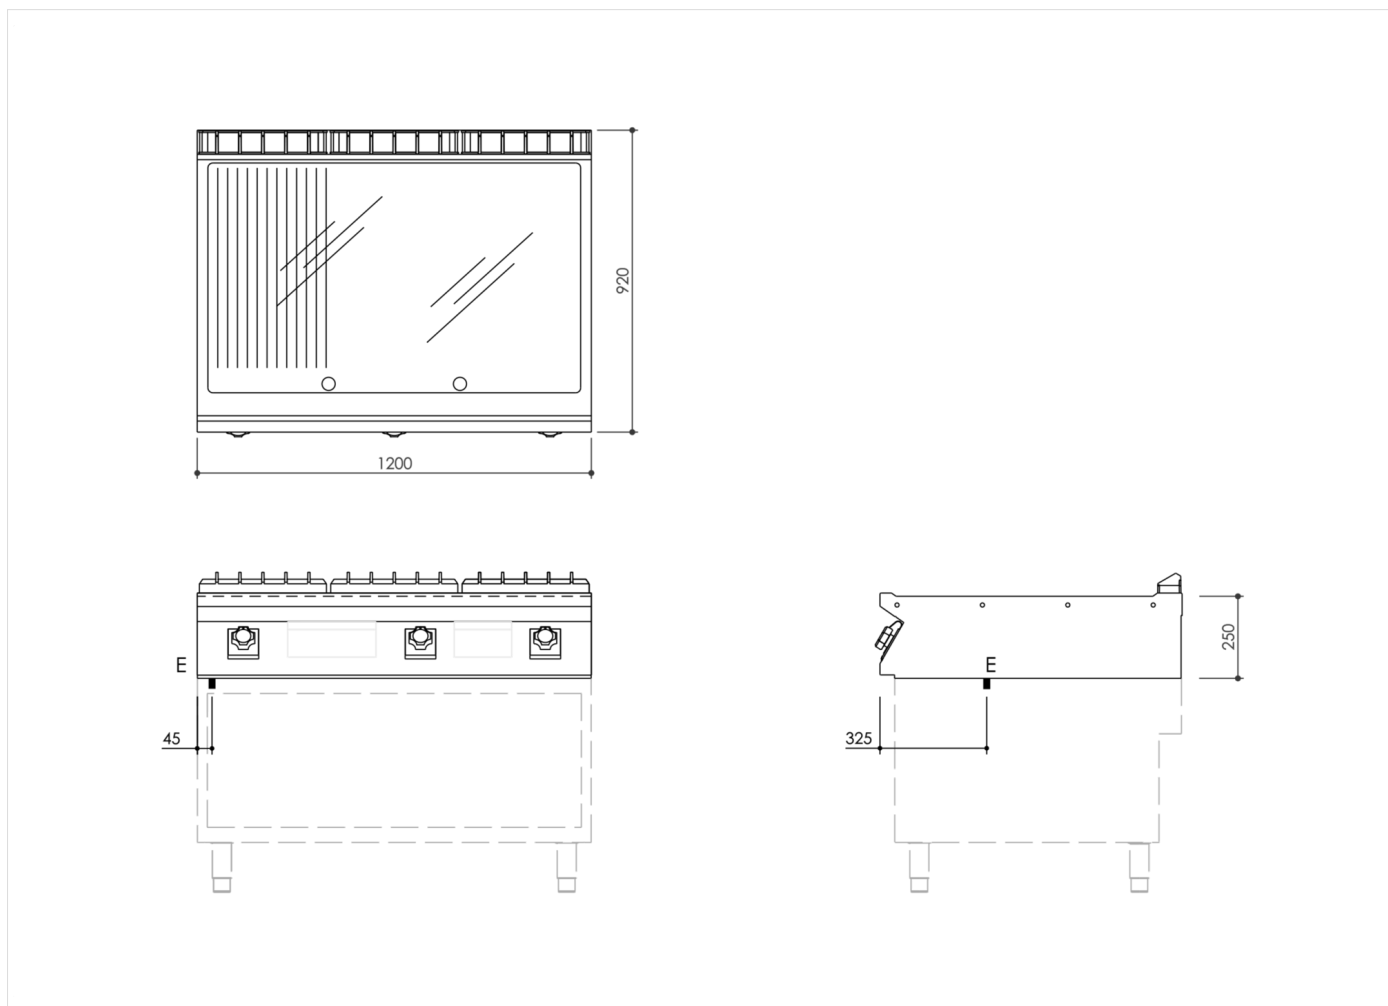

SERIE	ARTIKELNUMMER	MODELL	FUNKTION
MI - 90	MAMCOOO4480	FT9I2EMCT	Griddleplatten

PRODUKT

Elektro-Grillplatte, 2/3 glatt 1/3 gerillt, hartverchromt, Oberteil

INSTALLATIONSANGABEN

(E) Elektroanschluss: VAC400-3N 50/60Hz