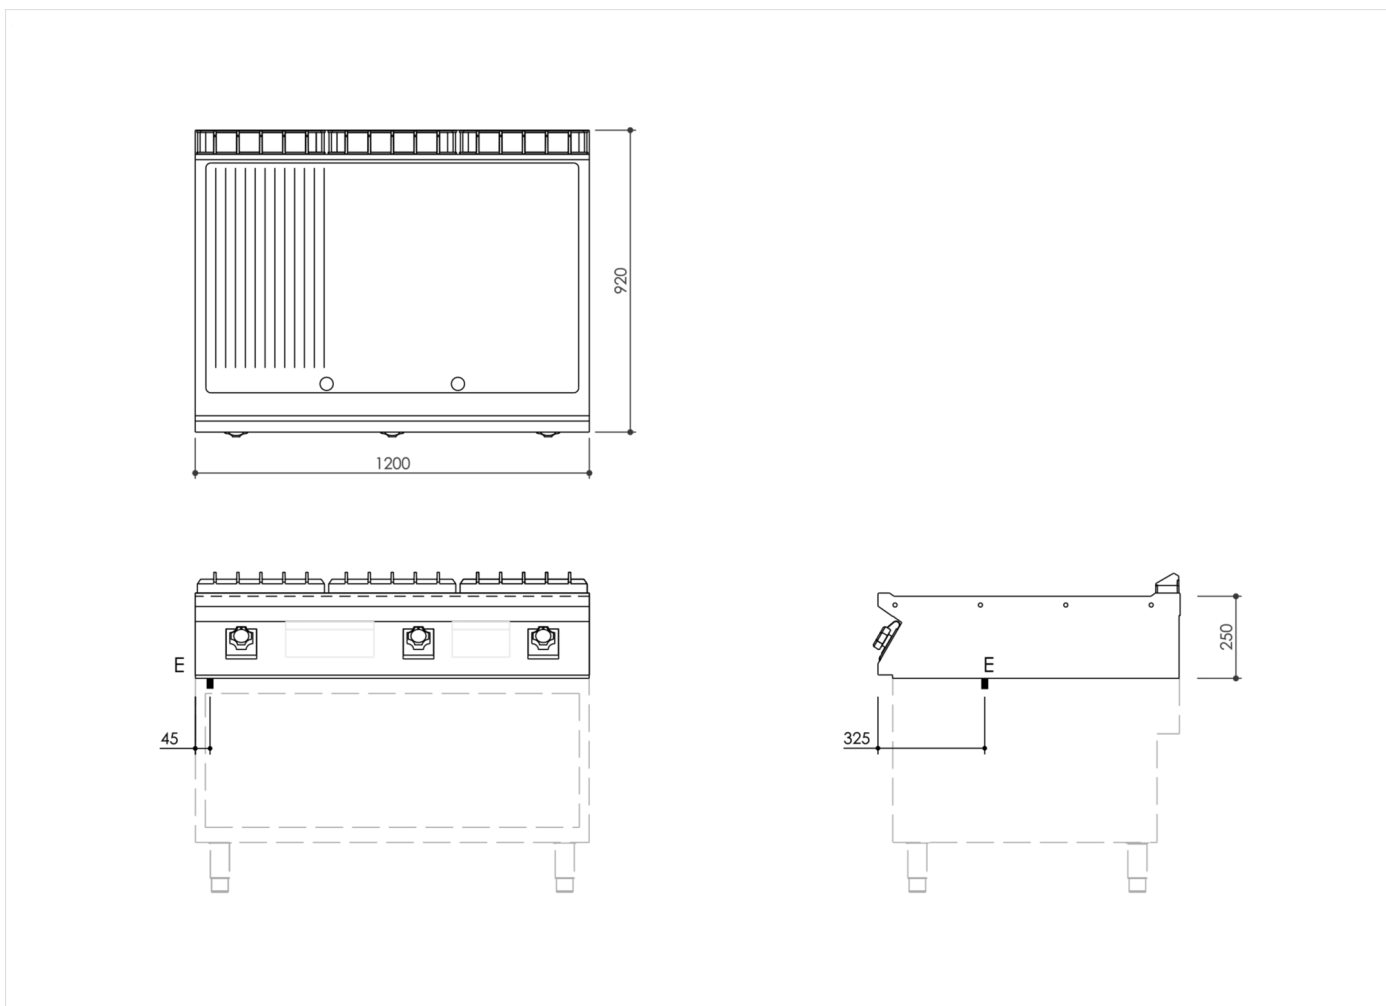

SERIE	ARTIKELNUMMER	MODELL	FUNKTION
MI - 90	MAMCOOO4500	FT9I2EMCST	Griddleplatten

PRODUKT

**Elektro-Grillplatte, 2/3 glatt 1/3 gerillt, hartverchromt matt, Oberteil**

**INSTALLATIONSANGABEN**

(E) Elektroanschluss: VAC400-3N 50/60Hz