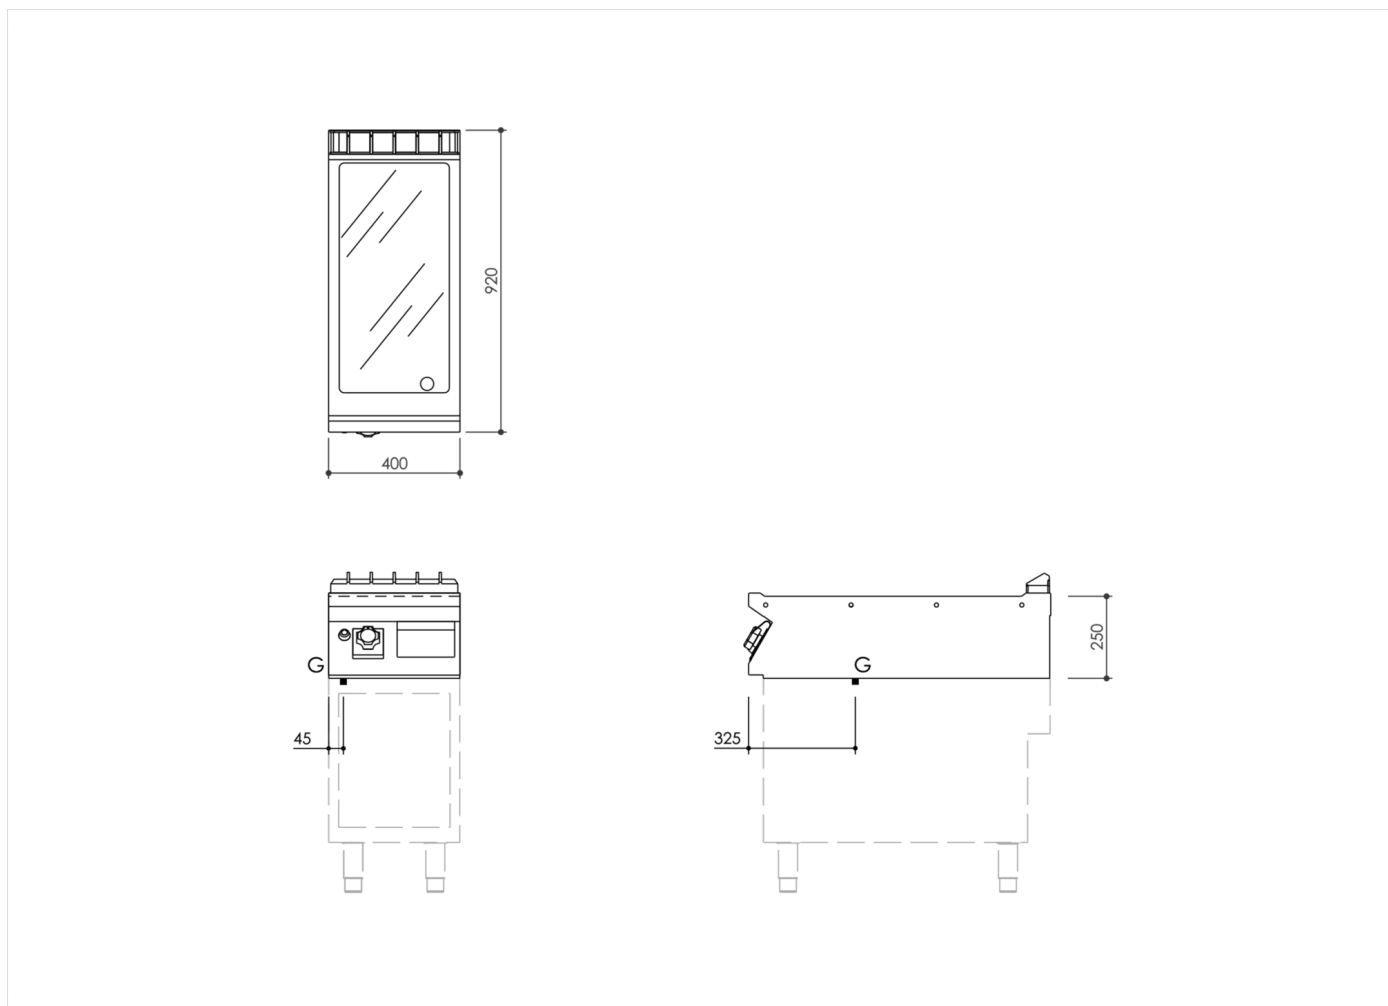

SERIE	ARTIKELNUMMER	MODELL	FUNKTION
MI - 90	MAMCOOO3720	FT94GLCT	Griddleplatten

PRODUKT

Gas Grillplatte, glatt, hartverchromt, Oberteil

INSTALLATIONSANGABEN

(G) Gasanschluss: $\text{\O}1/2''$