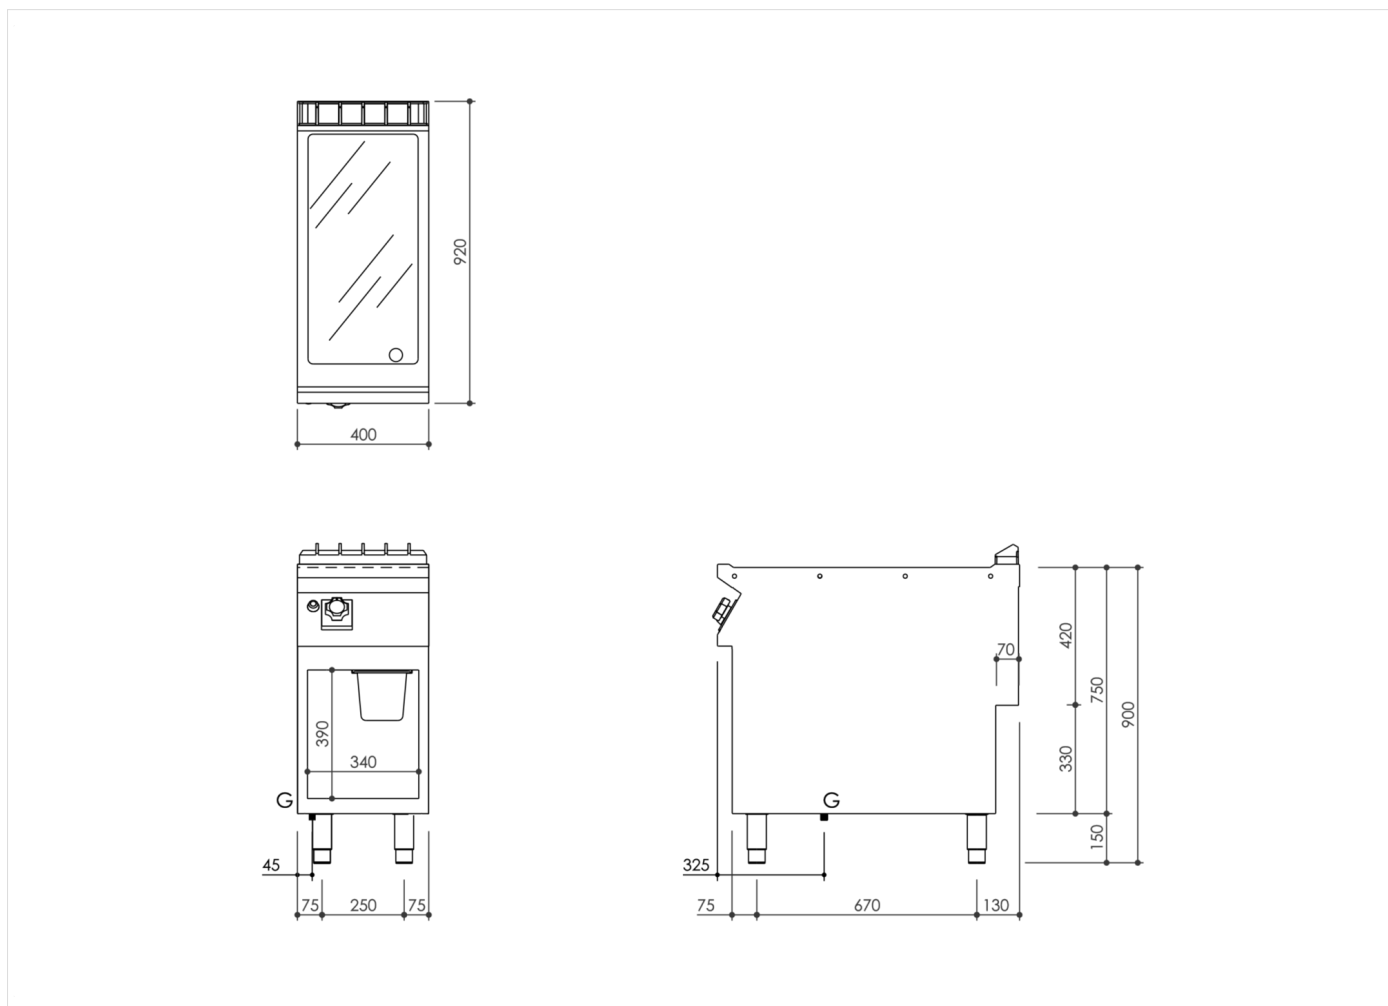

SERIE	ARTIKELNUMMER	MODELL	FUNKTION
MI - 90	MAMCOOO3730	FT94GLCG	Griddleplatten

PRODUKT

Gas Grillplatte, glatt, hartverchromt, Unterbau offen

INSTALLATIONSANGABEN

(G) Gasanschluss: $\text{Ø}1/2''$