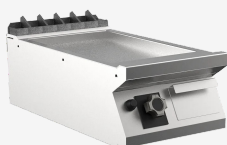

GAMMA	CODICE	MODELLO	FUNZIONE
MI - 90	MAMCOOO3740	FT94GLCST	Frytop

PRODOTTO

Fry-top a gas, piastra liscia cromata satinata Top

GAMMA	CODICE	MODELLO	FUNZIONE
MI - 90	MAMCOOO3740	FT94GLCST	Frytop

PRODOTTO
Fry-top a gas, piastra liscia cromata satinata Top

DATI TECNICI

LARGHEZZA (mm):	400
PROFONDITA' (mm):	920
ALTEZZA (mm):	250
PESO (Kg):	61
VOLUME (m ³):	0.25
POTENZA GAS (kW):	10.5
N° ZONE COTTURA:	1
DIM. ZONE COTTURA (mm):	335x700mm
DETTAGLI ZONE COTTURA:	1x 10.50
SPECIFICHE DEL MODELLO:	Piastra cromata satinata liscia
RANGE T (°C):	90-280

DESCRIZIONE

Fry-top gas Top realizzato in acciaio inox AISI 304. Piano in 20/10 stampato con bordo anteriore antitrascinamento, predisposto per l'unione di testa con guarnizione ermetica in dotazione. Piano predisposto per il montaggio dell'accessorio colonnina acqua. Superficie di cottura con piastra inclinata, ChromePlus liscia al cromo spazzolato ultra-resistente e facilmente pulibile. Piastra di cottura ribassata di 40 mm rispetto al piano di lavoro, saldata ermeticamente per garantire un'agevole pulizia. Superficie di cottura con zona fredda di 65 mm sul fronte piastra. Foro per lo scarico grassi di forma circolare Ø 40 mm. Cassetto di raccolta grassi con capacità di 1,5 lt. Riscaldamento tramite bruciatore in acciaio a fiamma stabilizzata a 2 rami e 4 file di fiamma per ogni zona, completo di fiamma pilota e termocoppia di sicurezza. Manopola per il controllo del riscaldamento con geometria di protezione alle infiltrazioni d'acqua. Erogazione del gas controllata mediante valvola termostata con termocoppia di sicurezza. Temperatura di cottura controllata manualmente da 90°C a 280°C. Accensione automatica mediante dispositivo piezoelettrico con cappuccio di protezione all'acqua. Superficie di cottura 335x700 mm. Raschietto per piastra liscia in dotazione. Il prodotto è conforme al regolamento CE 1935/2004 e al DM 21/03/1973 (Materiali ed Oggetti destinati a venire a Contatto con gli Alimenti) MOCA.