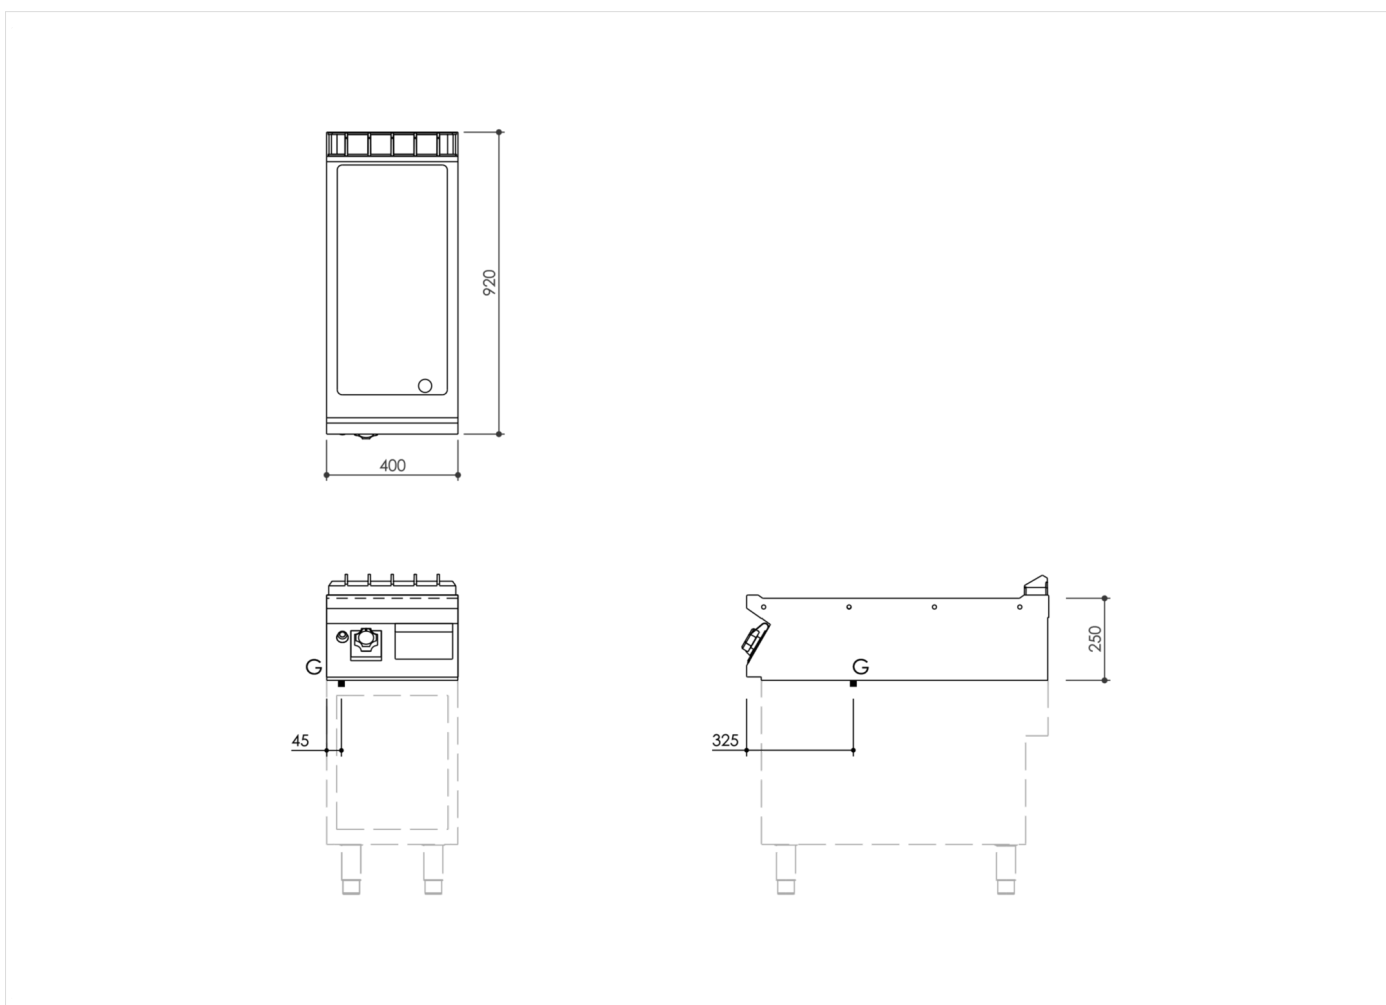

DATI TECNICI

LARGHEZZA (mm):	400
PROFONDITA' (mm):	920
ALTEZZA (mm):	250
PESO (Kg):	61
VOLUME (m ³):	0.25
POTENZA GAS (kW):	10.5
N° ZONE COTTURA:	1
DIM. ZONE COTTURA (mm):	335x700mm
DETTAGLI ZONE COTTURA:	1x 10.50
SPECIFICHE DEL MODELLO:	Piastra cromata satinata liscia
RANGE T (°C):	90-280

DESCRIZIONE

Fry-top gas Top realizzato in acciaio inox AISI 304. Piano in 20/10 stampato con bordo anteriore antitrascinamento, predisposto per l'unione di testa con guarnizione ermetica in dotazione. Piano predisposto per il montaggio dell'accessorio colonnina acqua. Superficie di cottura con piastra inclinata, ChromePlus liscia al cromo spazzolato ultra-resistente e facilmente pulibile. Piastra di cottura ribassata di 40 mm rispetto al piano di lavoro, saldata ermeticamente per garantire un'agevole pulizia. Superficie di cottura con zona fredda di 65 mm sul fronte piastra. Foro per lo scarico grassi di forma circolare Ø 40 mm. Cassetto di raccolta grassi con capacità di 1,5 lt. Riscaldamento tramite bruciatore in acciaio a fiamma stabilizzata a 2 rami e 4 file di fiamma per ogni zona, completo di fiamma pilota e termocoppia di sicurezza. Manopola per il controllo del riscaldamento con geometria di protezione alle infiltrazioni d'acqua. Erogazione del gas controllata mediante valvola termostata con termocoppia di sicurezza. Temperatura di cottura controllata manualmente da 90°C a 280°C. Accensione automatica mediante dispositivo piezoelettrico con cappuccio di protezione all'acqua. Superficie di cottura 335x700 mm. Raschietto per piastra liscia in dotazione. Il prodotto è conforme al regolamento CE 1935/2004 e al DM 21/03/1973 (Materiali ed Oggetti destinati a venire a Contatto con gli Alimenti) MOCA.

GAMMA	CODICE	MODELLO	FUNZIONE
MI - 90	MAMCOOO3740	FT94GLCST	Frytop

PRODOTTO

Fry-top a gas, piastra liscia cromata satinata Top

DATI TECNICI DI INSTALLAZIONE

(G) Arrivo Gas:

Ø1/2"