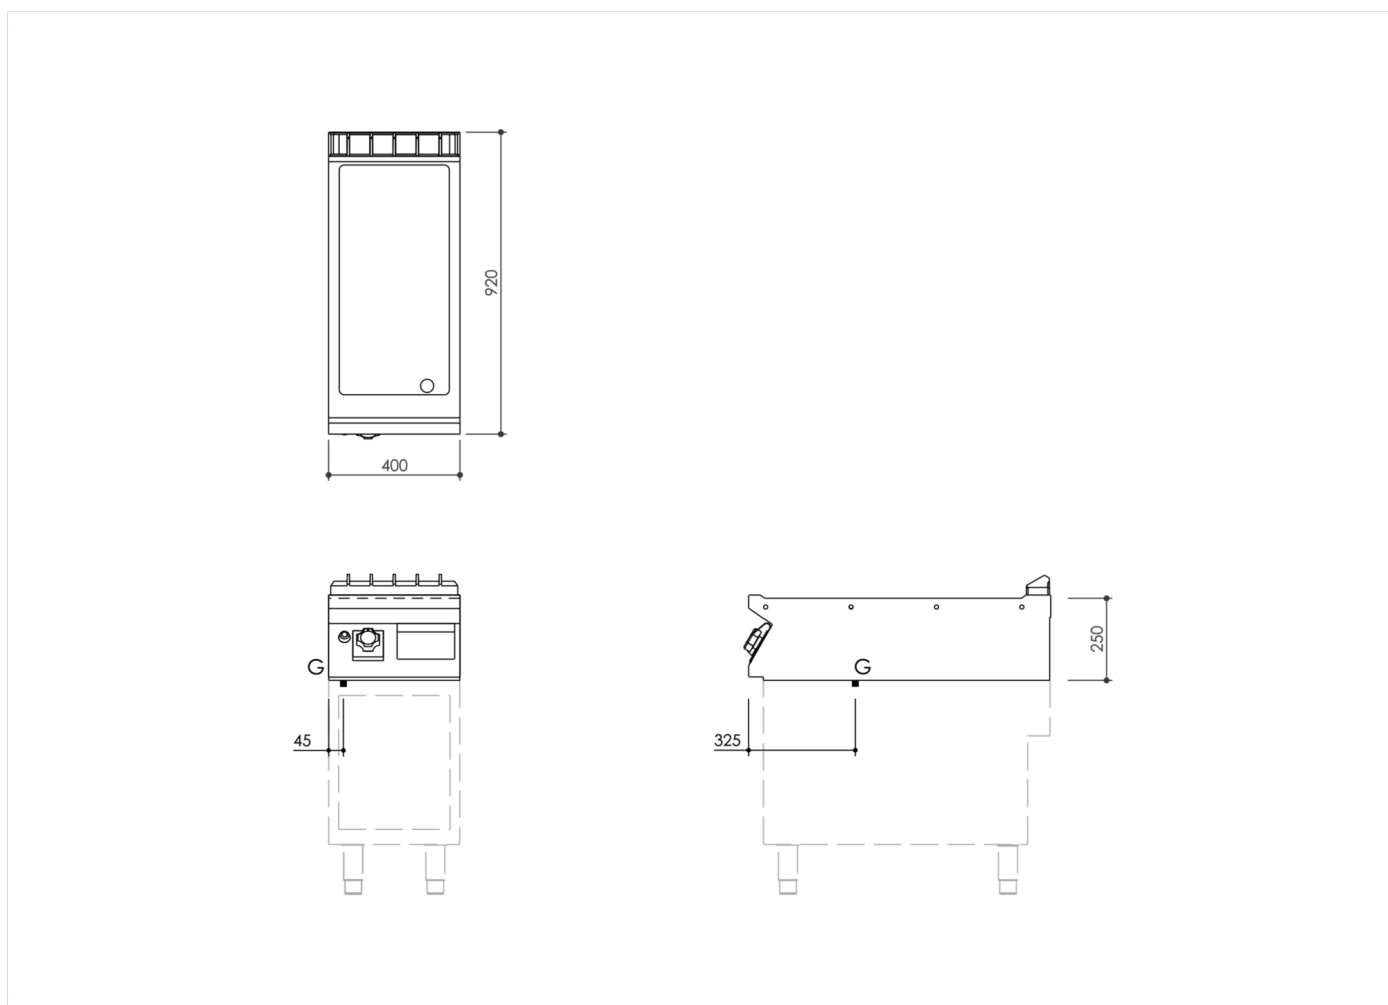

SERIE	ARTIKELNUMMER	MODELL	FUNKTION
MI - 90	MAMCOOO3740	FT94GLCST	Griddleplatten

PRODUKT

Gas Grillplatte, glatt, hartverchromt matt, Oberteil

INSTALLATIONSANGABEN

(G) Gasanschluss: $\text{Ø}1/2''$