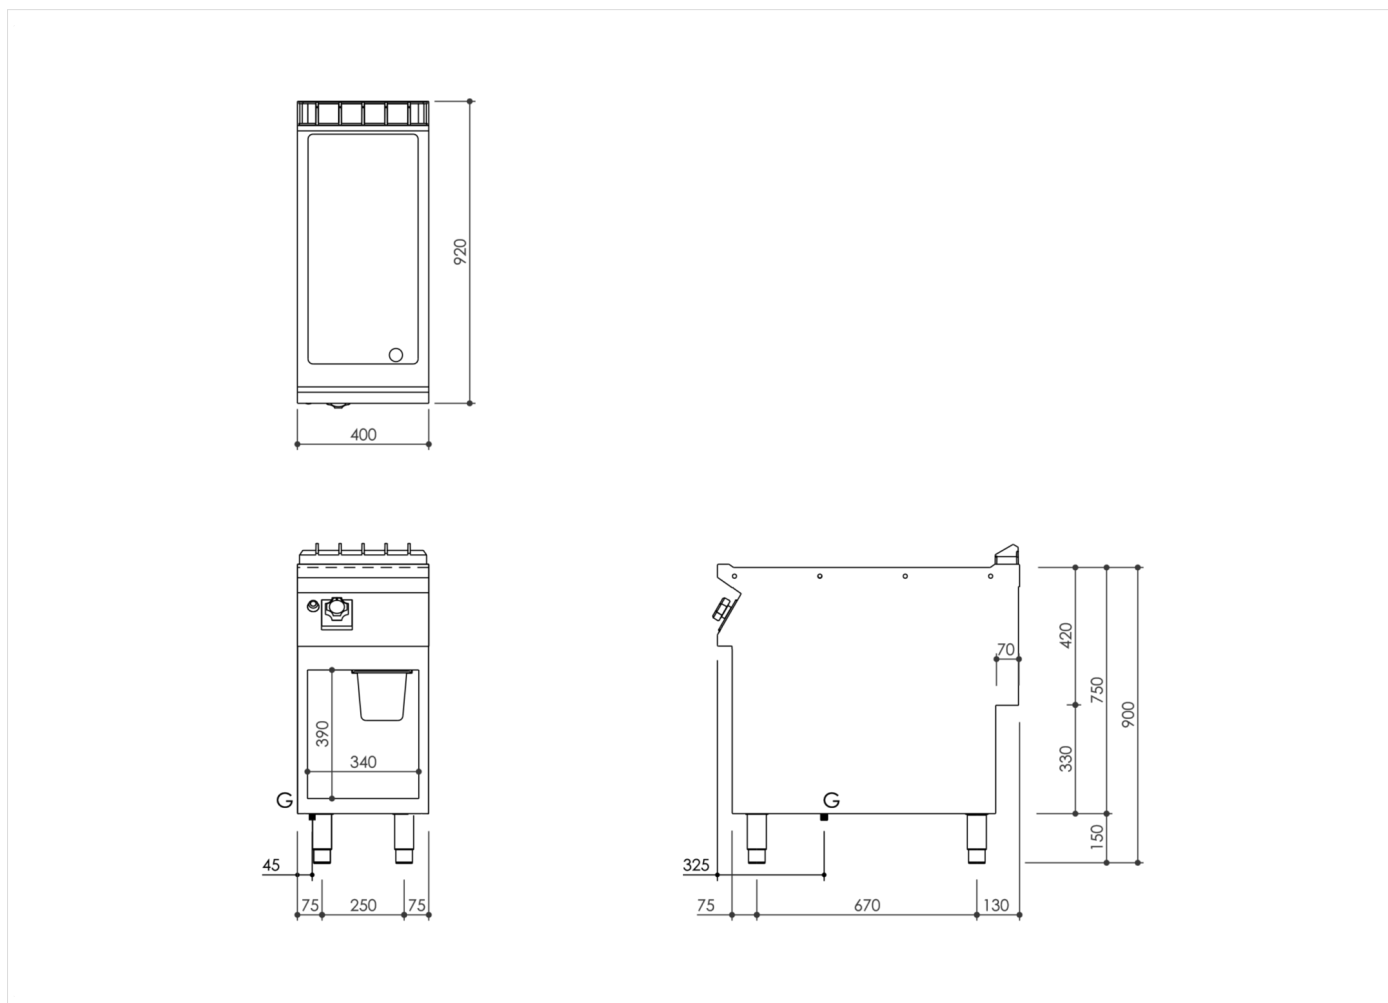

SERIE	ARTIKELNUMMER	MODELL	FUNKTION
MI - 90	MAMCOOO3750	FT94GLCSG	Griddleplatten

PRODUKT

Gas Grillplatte, glatt, hartverchromt matt, Unterbau offen

INSTALLATIONSANGABEN

(G) Gasanschluss: $\text{Ø}1/2''$