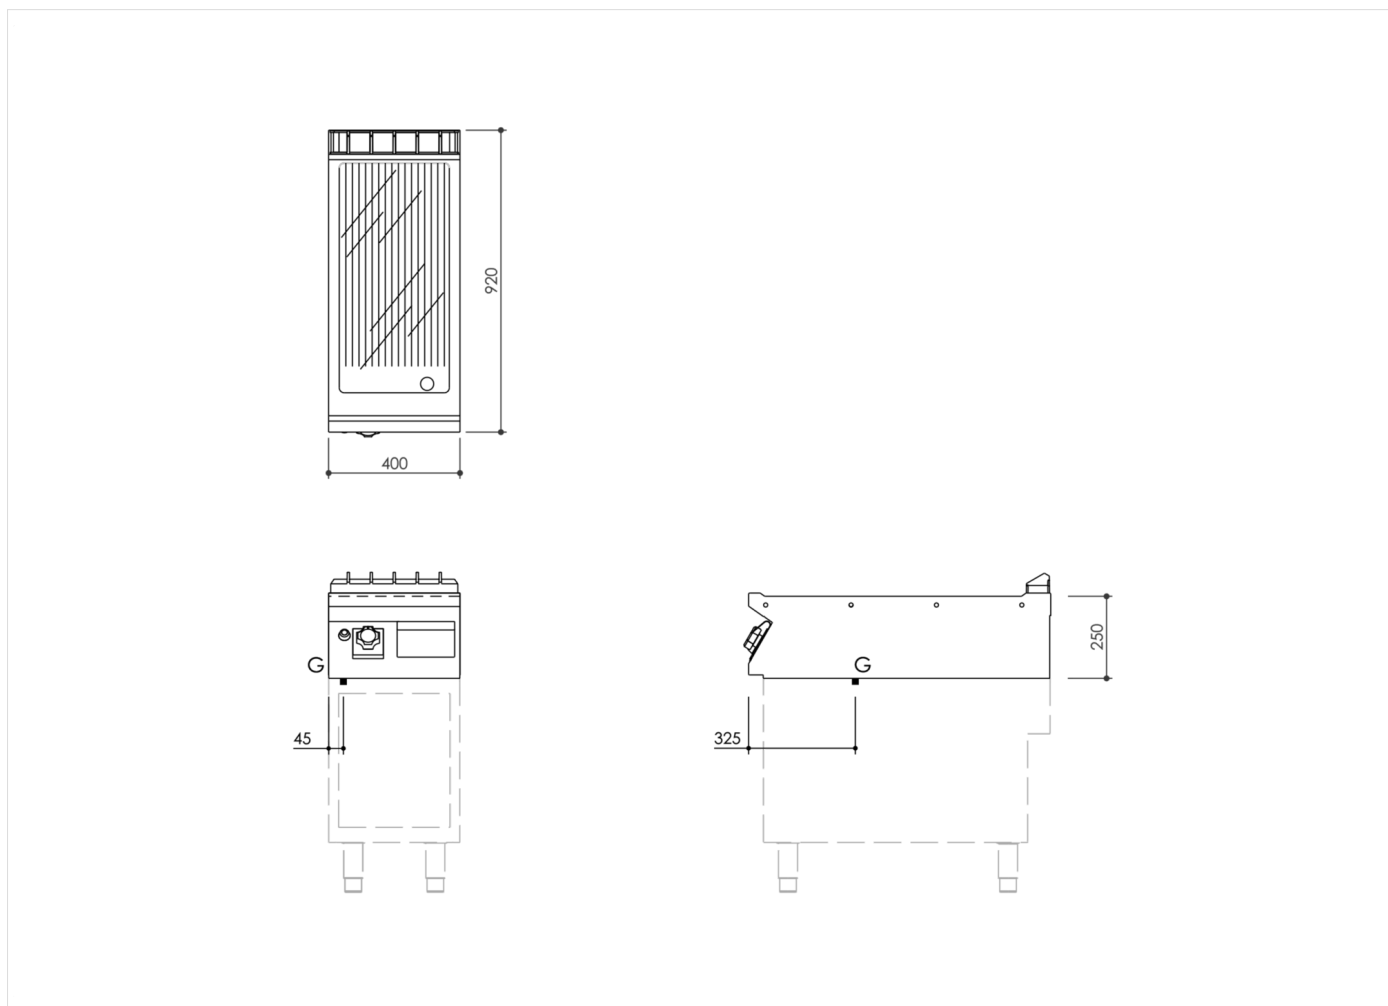

SERIE	ARTIKELNUMMER	MODELL	FUNKTION
MI - 90	MAMCOOO3760	FT94GRCT	Griddleplatten

PRODUKT

Gas Grillplatte, gerillt, hartverchromt, Oberteil

INSTALLATIONSANGABEN

(G) Gasanschluss: $\text{\O}1/2''$