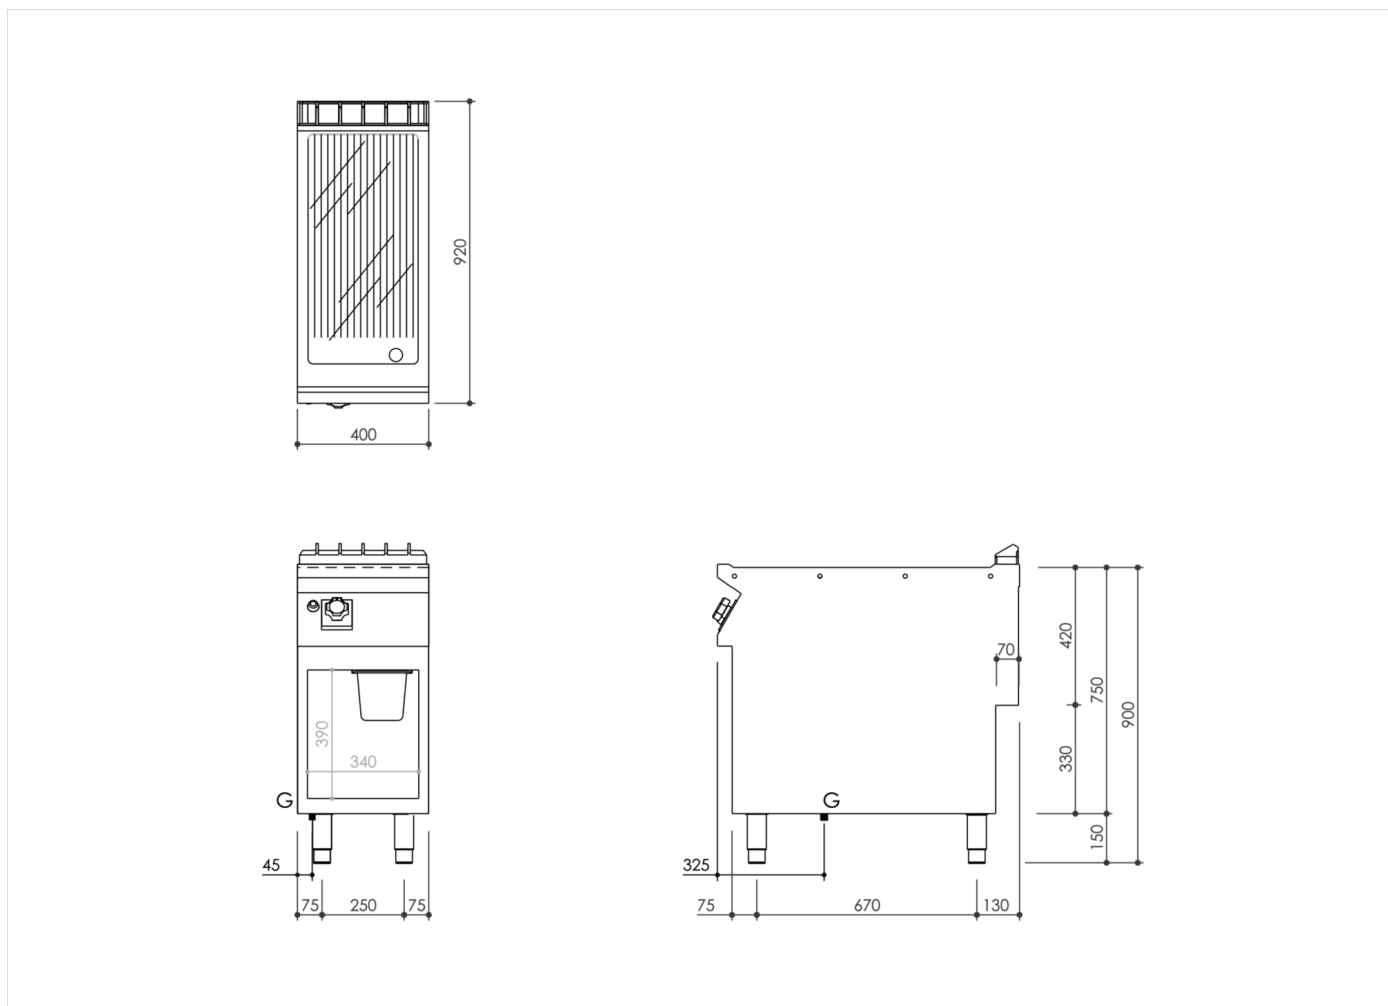

SERIE	ARTIKELNUMMER	MODELL	FUNKTION
MI - 90	MAMCOOO3770	FT94GRCG	Griddleplatten

PRODUKT

Gas Grillplatte, gerillt, hartverchromt, Unterbau offen

INSTALLATIONSANGABEN

(G) Gasanschluss: $\text{Ø}1/2''$