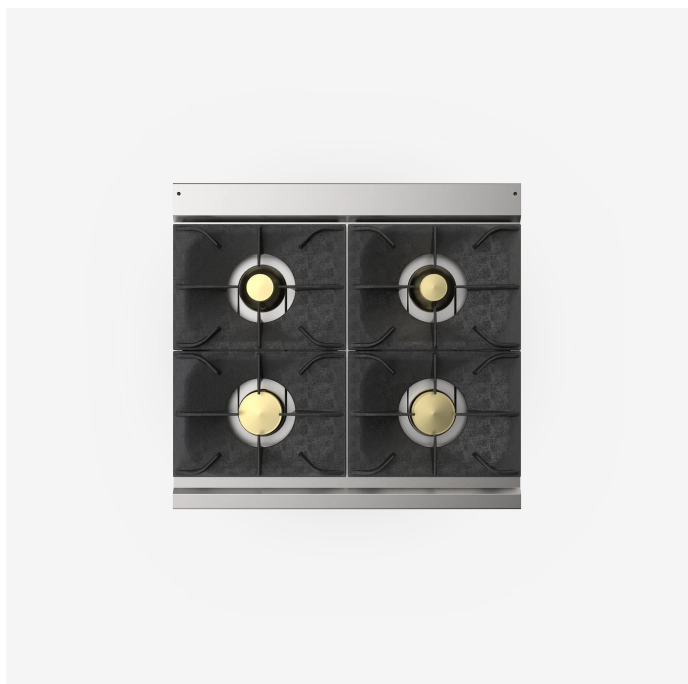

RANGE	CODE	MODEL	FUNCTION
MI - 70	MAMCOOOOO40	PC78GT	Gas Ranges

ITEM  
4 gas burner boiling top

#### DETAILS

RANGE	CODE	MODEL	FUNCTION
MI - 70	MAMCOOOOO40	PC78GT	Gas Ranges

ITEM

**4 gas burner boiling top**

## INSTALLATION SPECIFICATIONS

(G) Gas Inlet:  $\text{\O}1/2''$