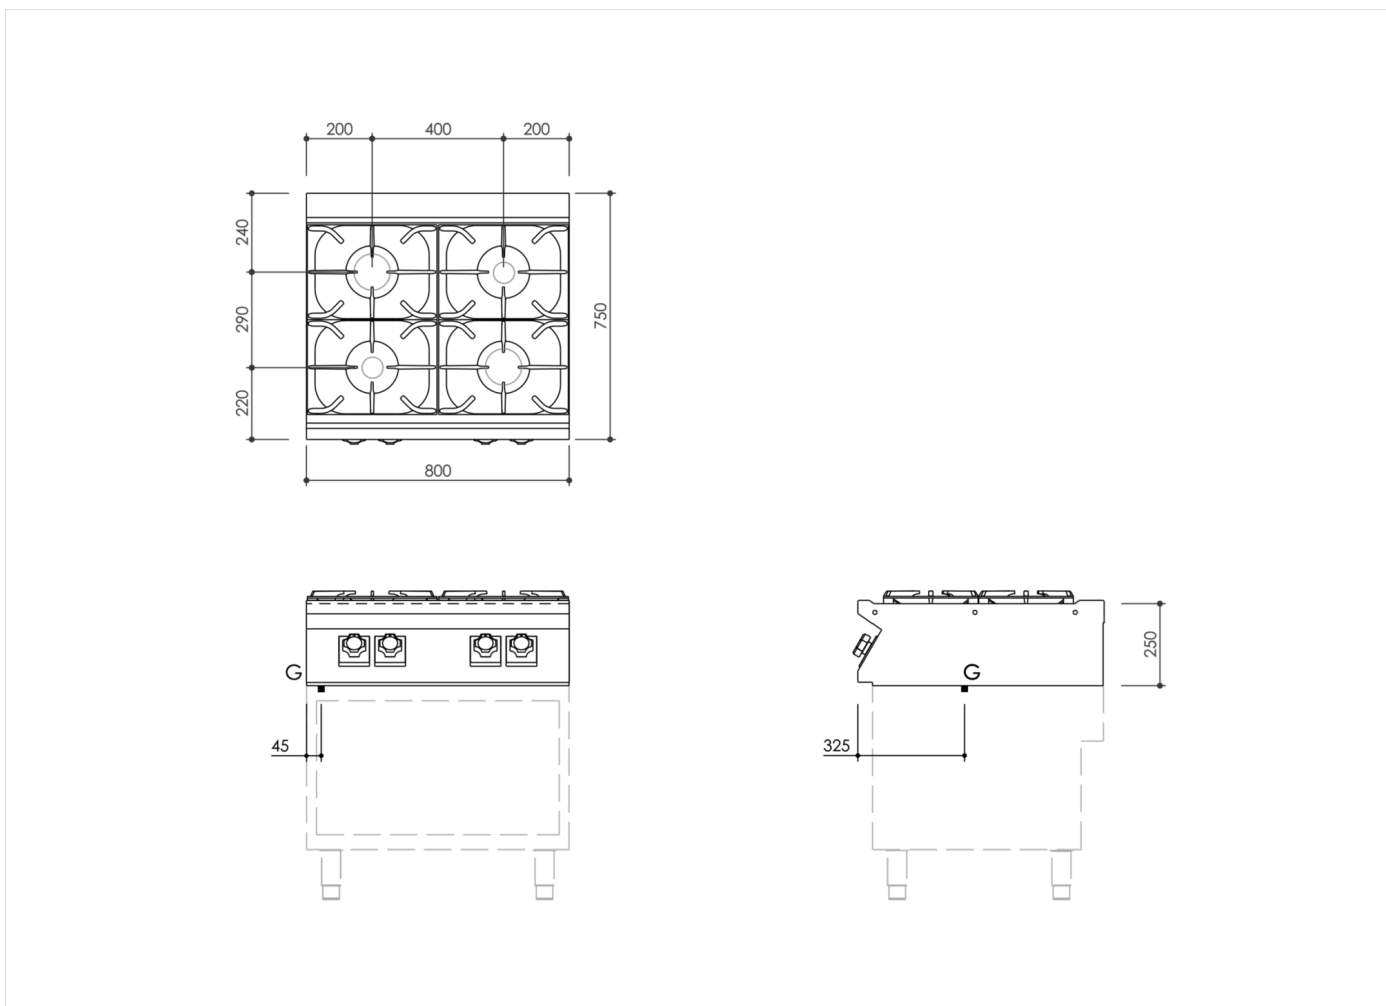

#### DETAILS

RANGE	CODE	MODEL	FUNCTION
MI - 70	MAMCOOOOO40	PC78GT	Gas Ranges

ITEM

**4 gas burner boiling top**

## INSTALLATION SPECIFICATIONS

(G) Gas Inlet:  $\text{\O}1/2''$