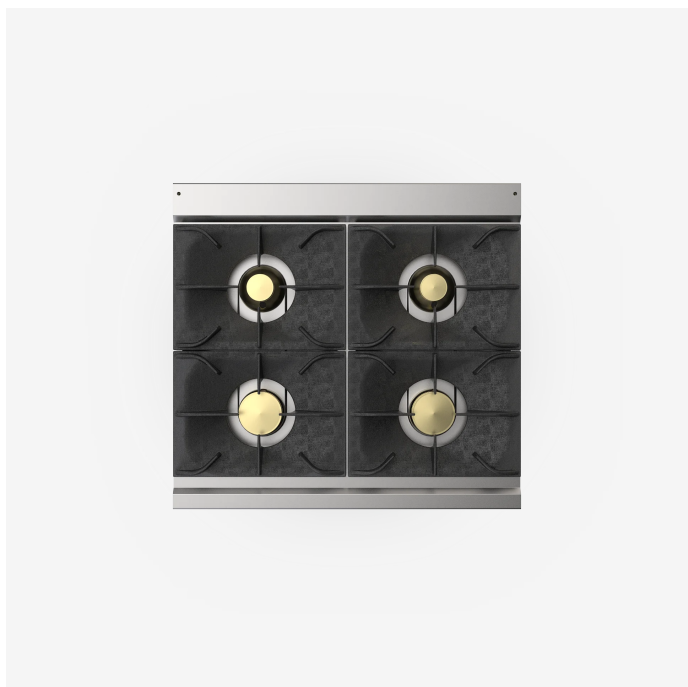

GAMA	CÓDIGO	MODELO	FUNCIÓN
MI - 70	MAMCOOOOO40	PC78GT	Cocinas de Gas

PRODUCTO

Cocina a gas de 4 fuegos de sobremesa

GAMA	CÓDIGO	MODELO	FUNCIÓN
MI - 70	MAMCOOOOO40	PC78GT	Cocinas de Gas

PRODUCTO

Cocina a gas de 4 fuegos de sobremesa

DETALLES

GAMA	CÓDIGO	MODELO	FUNCIÓN
MI - 70	MAMCOOOOO40	PC78GT	Cocinas de Gas

PRODUCTO

Cocina a gas de 4 fuegos de sobremesa

DETALLES TÉCNICOS

ANCHO (mm):	800
PROFUNDIDAD (mm):	750
ALTURA (mm):	250
PESO (Kg):	58
VOLUMEN (m ³):	0.4
POTENCIA GAS (kW):	30
N. ZONAS DE COCCIÓN:	4
DATOS ZONA DE COCCIÓN:	2x 9kW 2x 6kW

DESCRIPCIÓN

Encimera de cocción de gas Top realizada en acero inoxidable AISI 304. Encimera de 20/10 estampada con borde anterior antiderrame, apta para unión lateral con junta hermética de serie. Encimera con preinstalación para el accesorio columna de agua. Cuatro quemadores principales con potencia máxima de 9 kW fijados herméticamente a la encimera. Mandos ergonómicos, especialmente diseñados con una forma que evita filtraciones de agua. Regulación de la potencia de 1,6 a 9 kW mediante válvula con termopar de seguridad. Encendido del quemador principal mediante quemador piloto permanente de bajo consumo (170 W). Quemador piloto y termopar situados bajo el cuerpo del quemador principal, protegidos de golpes y derrames. Encimera de cocción dotada de robustas parrillas en hierro fundido esmaltadas RAAF, resistentes a ácidos, álcalis y llama; además, las parrillas son adecuadas tanto para recipientes pequeños como grandes. Grado de protección contra el agua IPX5.

GAMA	CÓDIGO	MODELO	FUNCIÓN
MI - 70	MAMCOOOOO40	PC78GT	Cocinas de Gas

PRODUCTO

Cocina a gas de 4 fuegos de sobremesa

DETALLES TÉCNICOS DE INSTALACIÓN

(G) Llegada Gas: $\text{Ø}1/2''$