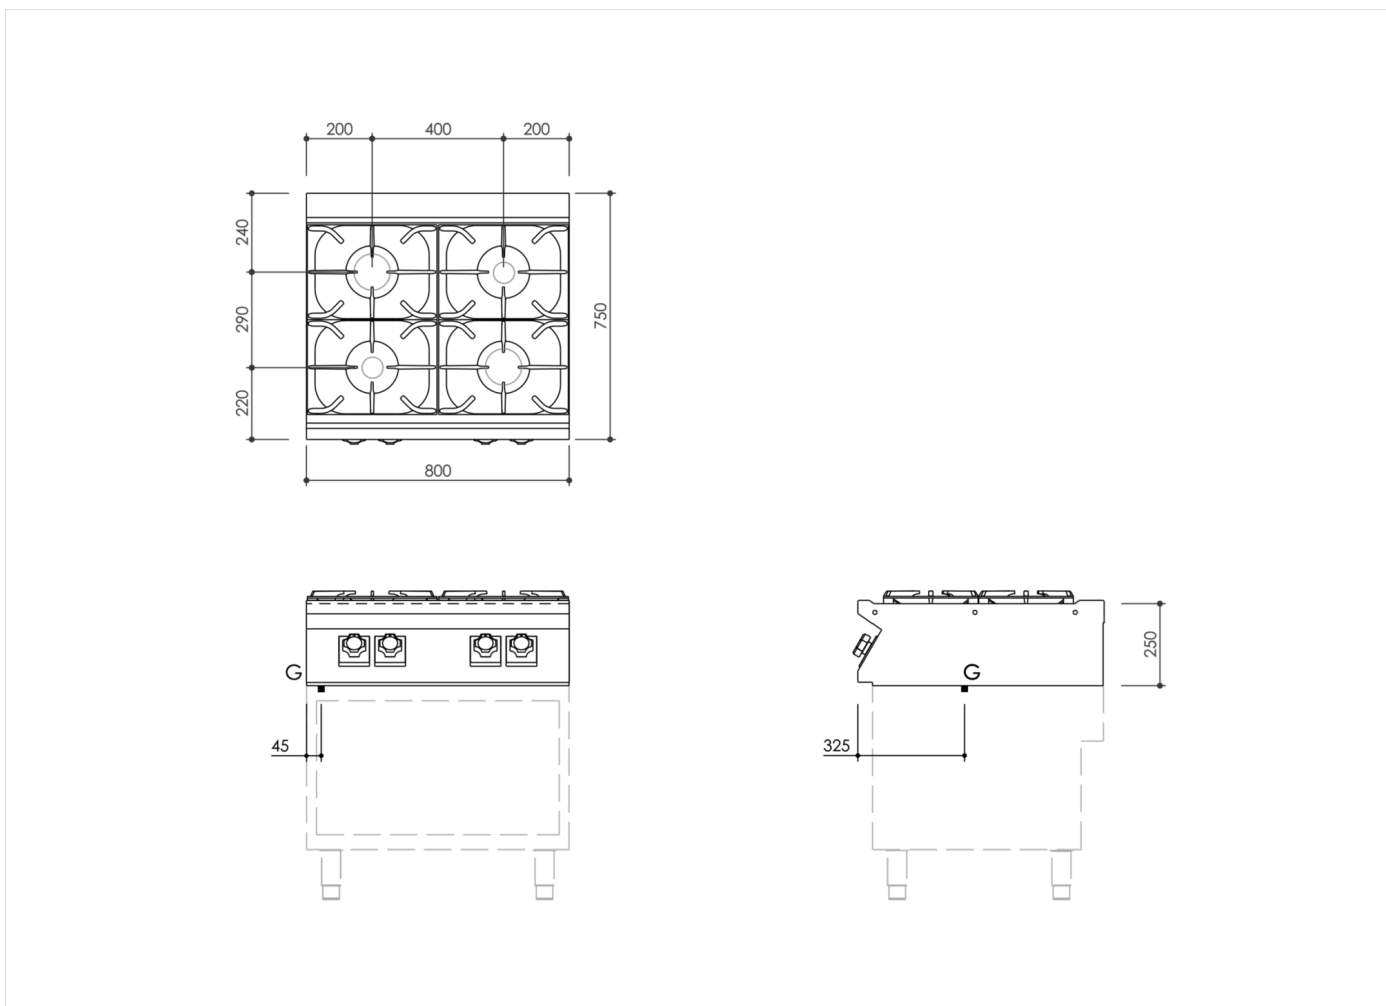

DETALLES

GAMA	CÓDIGO	MODELO	FUNCIÓN
MI - 70	MAMCOOOOO40	PC78GT	Cocinas de Gas

PRODUCTO

Cocina a gas de 4 fuegos de sobremesa

DETALLES TÉCNICOS

ANCHO (mm):	800
PROFUNDIDAD (mm):	750
ALTURA (mm):	250
PESO (Kg):	58
VOLUMEN (m ³):	0.4
POTENCIA GAS (kW):	30
N. ZONAS DE COCCIÓN:	4
DATOS ZONA DE COCCIÓN:	2x 9kW 2x 6kW

DESCRIPCIÓN

Encimera de cocción de gas Top realizada en acero inoxidable AISI 304. Encimera de 20/10 estampada con borde anterior antiderrame, apta para unión lateral con junta hermética de serie. Encimera con preinstalación para el accesorio columna de agua. Cuatro quemadores principales con potencia máxima de 9 kW fijados herméticamente a la encimera. Mandos ergonómicos, especialmente diseñados con una forma que evita filtraciones de agua. Regulación de la potencia de 1,6 a 9 kW mediante válvula con termopar de seguridad. Encendido del quemador principal mediante quemador piloto permanente de bajo consumo (170 W). Quemador piloto y termopar situados bajo el cuerpo del quemador principal, protegidos de golpes y derrames. Encimera de cocción dotada de robustas parrillas en hierro fundido esmaltadas RAAF, resistentes a ácidos, álcalis y llama; además, las parrillas son adecuadas tanto para recipientes pequeños como grandes. Grado de protección contra el agua IPX5.

GAMA	CÓDIGO	MODELO	FUNCIÓN
MI - 70	MAMCOOOOO40	PC78GT	Cocinas de Gas

PRODUCTO

Cocina a gas de 4 fuegos de sobremesa

DETALLES TÉCNICOS DE INSTALACIÓN

(G) Llegada Gas: $\text{Ø}1/2''$